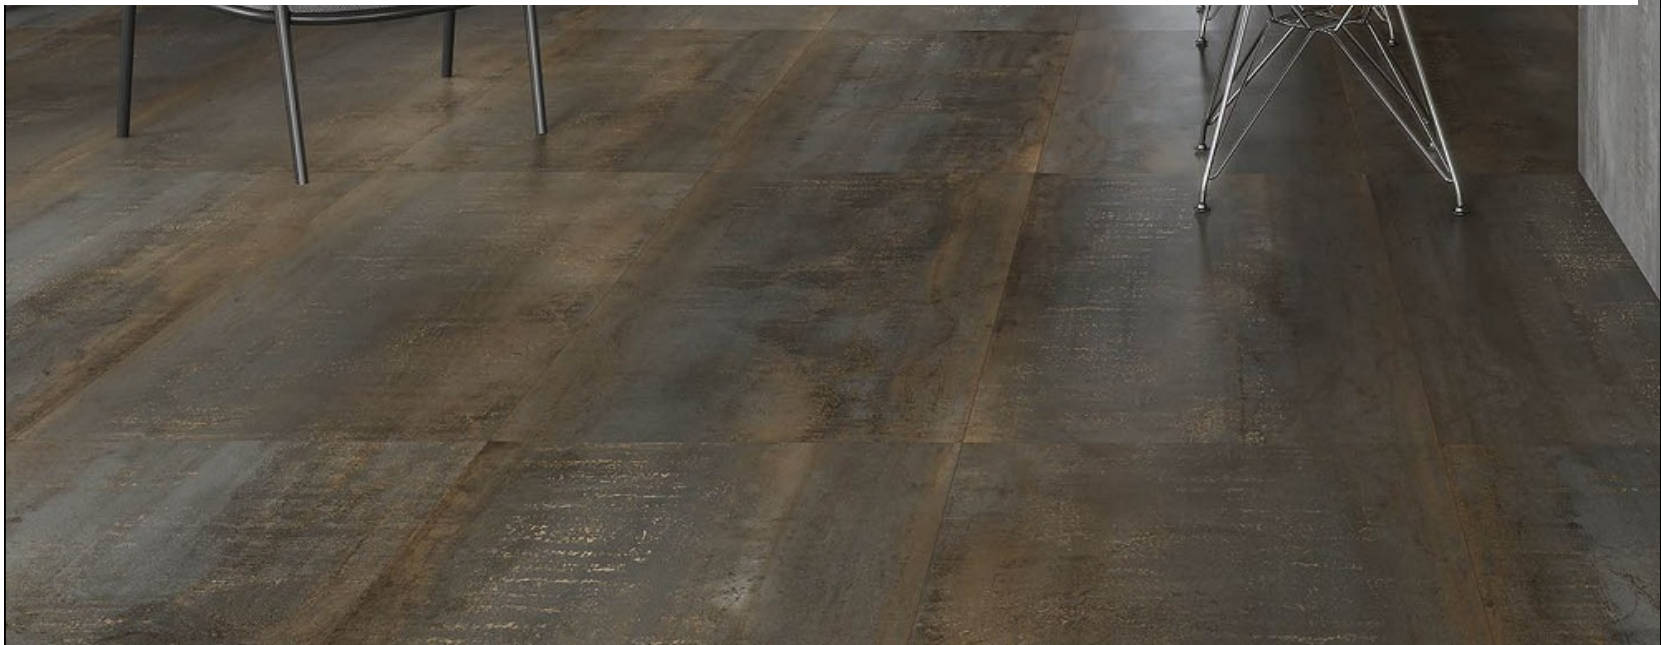

Metall (Estima)

Metall (Estima)

Metall (Estima)

Metall (Estima)

Metall (Estima)

Керамогранит Estima Metall ME01 неполированный рект. 120x260

Код товара:	228983
Бренд:	Estima

Керамогранит Estima Metall ME02 неполированный рект. 120x260