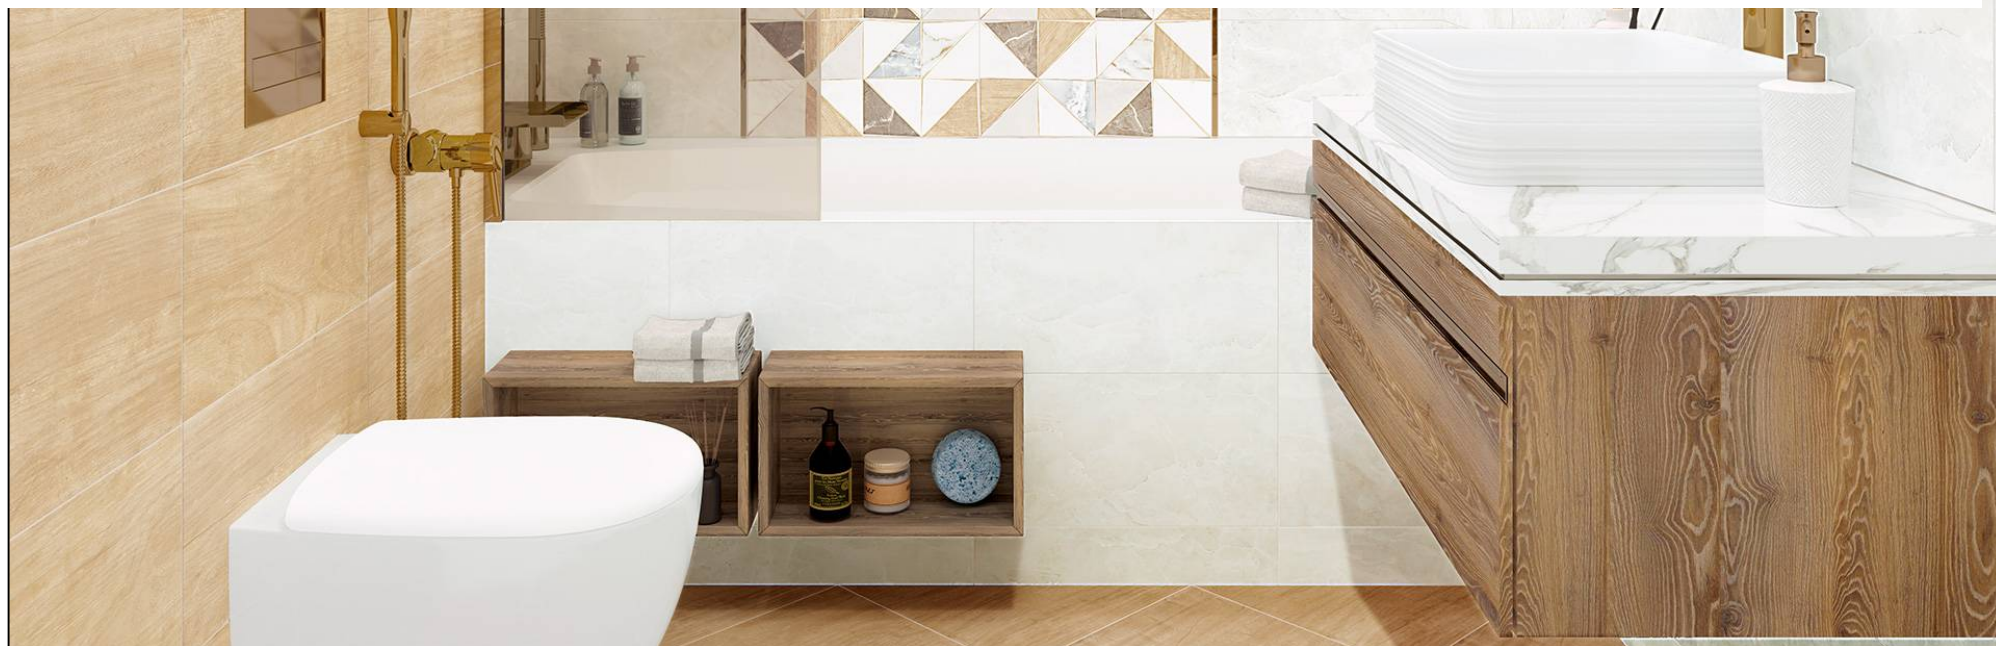

Eterna (AltaCera)

Eterna (AltaCera)

Eterna (AltaCera)

Eterna (AltaCera)

Керамогранит AltaCera Eterna Dark 41x41 FT3ETE05

Код товара: 232532

Бренд: AltaCera

Плитка AltaCera Eterna Light 24.9x50 настенная WT9ETE00