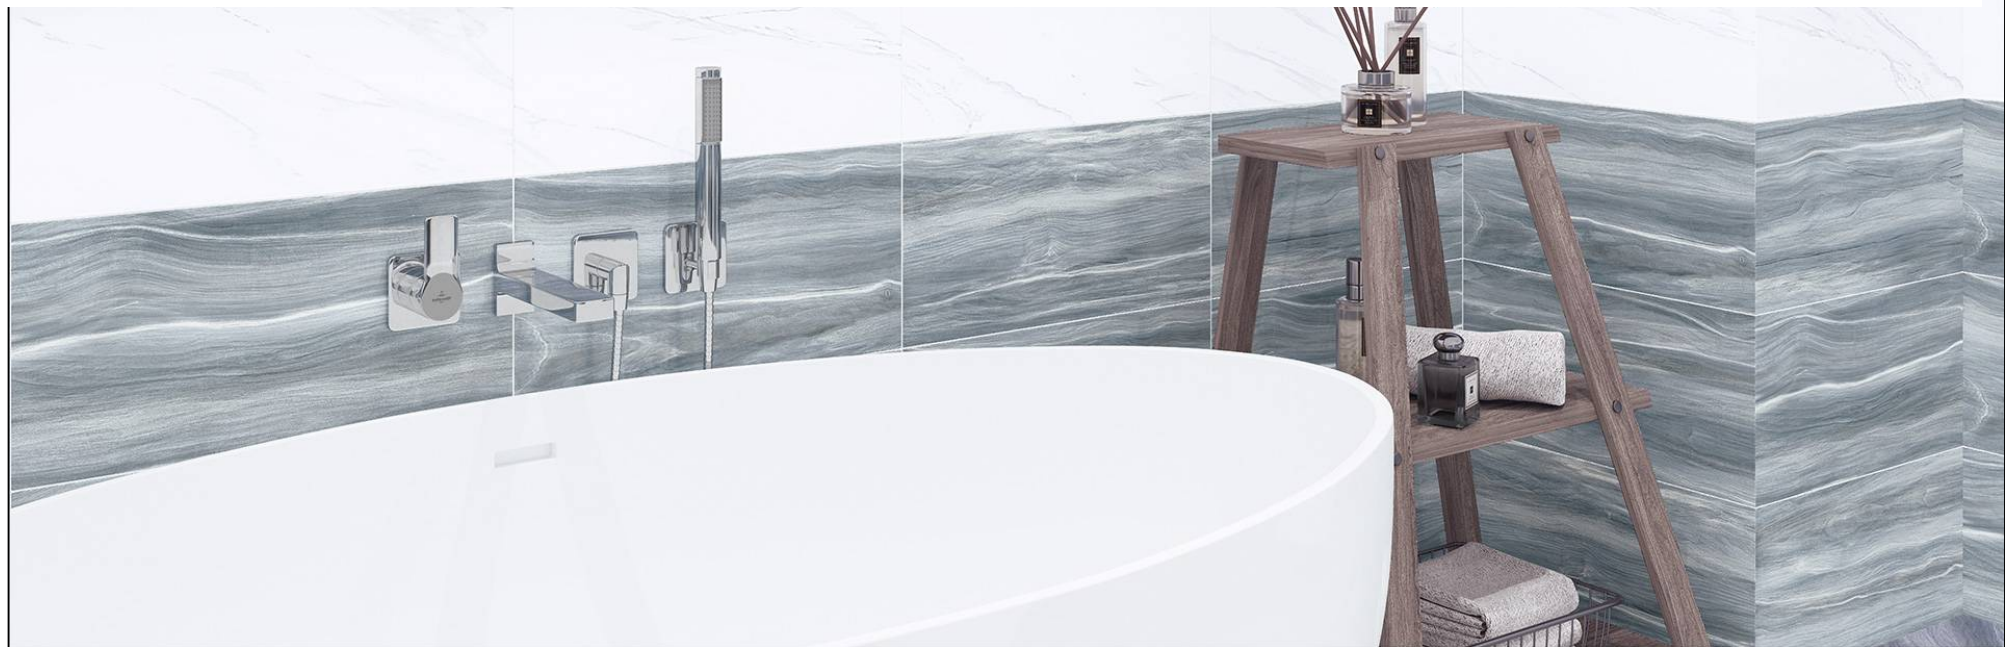

Julia (AltaCera)

Julia (AltaCera)

Julia (AltaCera)

Julia (AltaCera)

Julia (AltaCera)

Декор AltaCera Julia 24.9x50 DW9JUL15

Код товара:	232536
Бренд:	AltaCera

Керамогранит AltaCera Julia Dark 41x41 FT3JUL25