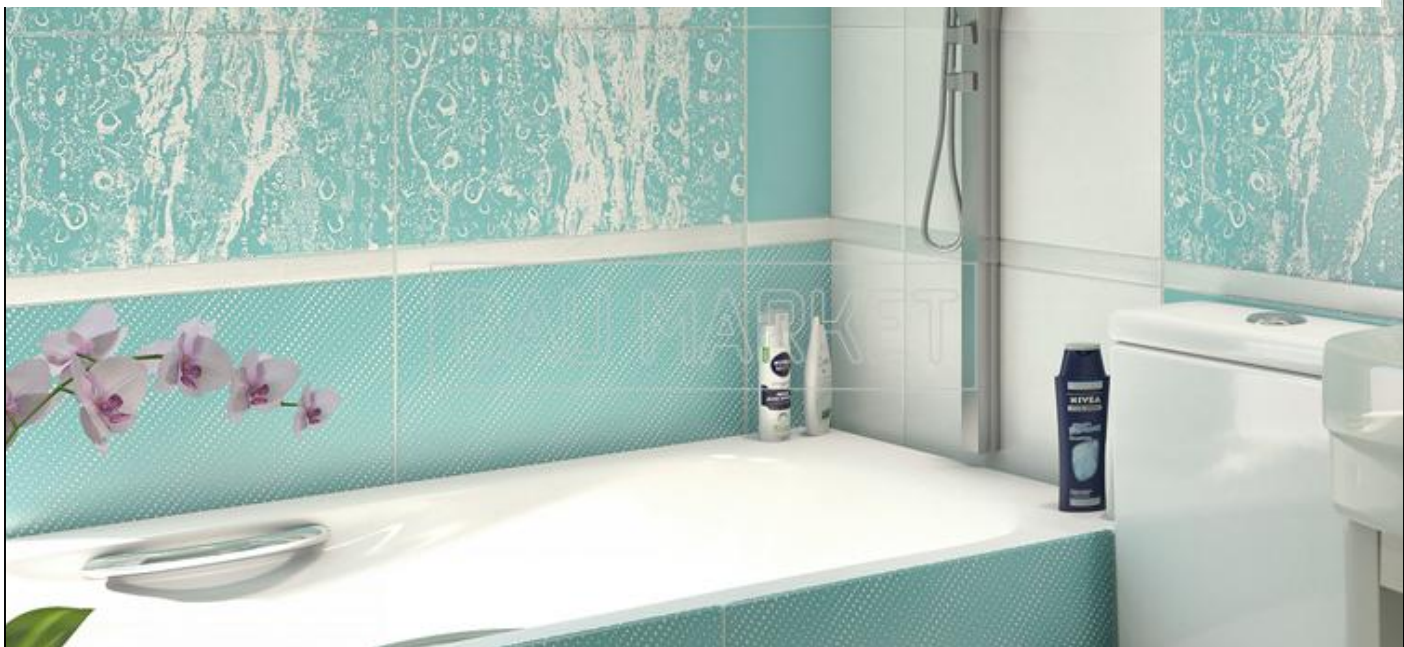

Rainfall (AltaCera)

Rainfall (AltaCera)

Rainfall (AltaCera)

Rainfall (AltaCera)

Rainfall (AltaCera)

Бордюр AltaCera Rainfall 3x50 BW0RFL06

Код товара:	232767
Бренд:	AltaCera

Мозаика AltaCera Rainfall Mosaic Aquamarine 30.5x30.5DW7MSC16