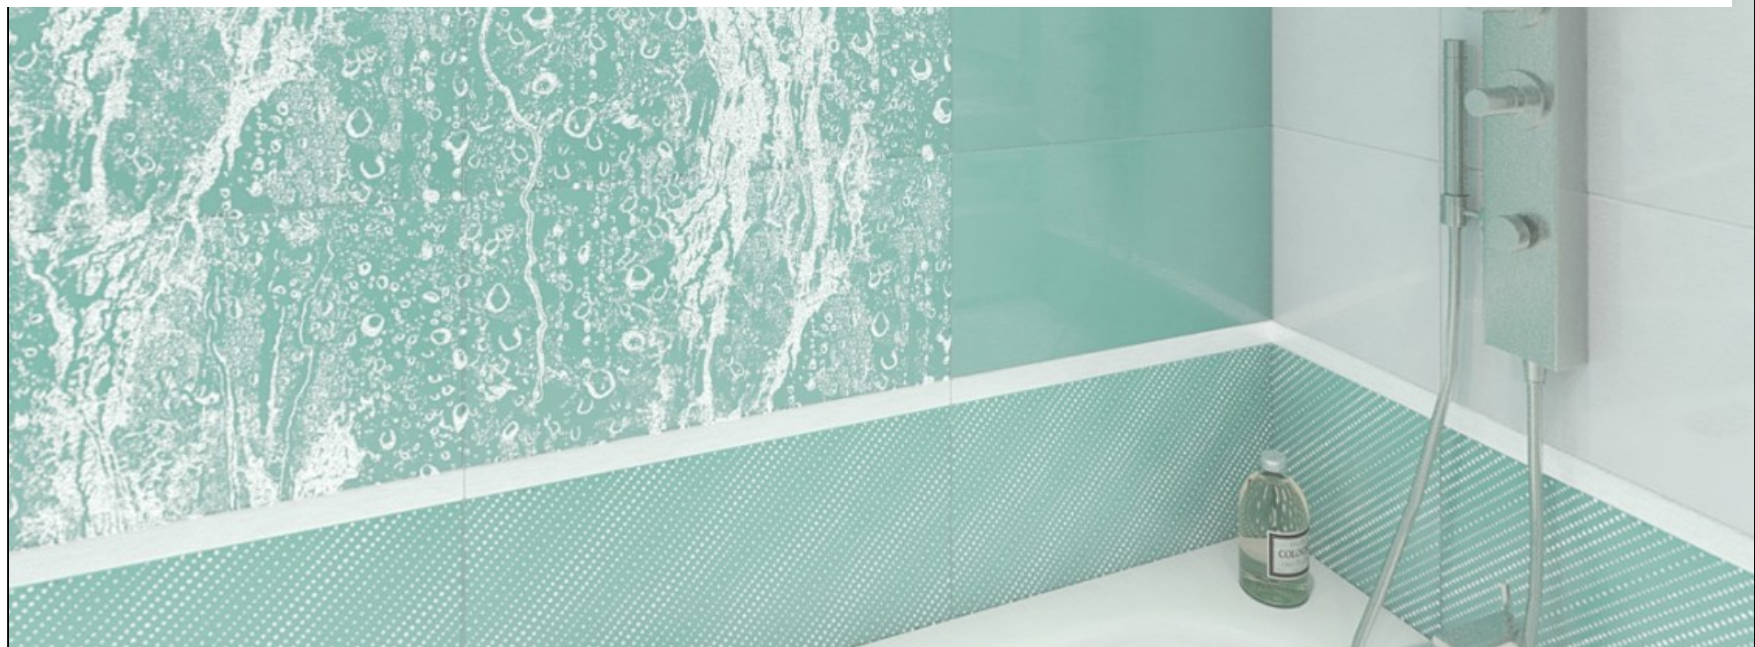

Rainfall (AltaCera)

Rainfall (AltaCera)

Rainfall (AltaCera)

Rainfall (AltaCera)

Rainfall (AltaCera)

Бордюр AltaCera Rainfall 3x50 BW0RFL06

Код товара:	232767
Бренд:	AltaCera

Мозаика AltaCera Rainfall Mosaic Aquamarine 30.5x30.5DW7MSC16