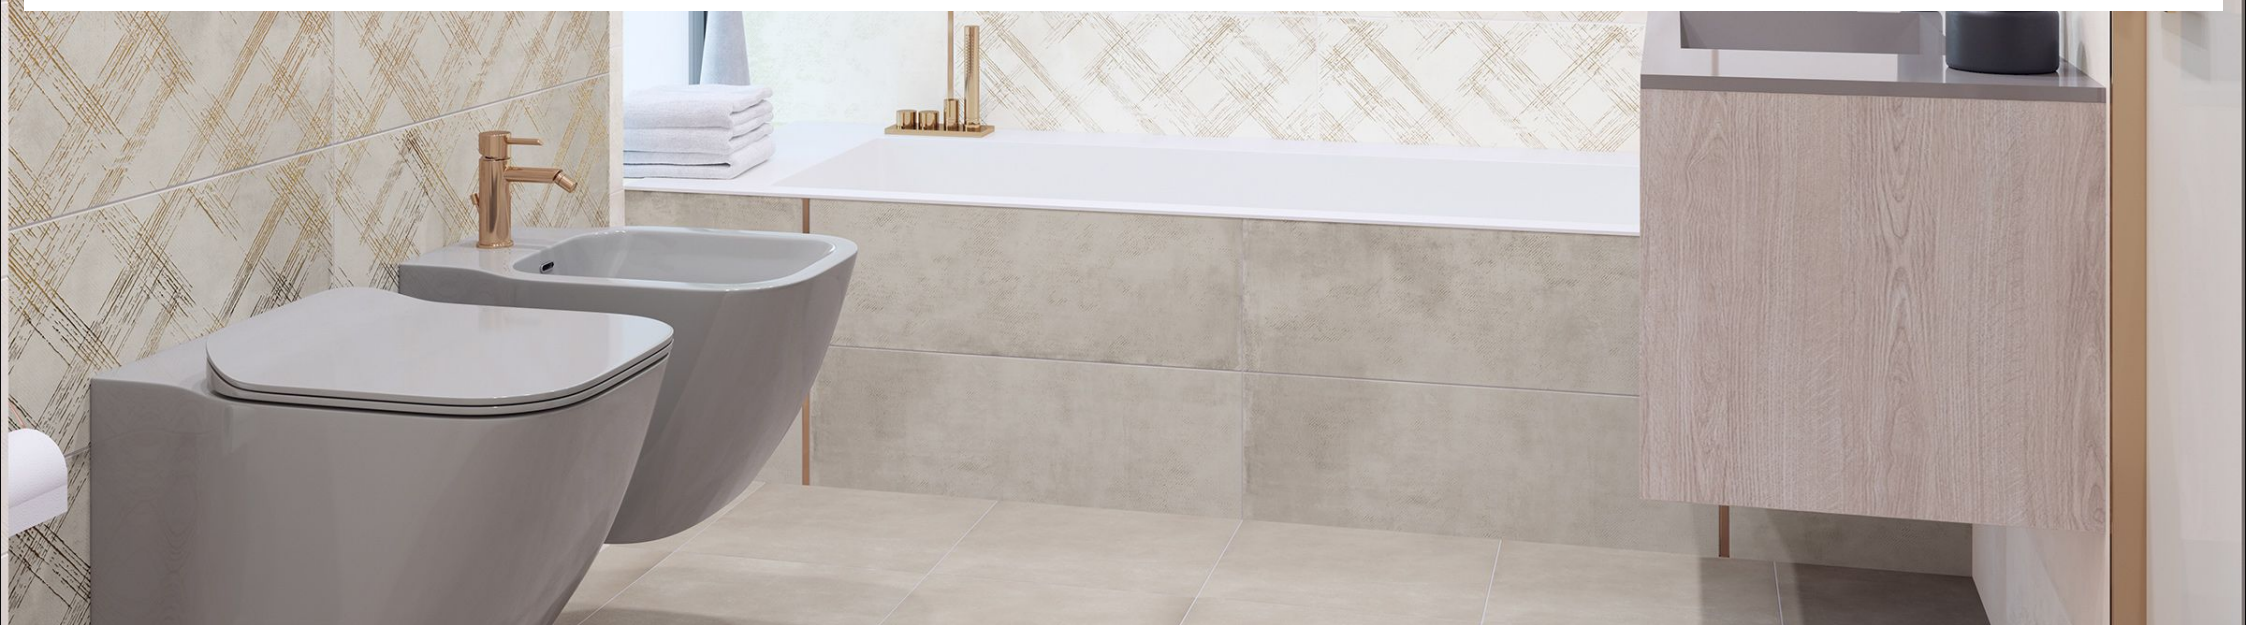

Baffin (Delacora)

Baffin (Delacora)

Baffin (Delacora)

Baffin (Delacora)

Baffin (Delacora)

Мозаика Delacora Baffin Mosaic Gray Dark 29.7x31.6 DW7BFN25

Код товара:	232832
Бренд:	Delacora

Декор Delacora Baffin Style 24.6x74 DW15SYL25R