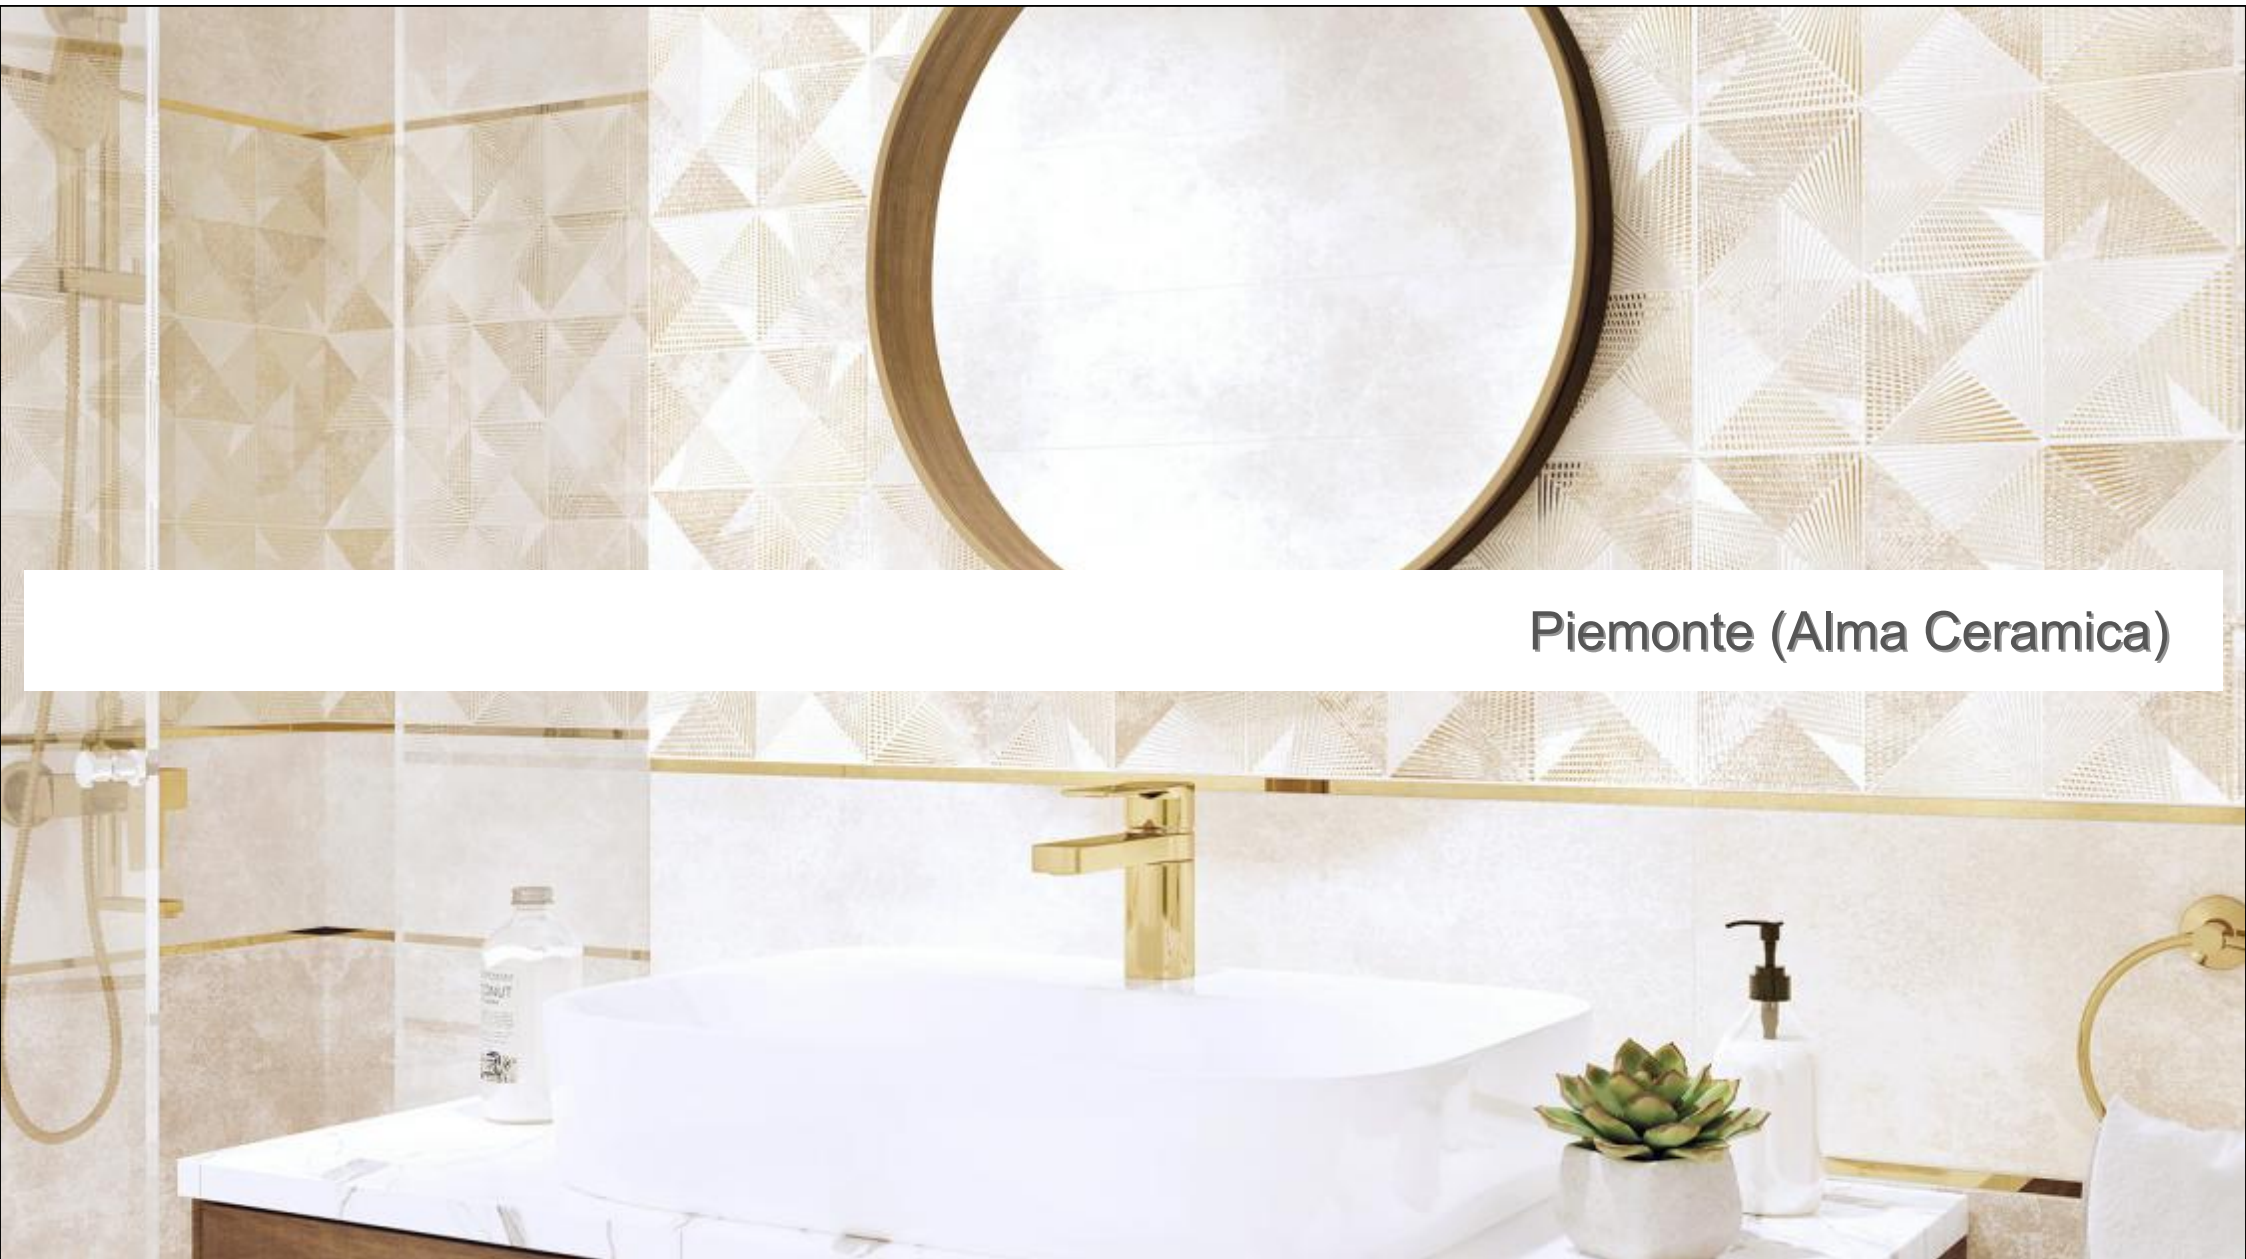

Piemonte (Alma Ceramica)

Piemonte (Alma Ceramica)

Piemonte (Alma Ceramica)

Piemonte (Alma Ceramica)

Piemonte (Alma Ceramica)

Декор Alma Ceramica Piemonte 24.9x50 DWU09PMT004

Код товара:	233362
Бренд:	Alma Ceramica