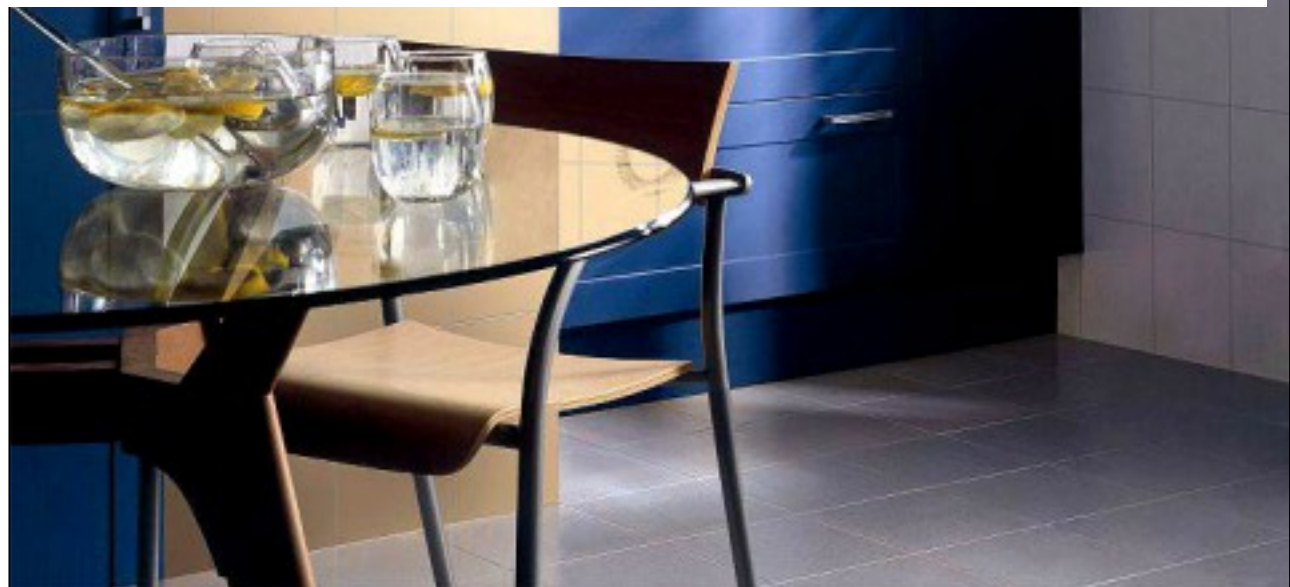

Атлас (Керамин)

Плитка настенная Атлас белый 20х30 Керамин

Код товара:	23449
Бренд:	Керамин