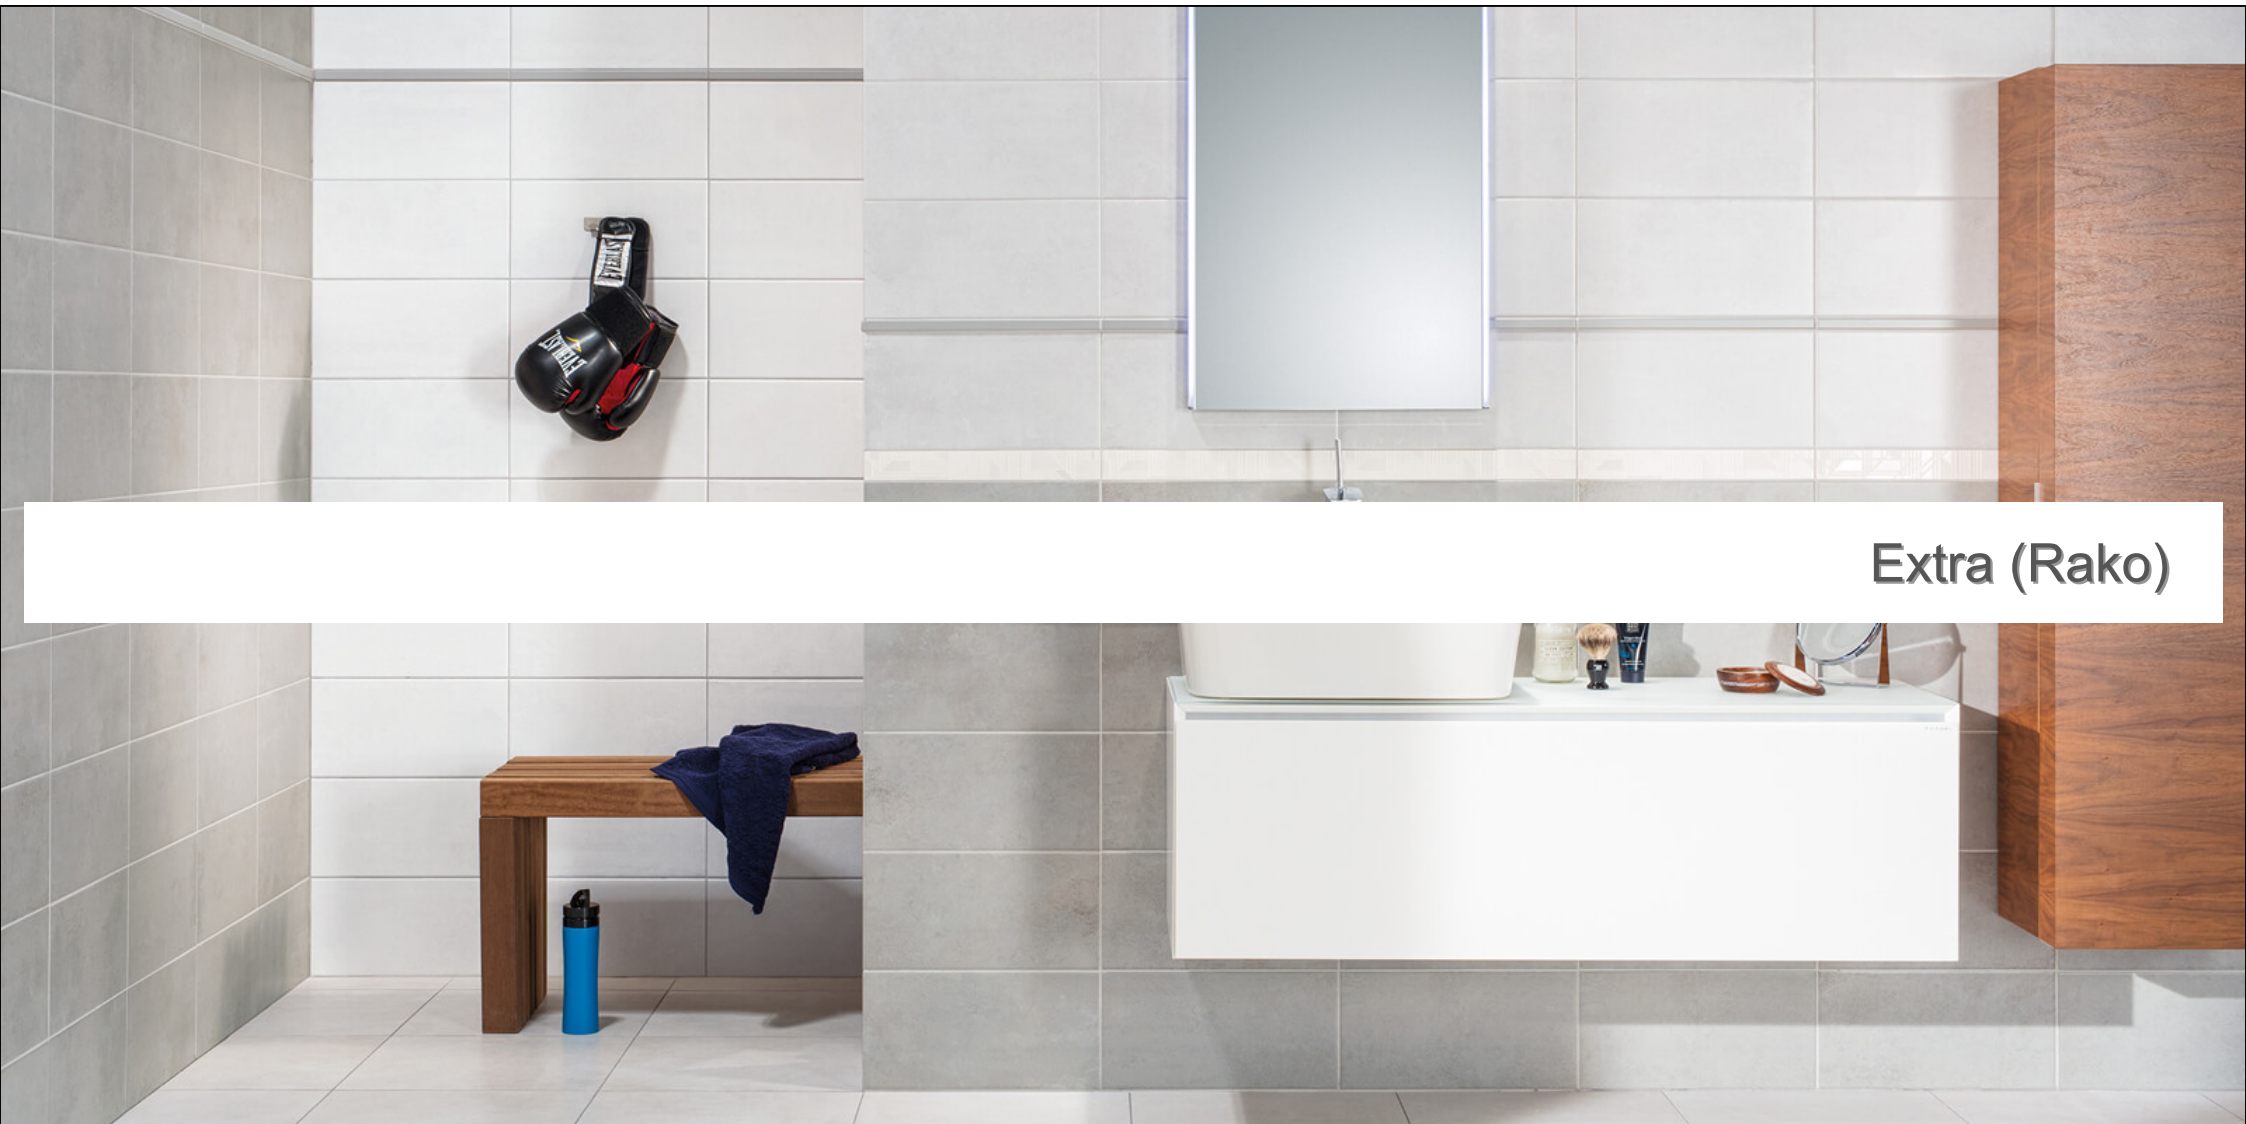

Extra (Rako)