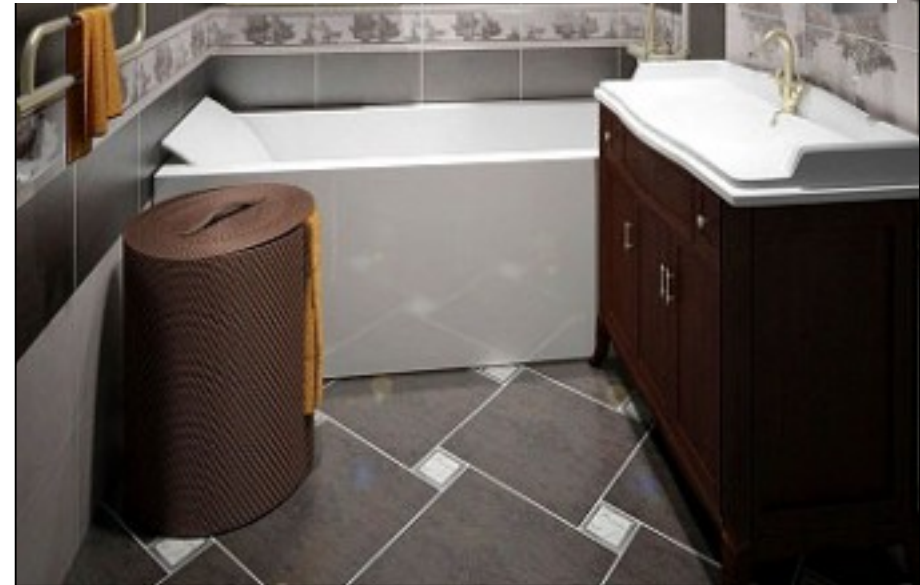

Пастораль (Керамин)

Пастораль (Керамин)

Пастораль (Керамин)

Пастораль (Керамин)

Плитка напольная Пастораль 3П 40х40 Керамин

Код товара:	23574
Бренд:	Керамин

Плитка настенная Пастораль 3Т 27.5x40 Керамин

Код товара:	23575
Бренд:	Керамин