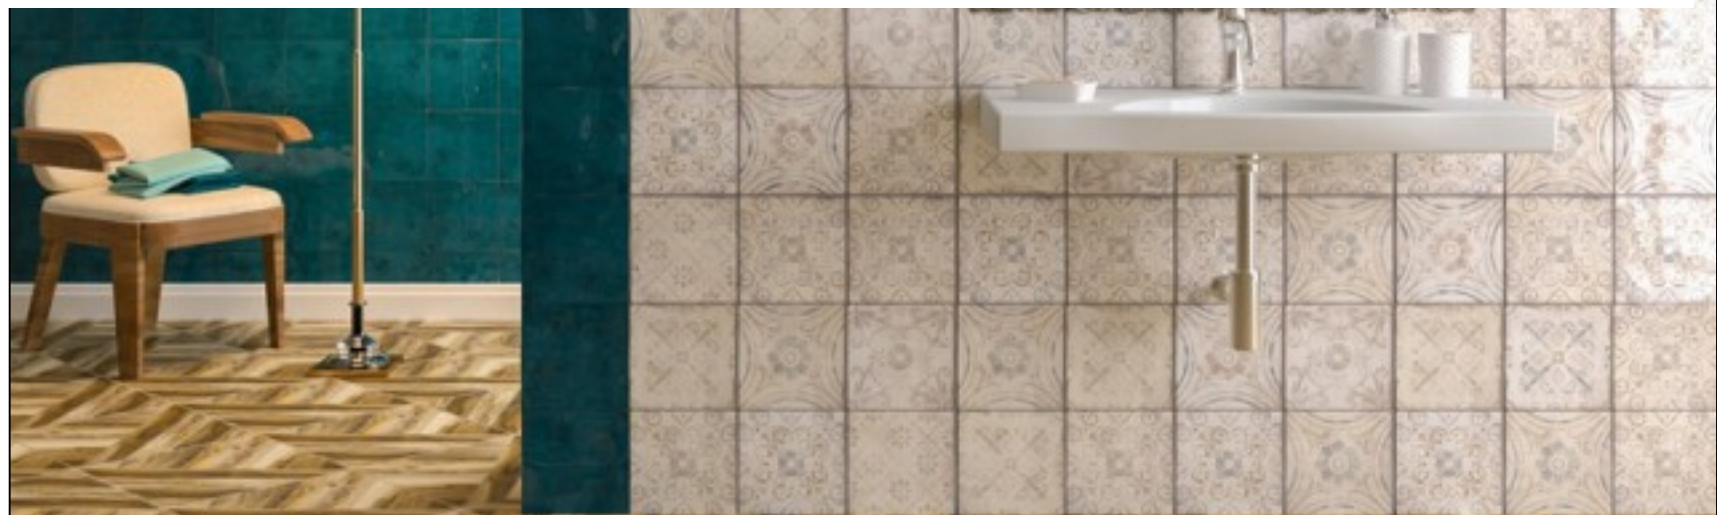

Порто (Керамин)

Порто (Керамин)

Плитка настенная Порто 2Т сине-зеленый 20x20 Керамин

Код товара:	23595
Бренд:	Керамин

Плитка настенная Порто 4Т зеленый 20x20 Керамин

Код товара:	23596
Бренд:	Керамин

Плитка настенная Порто 7С белый 20x20 Керамин