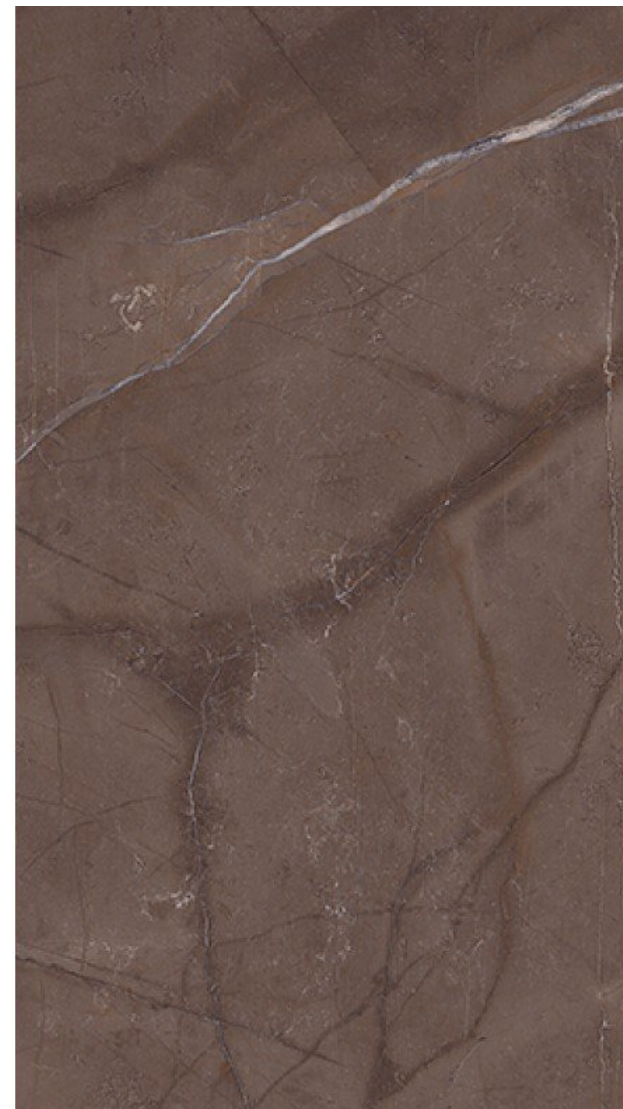

Плитка настенная 1045-0139 Меравиль темная 25x45 Lasselsberger Ceramics

Код товара:	23800
Бренд:	Lasselsberger Ceramics