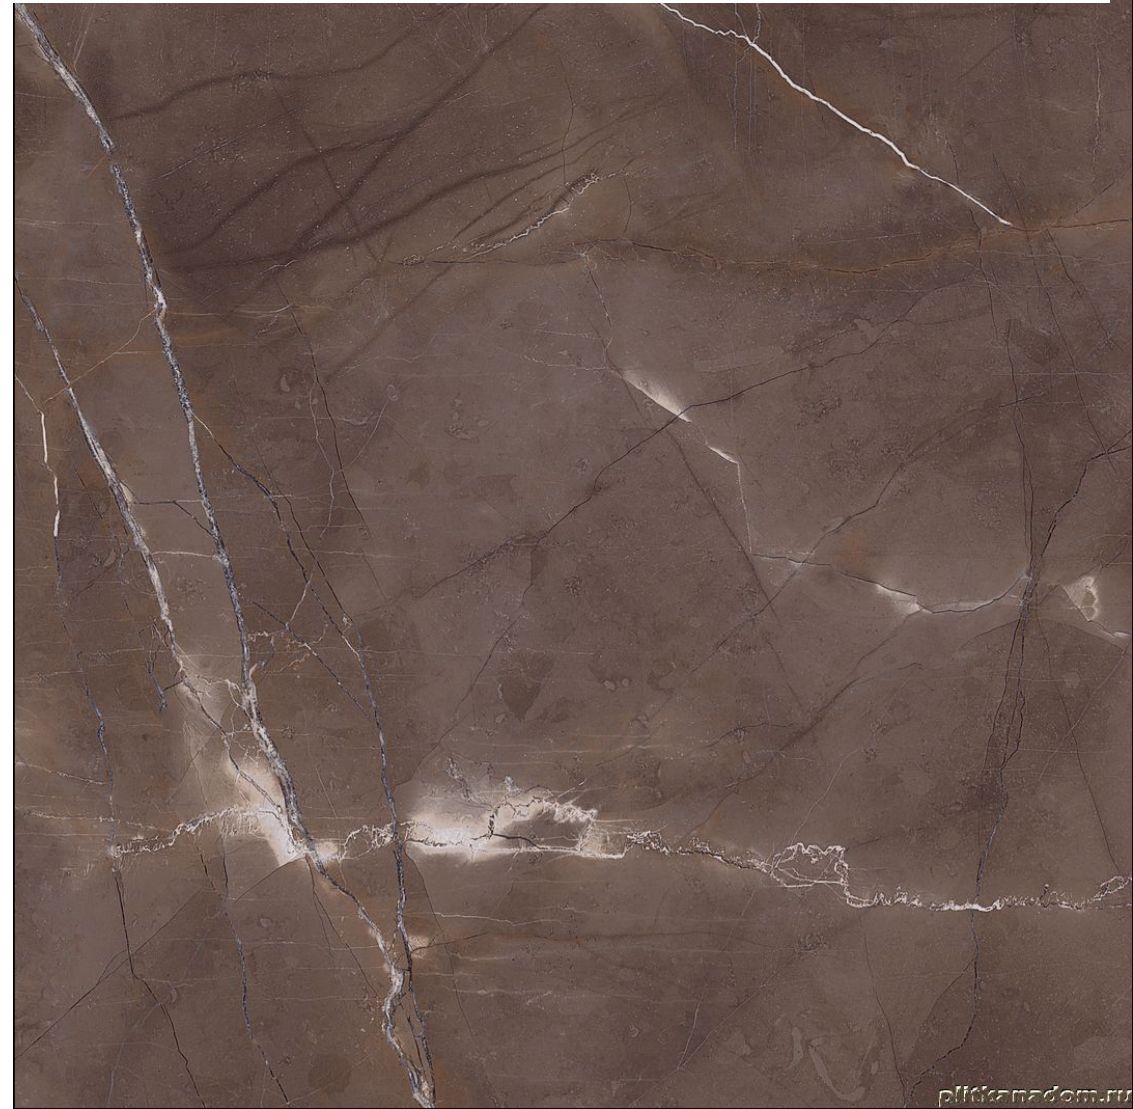

Керамогранит 6046-0321 Меравиль темный 45x45 Lasselsberger Ceramics

Код товара:	23807
Бренд:	Lasselsberger Ceramics

plfceramdom.ru