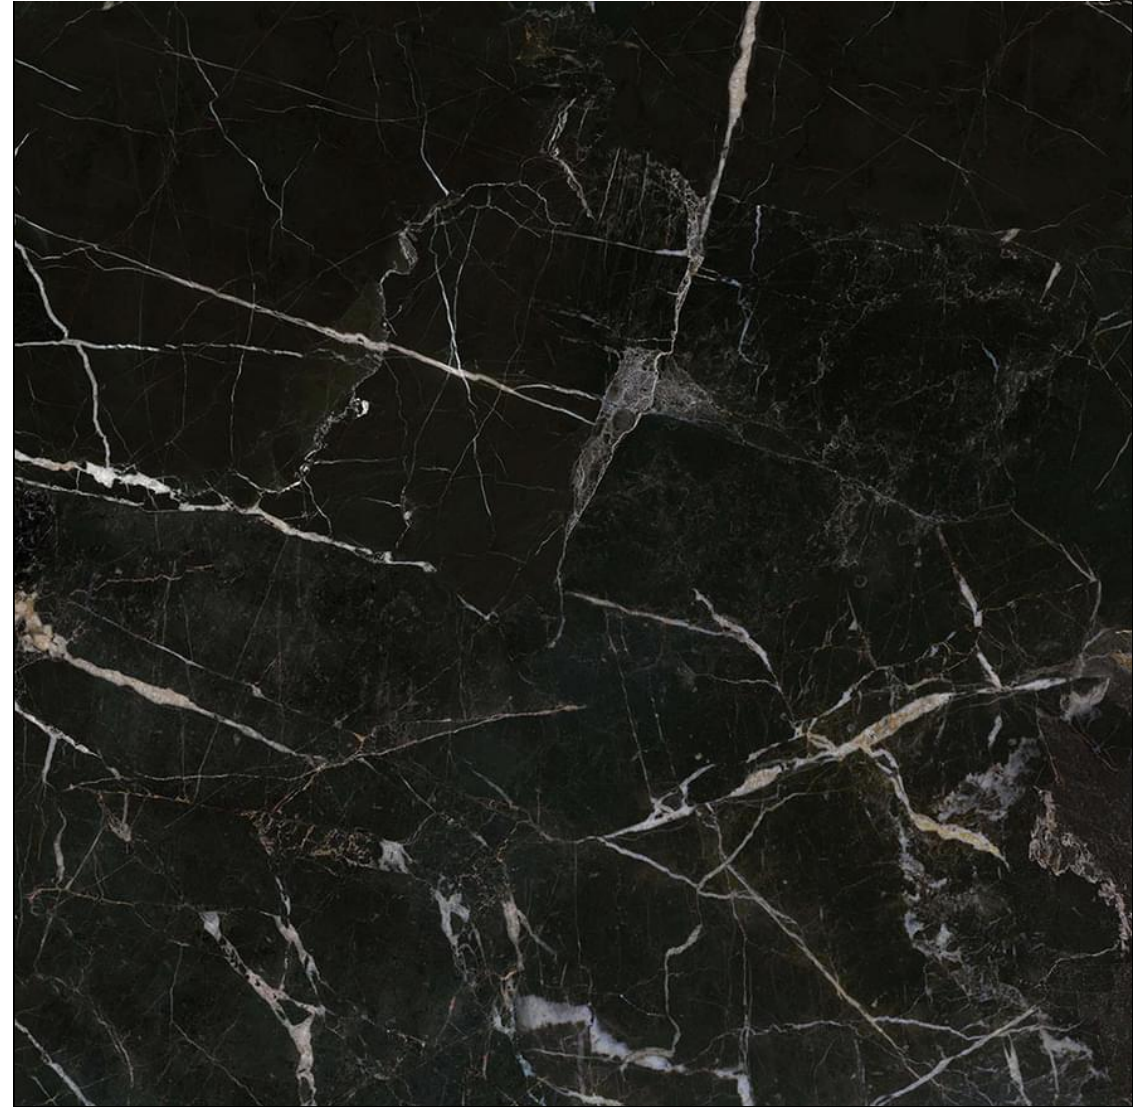

Керамогранит Vives Ceramica Nikoi Macao-R 120x120

Код товара:	242718
Бренд:	Vives Ceramica