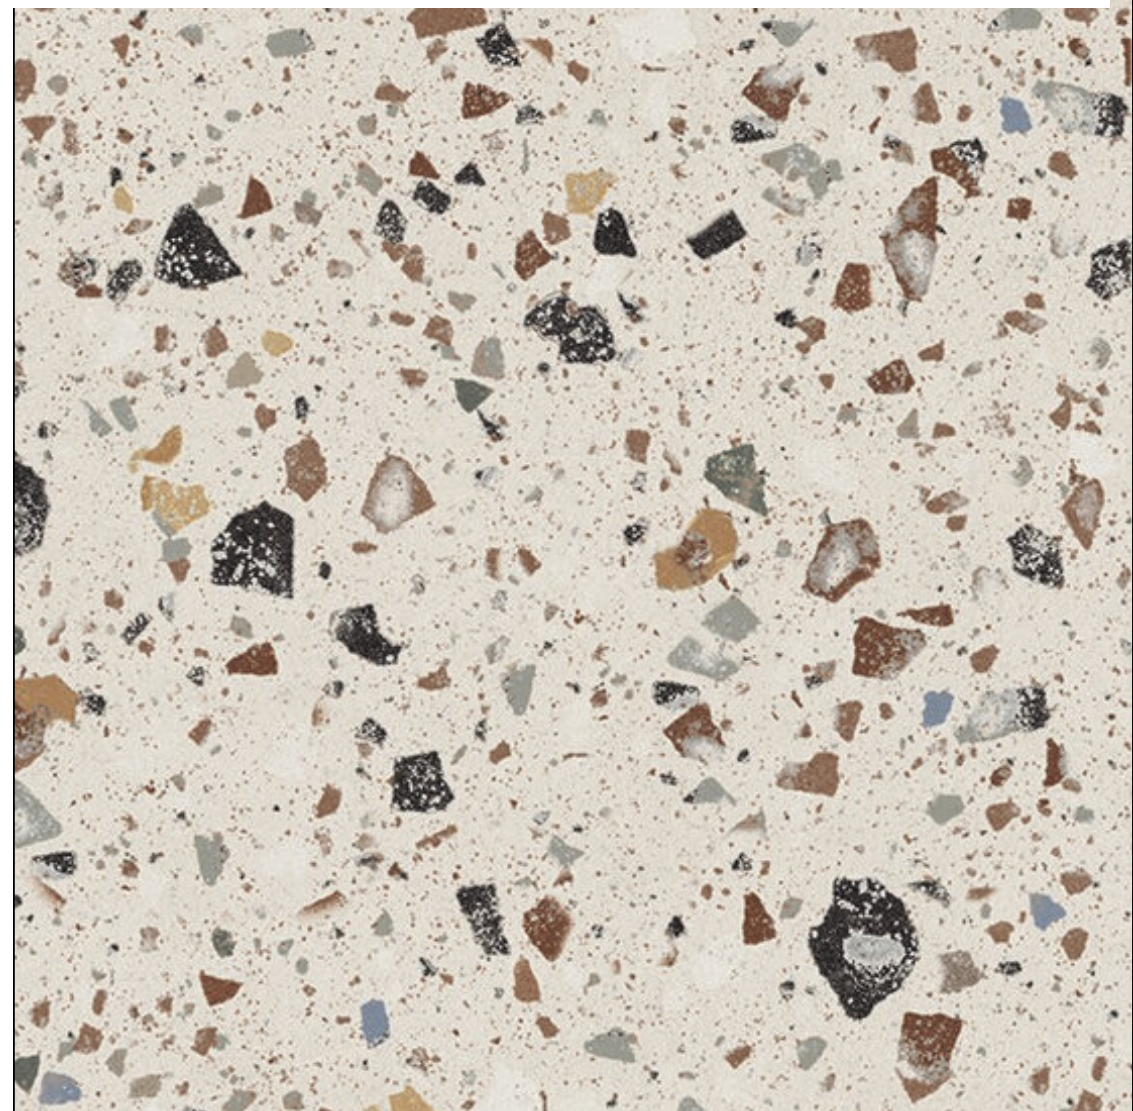

Керамогранит Аре Ceramica Argillae Coccio Mix Rect 30x30

Код товара:	244142
Бренд:	Аре Ceramica