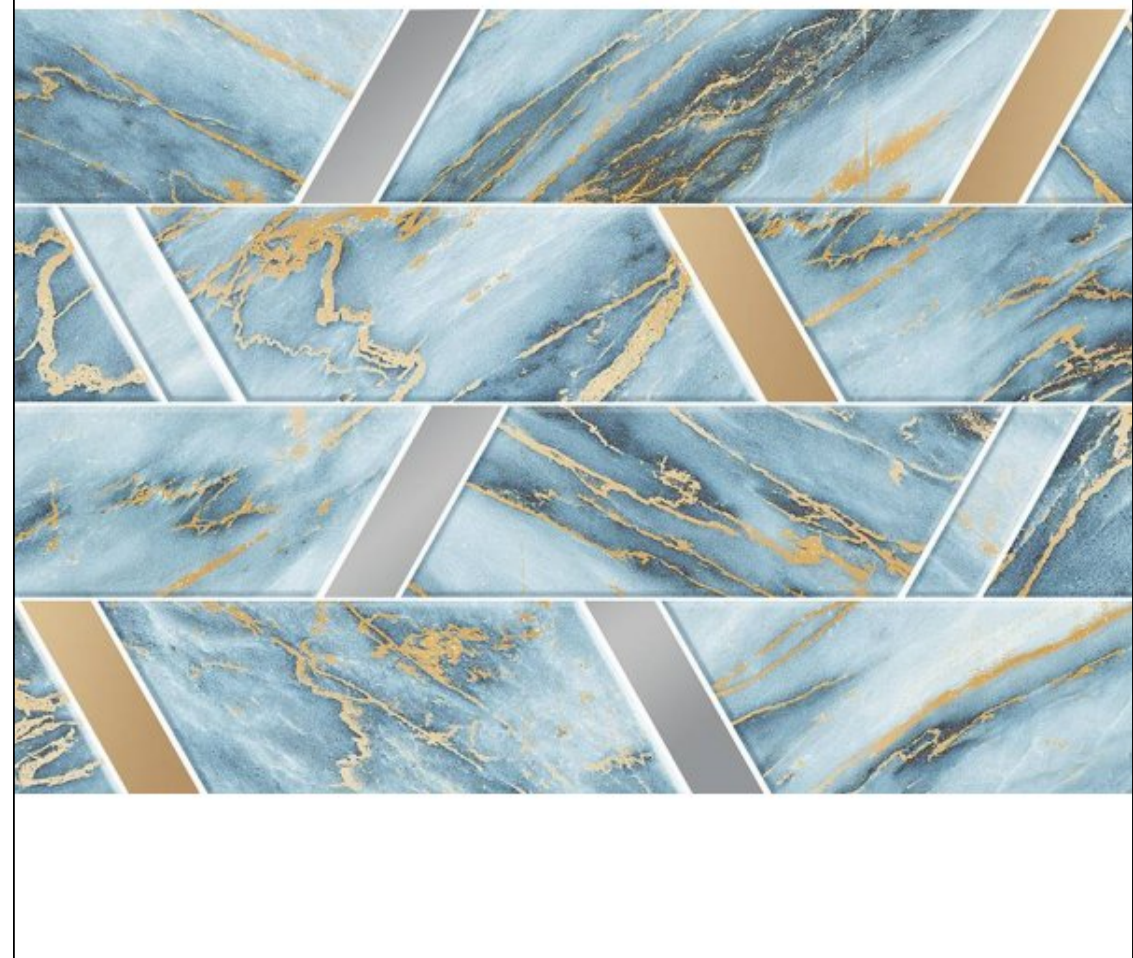

Виченца

Виченца

Виченца

Виченца

Виченца

Виченца

Виченца светлая 28x40 настенная

Код товара:	243962
Бренд:	AXIMA

Виченца светлая рельеф 28x40 настенная

Код товара:	243963
Бренд:	AXIMA

Виченца темная 28x40 настенная

Код товара: 243964

Бренд: AXIMA

Виченца геометрия 28x40 настенная

Код товара:	243965
Бренд:	AXIMA

Код товара:	243966
Бренд:	AXIMA