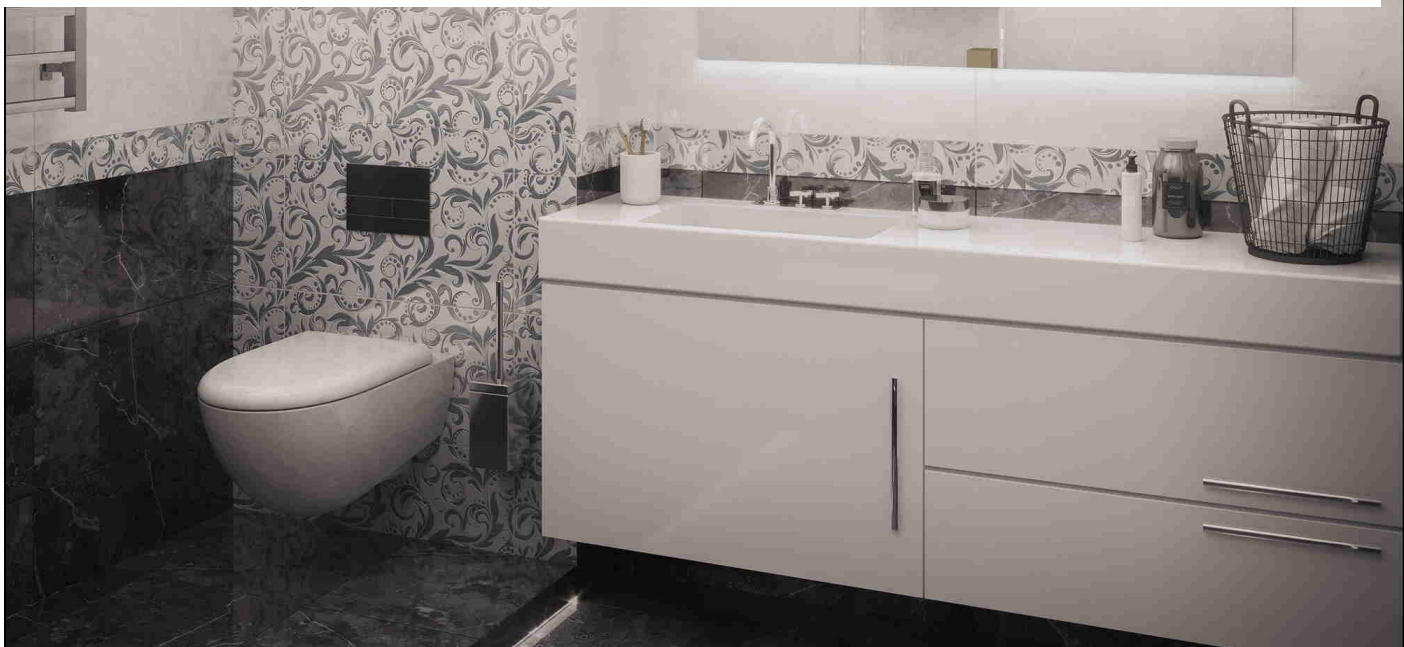

Нормандия

Нормандия

Нормандия

Нормандия

Нормандия

Нормандия 40x40 напольная

Код товара:	243977
Бренд:	AXIMA

Нормандия серая 30x60 настенная