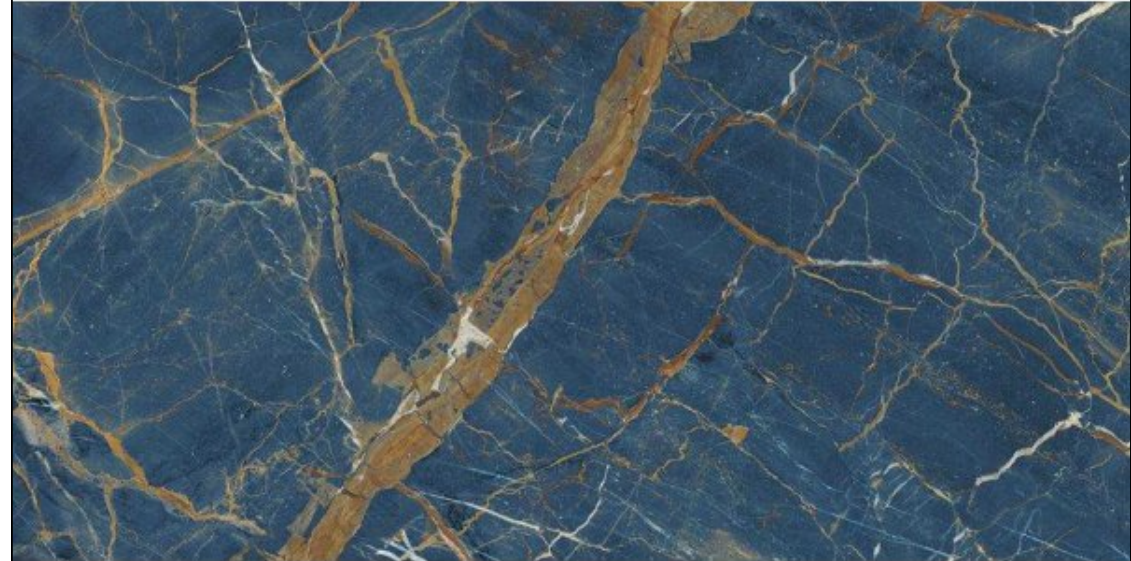

Вари синий Ретт 60x120

Код товара:	243986
Бренд:	AXIMA