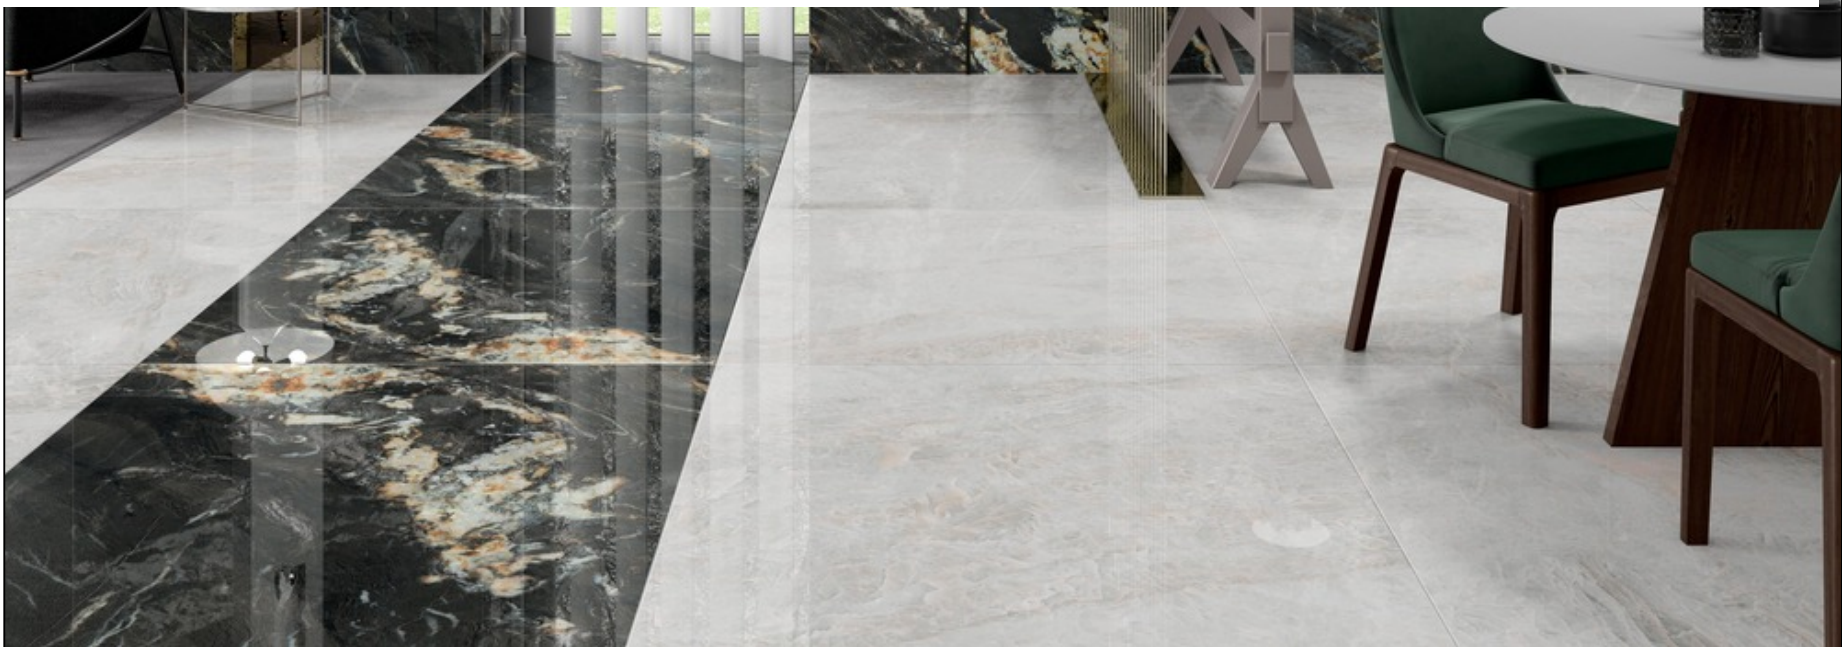

Simbel (Грани Таганая)

Simbel (Грани Таганая)

Simbel (Грани Таганая)

Simbel (Грани Таганая)

Керамогранит Грани Таганая Simbel-Pitch мрамор черно-серый 60x120 GRS05-02

Код товара:	243998
Бренд:	Грани Таганая

Керамогранит Грани Таганая Simbel Espera коричневый 60x120 GRS05-25

Код товара:	339711
Бренд:	Грани Таганая