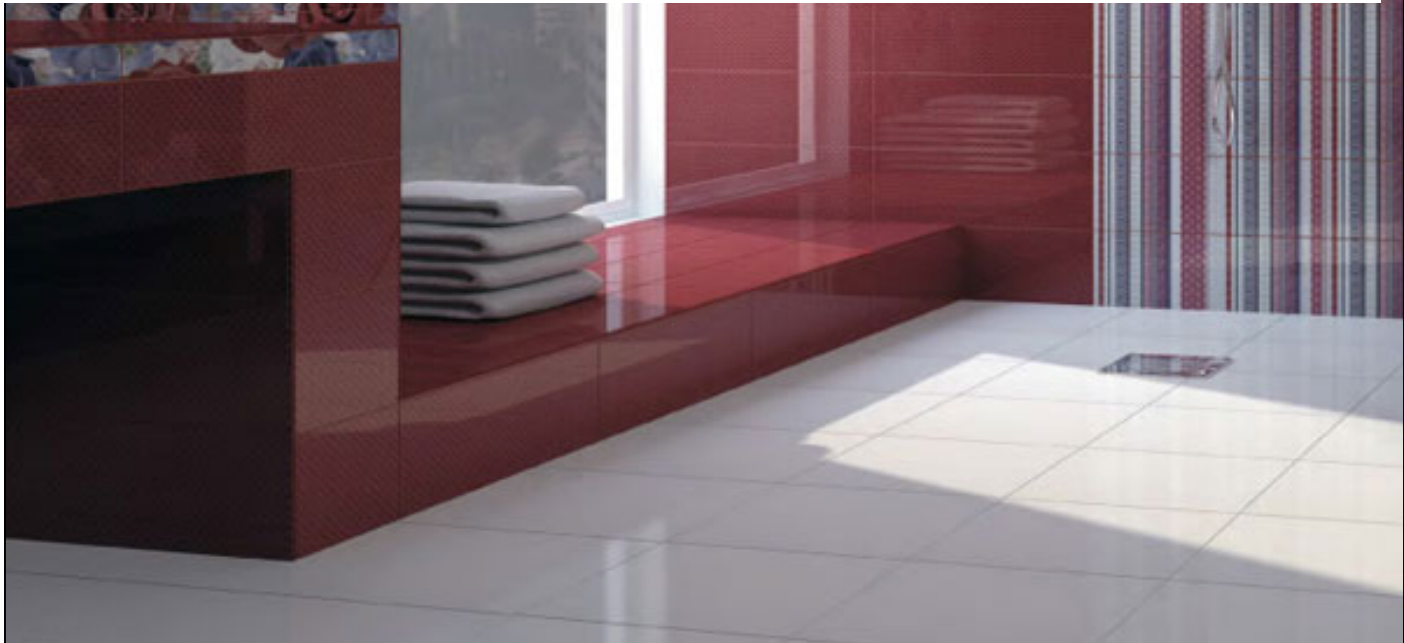

Versalles (Europa Ceramica)

Versalles (Europa Ceramica)

Versalles (Europa Ceramica)

Versalles (Europa Ceramica)

Панно Europa Ceramica Versailles Adelia 40x50

Код товара:	238411
Бренд:	Europa Ceramica

Бордюр Europa Ceramica Versailles Cenefa Elise 5x50