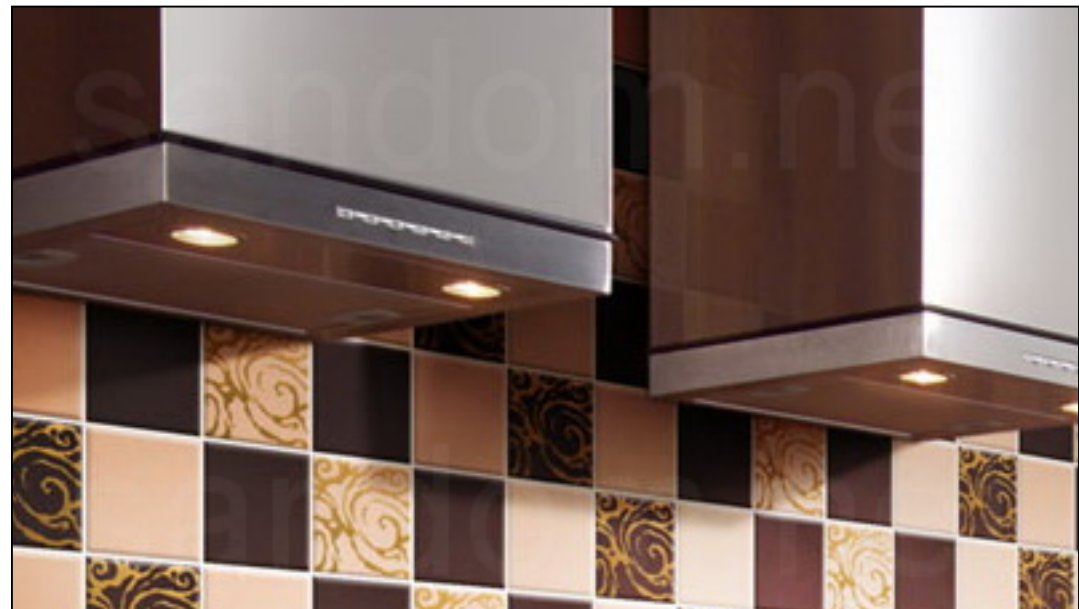

Parma (Atem)

Parma (Atem)

Parma (Atem)

Parma (Atem)

Декор Atem Parma San Marco 10x10

Код товара: 238337

Бренд: Atem

Декор Atem Parma City Bridge 2 10x10