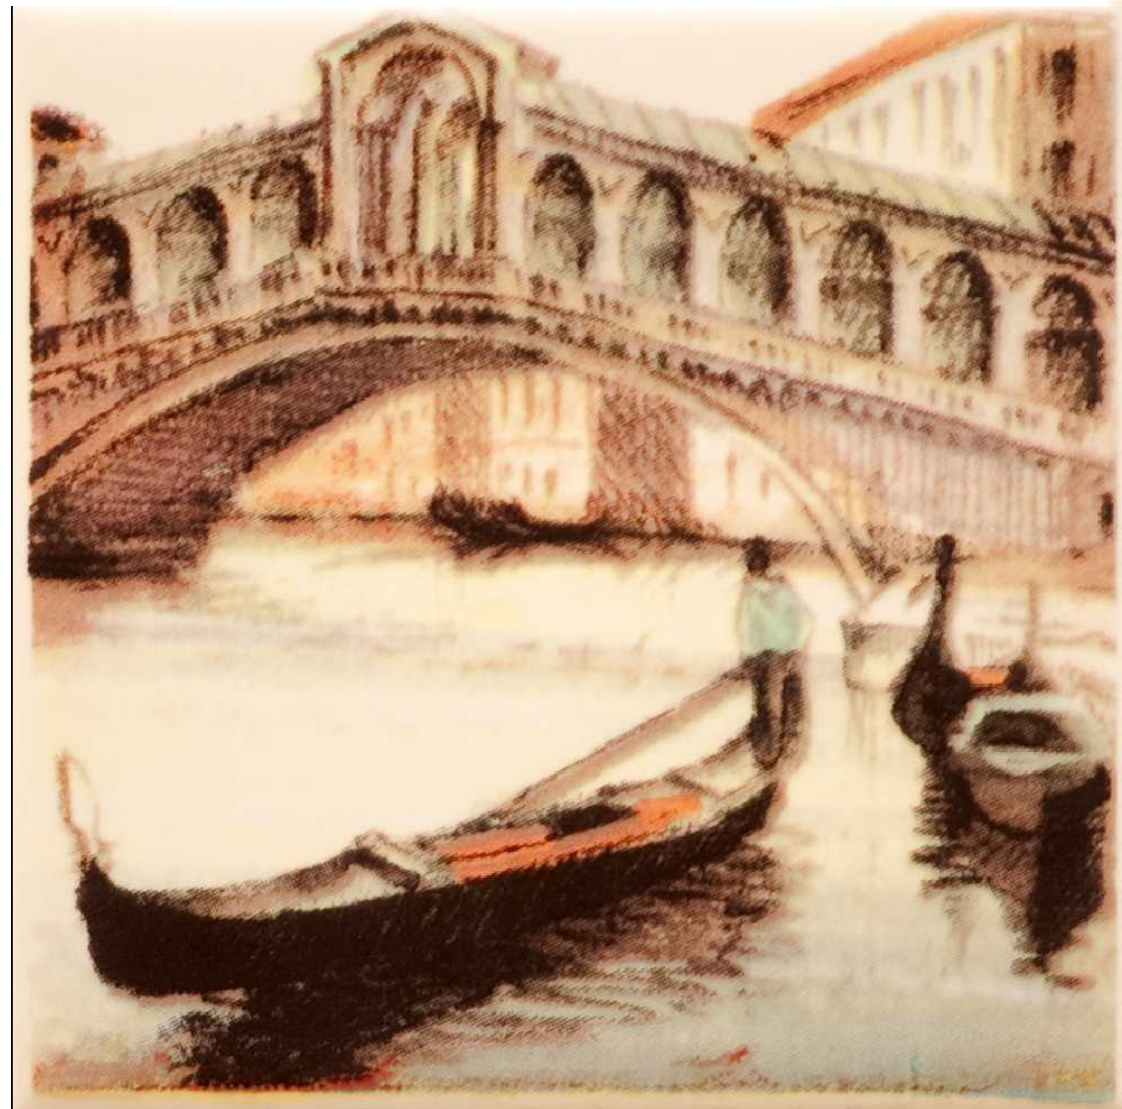

Декор Atem Parma City Bridge 2 10x10

Код товара: 238426

Бренд: Atem