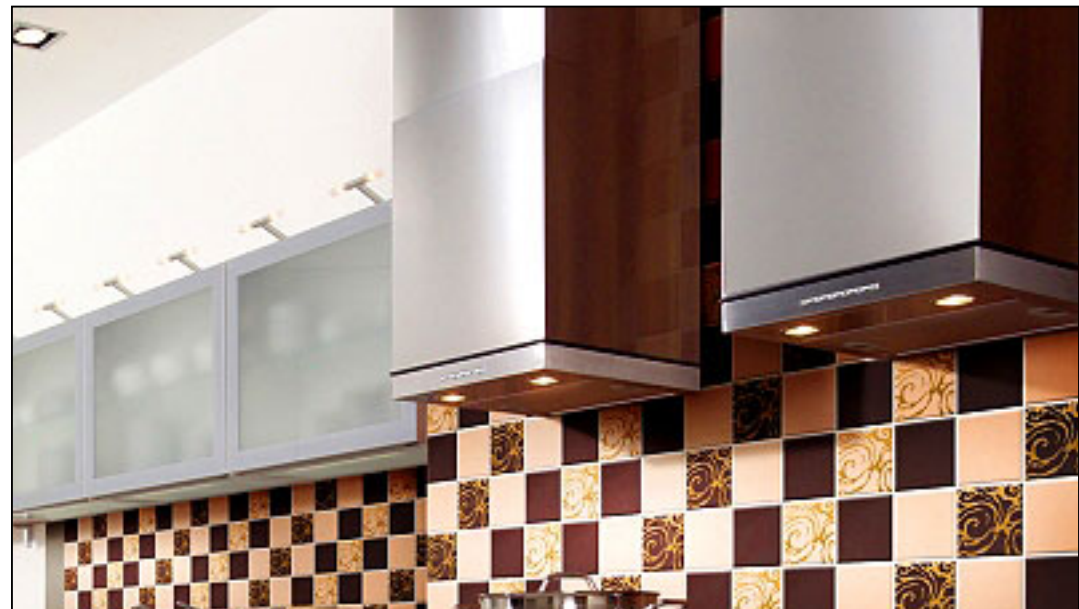

Parma (Atem)

Parma (Atem)

Parma (Atem)

Parma (Atem)

Декор Atem Parma San Marco 10x10

Код товара: 238337

Бренд: Atem

Декор Atem Parma City Bridge 2 10x10