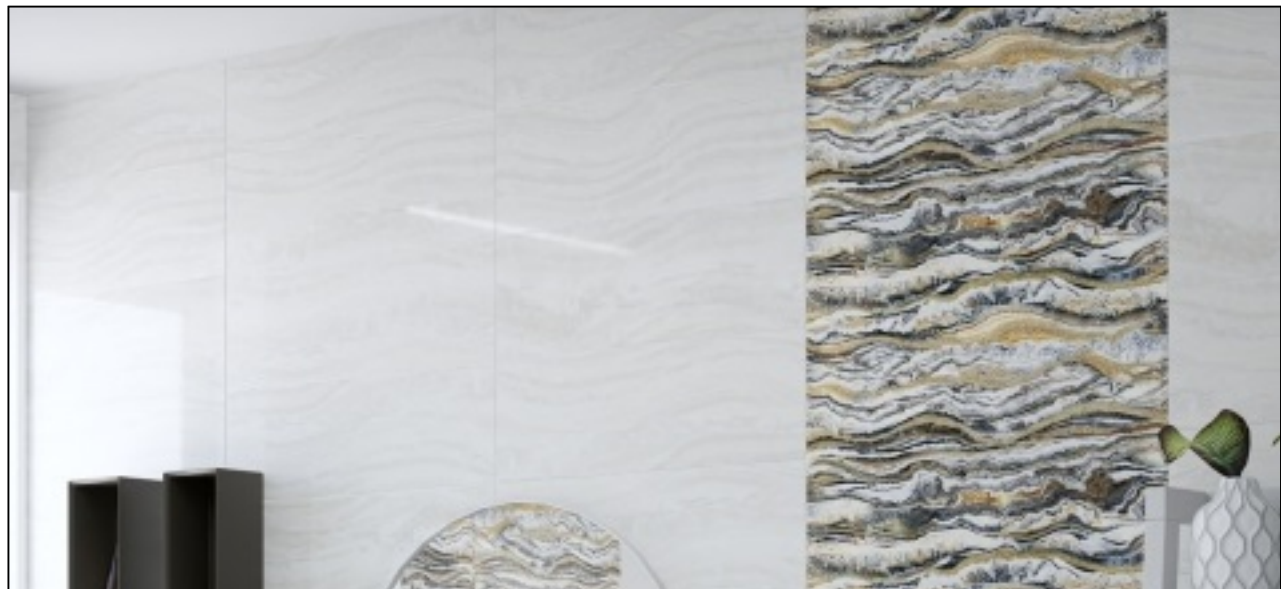

Gala Ivory (Eletto Ceramica)

Gala Ivory (Eletto Ceramica)

Gala Ivory (Eletto Ceramica)

Gala Ivory (Eletto Ceramica)

Gala Ivory (Eletto Ceramica)

Плитка Eletto Ceramica Gala Ivory 24.2x70 настенная 508361101

Код товара:	242873
Бренд:	Eletto Ceramica

Плитка Eletto Ceramica Gala Ivory Struttura 24.2x70 настенная 508371101

Код товара:	242874
Бренд:	Eletto Ceramica

Панно Eletto Ceramica Gala Ivory Alabastro 48.4x70 587842005