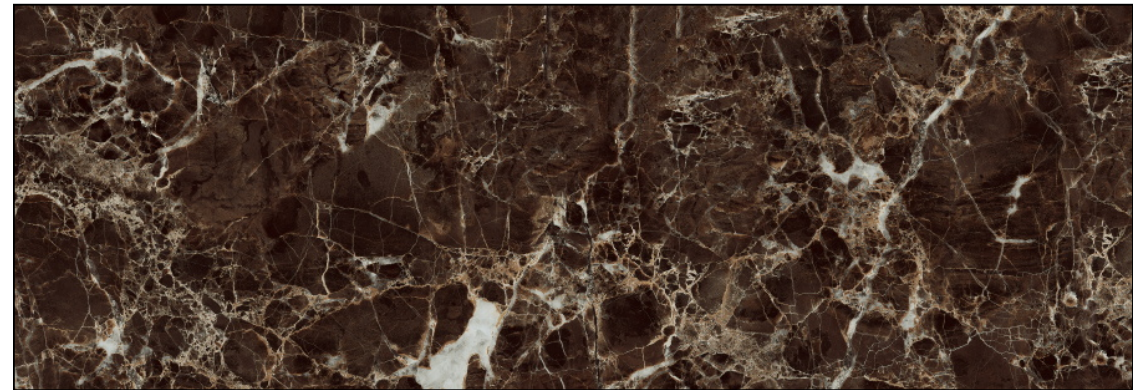

Insignia (Eletto Ceramica)

Insignia (Eletto Ceramica)

Insignia (Eletto Ceramica)

Insignia (Eletto Ceramica)

Insignia (Eletto Ceramica)

Insignia (Eletto Ceramica)

Плитка Eletto Ceramica Insignia Emperador Nuovo Brillo 24.2x70 настенная N60007

Код товара:	242845
Бренд:	Eletto Ceramica

Плитка Eletto Ceramica Insignia Emperador Nuovo Struttura Brillo 24.2x70 настенная
N60008

Код товара:	242846
Бренд:	Eletto Ceramica

Плитка Eletto Ceramica Insignia Mckinley Brillo 24.2x70 настенная N60009