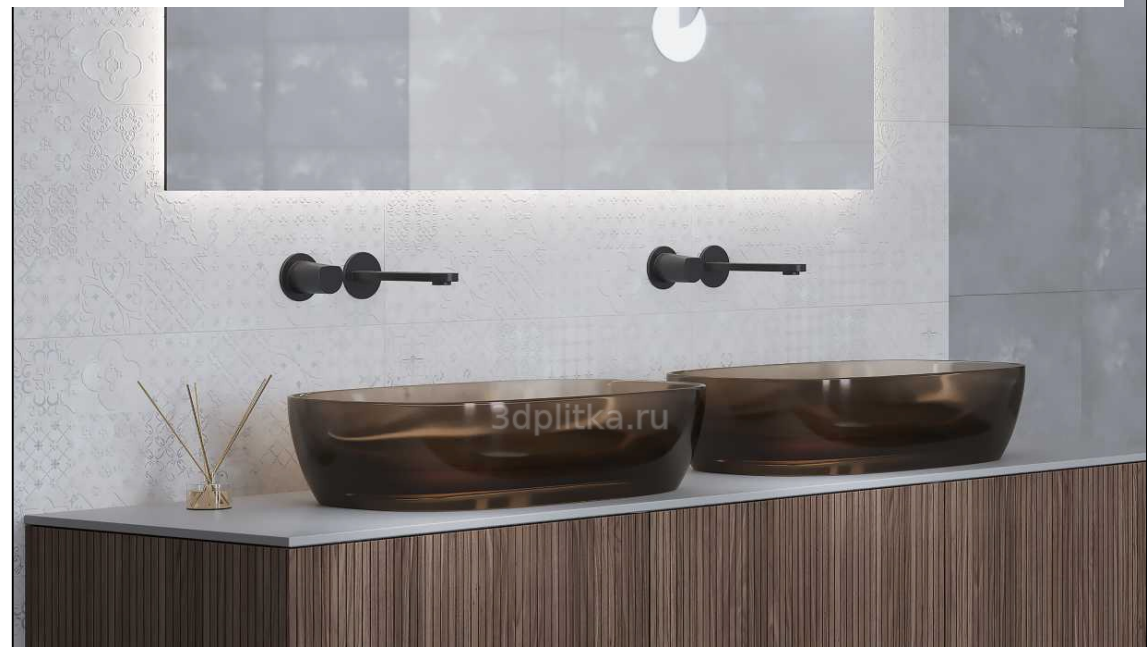

Luce (Керлайф)

Luca (Керлайф)

Luce (Керлайф)

Luce (Керлайф)

Luce (Керлайф)

Плитка Керлайф Luce Perla 31.5x63 настенная

Код товара:	238506
Бренд:	Керлайф

Декор Керлайф Luce Collage Perla 31.5x63