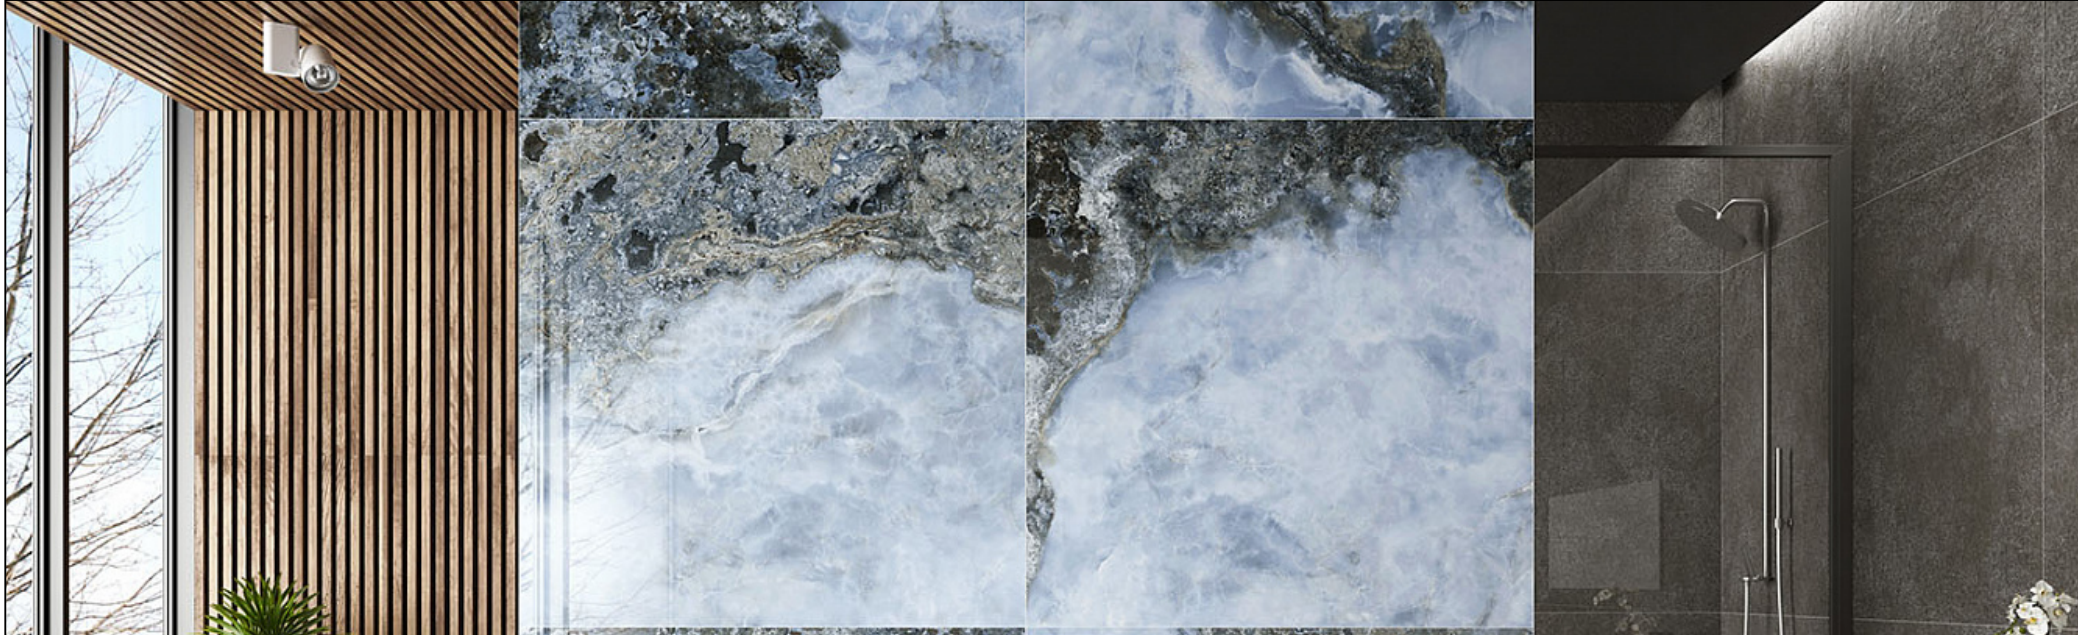

Cr.Lux Ossola (Pamesa Ceramica)

Cr.Lux Ossola (Pamesa Ceramica)

Cr.Lux Ossola (Pamesa Ceramica)

Cr.Lux Ossola (Pamesa Ceramica)

Cr.Lux Ossola (Pamesa Ceramica)

Керамогранит Pamesa Ceramica Cr.Lux Ossola Blue 60x120

Код товара:	232120
Бренд:	Pamesa Ceramica