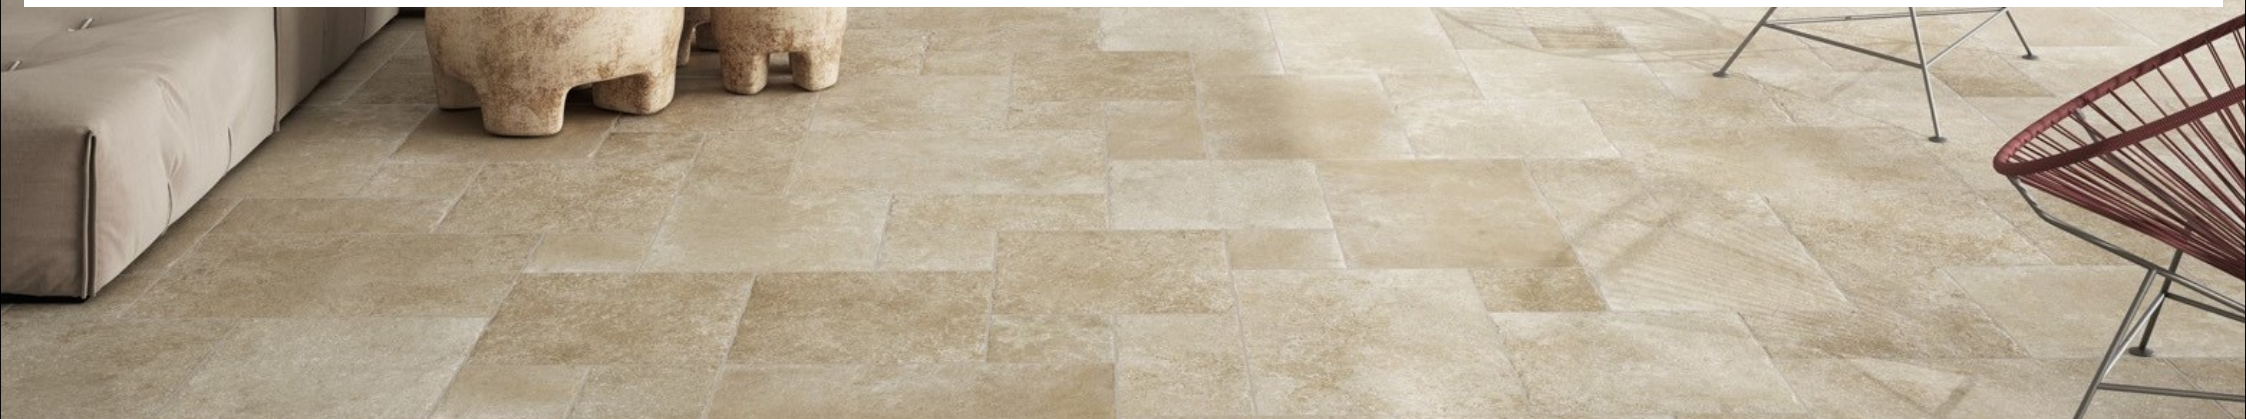

Modular (Colorker)

Modular (Colorker)

Modular (Colorker)

Modular (Colorker)

Керамогранит Colorker Modular Giant Dark Matt 22x22, 22x44, 44x44, 44x66

Код товара:	237705
Бренд:	Colorker

Керамогранит Colorker Modular Loira Beige Matt 22x22, 22x44, 44x44, 44x66

Код товара:	237706
Бренд:	Colorker

Керамогранит Colorker Modular Meribel Pearl Matt 22x22, 22x44, 44x44, 44x66

Код товара:	237707
Бренд:	Colorker