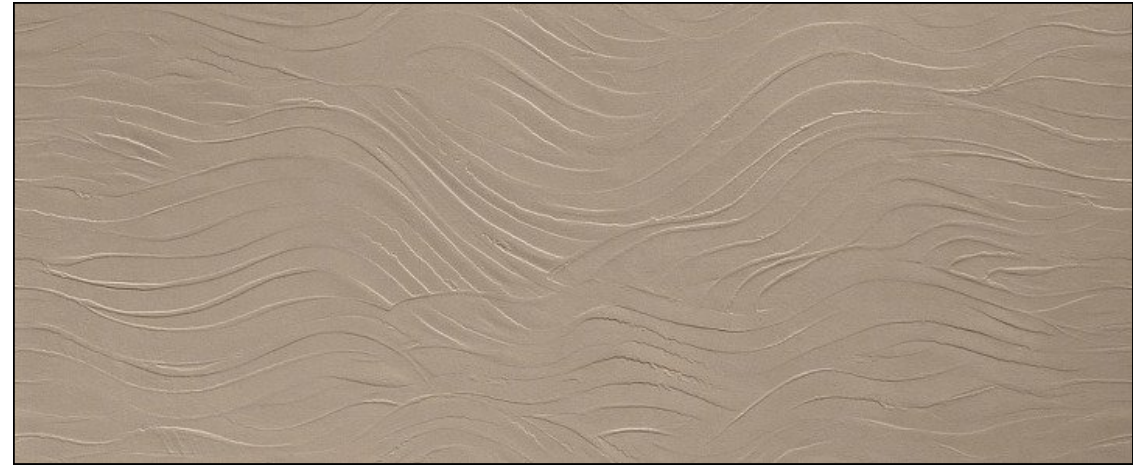

Декор Atlas Concorde Italy Boost Natural 3d Wave Ecrú 50x120 A640

Код товара:	234493
Бренд:	Atlas Concorde Italy