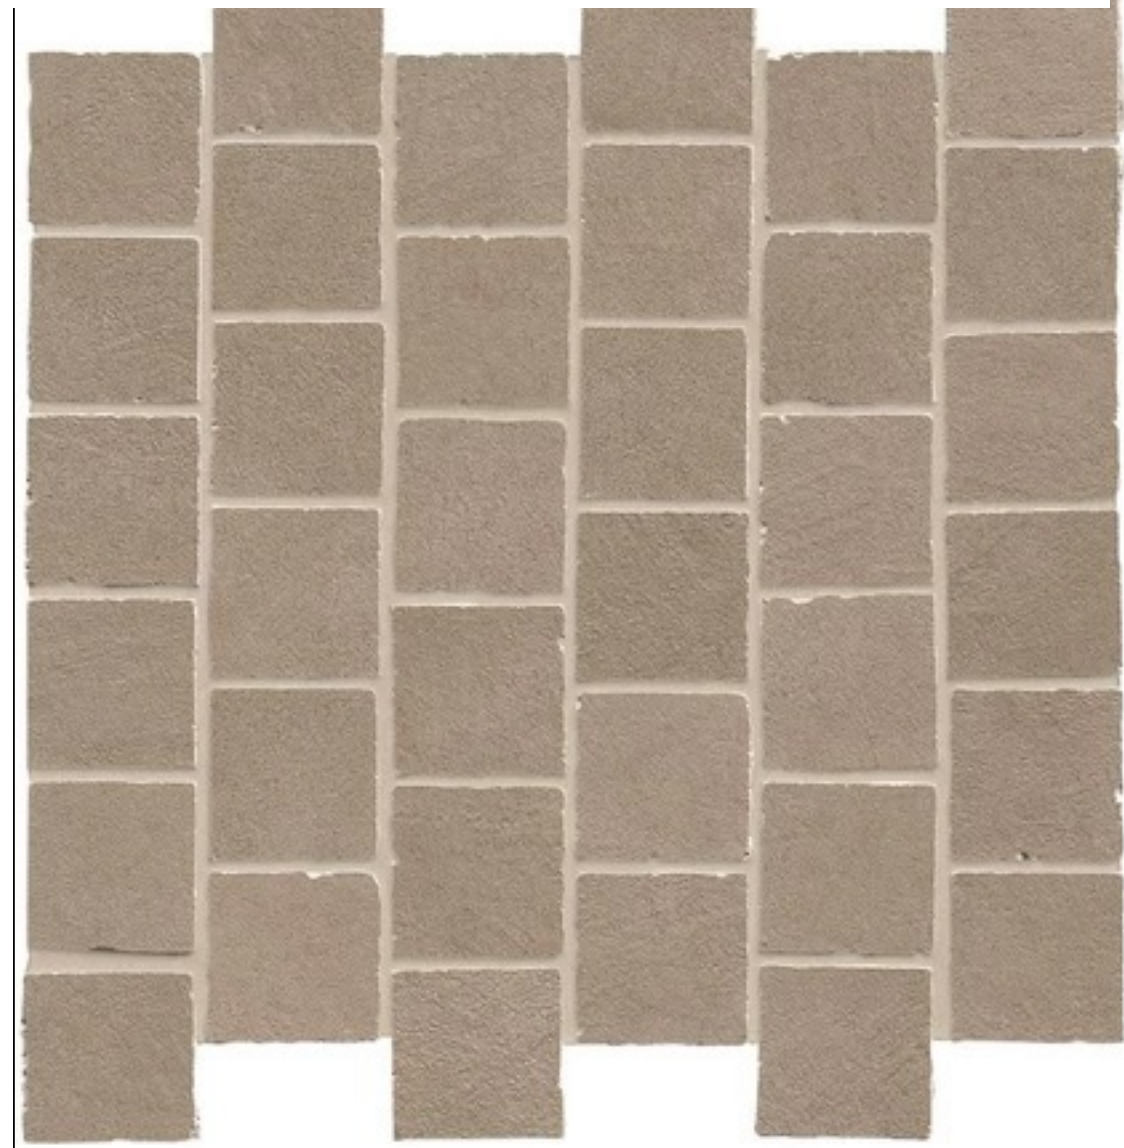

Мозаика Atlas Concorde Italy Boost Natural Ecrú Mosaico Tumbled 31x31 A7CH

Код товара:	236605
Бренд:	Atlas Concorde Italy