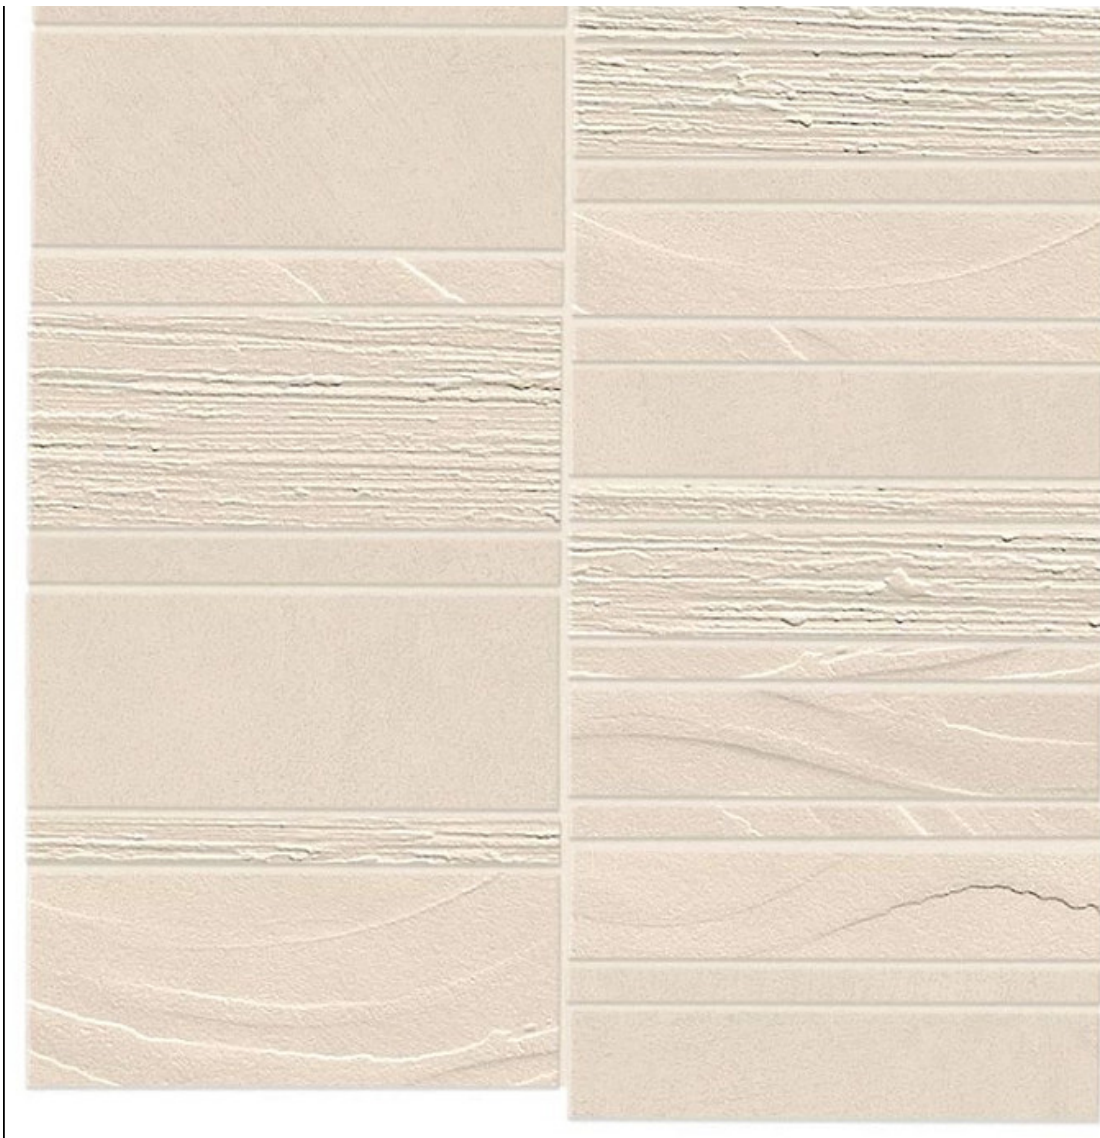

Мозаика Atlas Concorde Italy Boost Natural Kaolin Mosaico Trace Mix 29.2x30 A7JP

Код товара:	236553
Бренд:	Atlas Concorde Italy