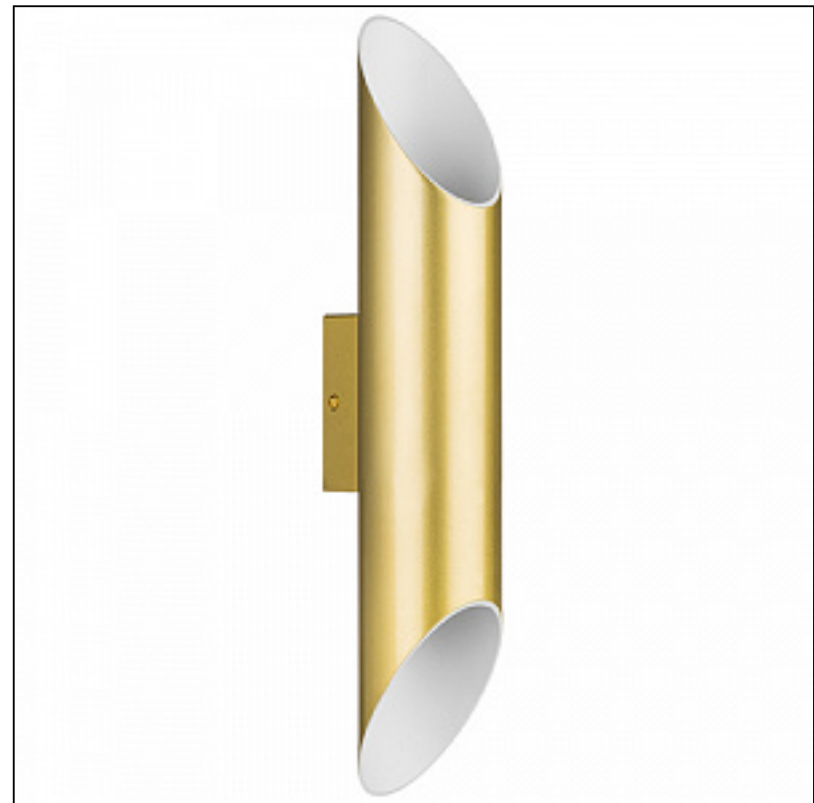

[Бра Lightstar Siena 720622](#)

Код товара:	251781
Бренд:	Lightstar