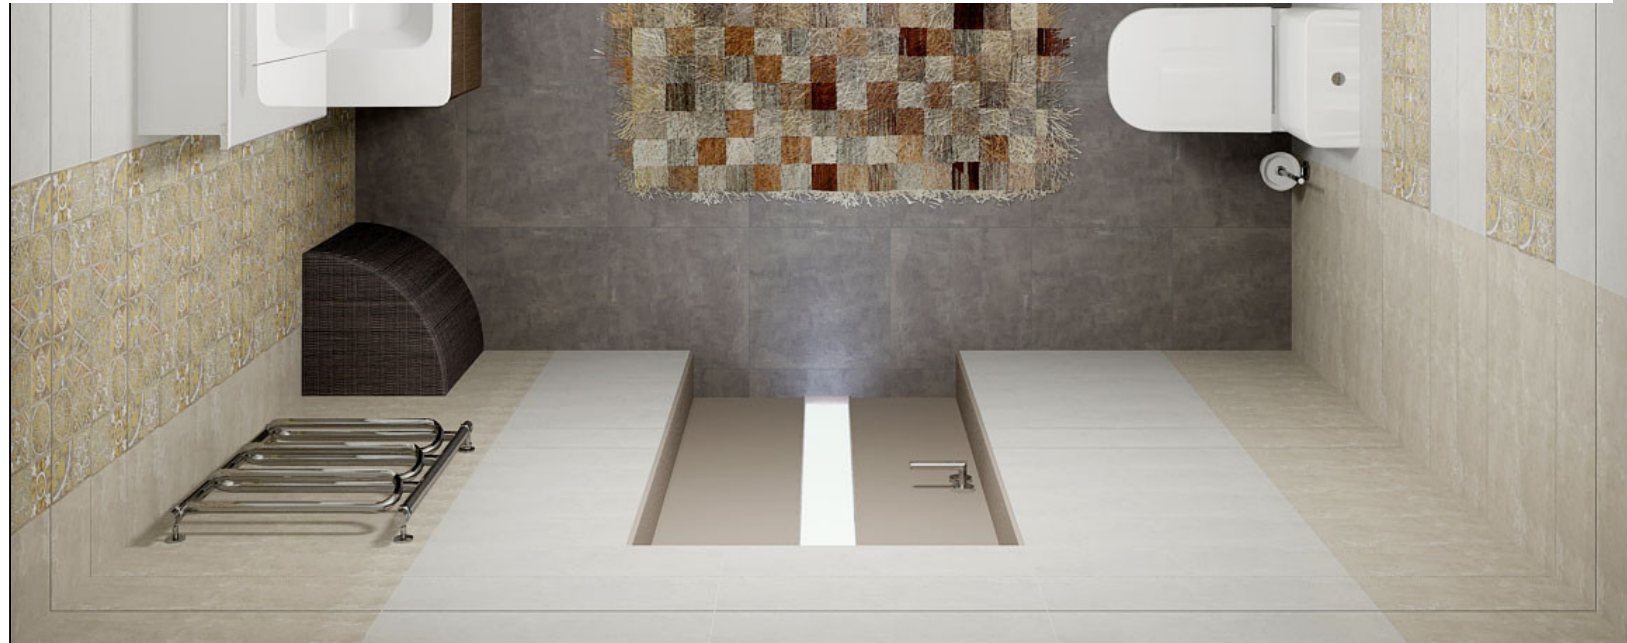

Alma Ceramica Sofia

Alma Ceramica Sofia

Alma Ceramica Sofia

Alma Ceramica Sofia

Alma Ceramica Sofia

Плитка Alma Ceramica Sofia 20x60 настенная TWU11SOF404

Код товара: 25393

Бренд: Alma Ceramica

Бордюр Alma Ceramica Sofia 6x60 BWU60SOF424

Код товара:	25394
Бренд:	Alma Ceramica

Декор Alma Ceramica Sofia 20x60 DWU11SOF404

Код товара:	25395
Бренд:	Alma Ceramica

[Декор Alma Ceramica Sofia 20x60 DWU11SOF424](#)