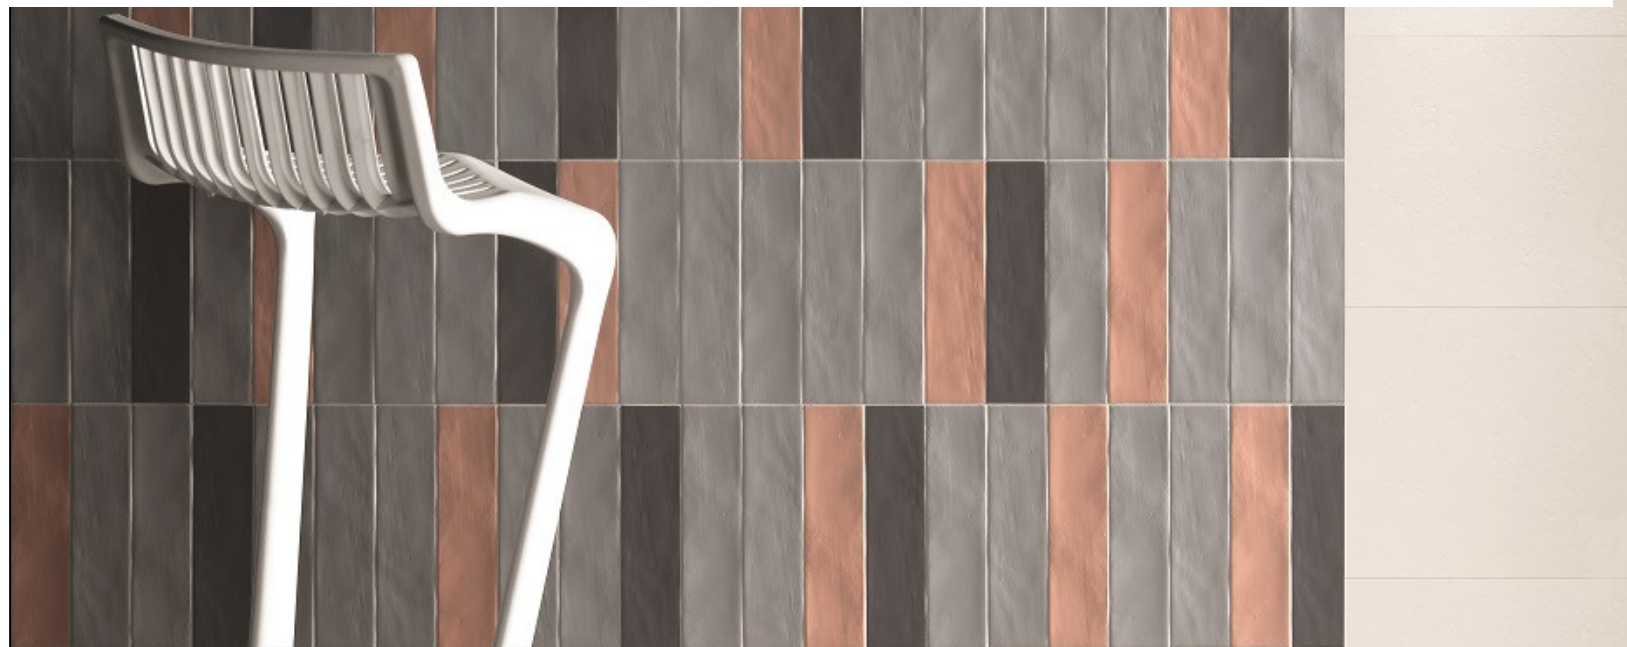

Evoked (Natucer)