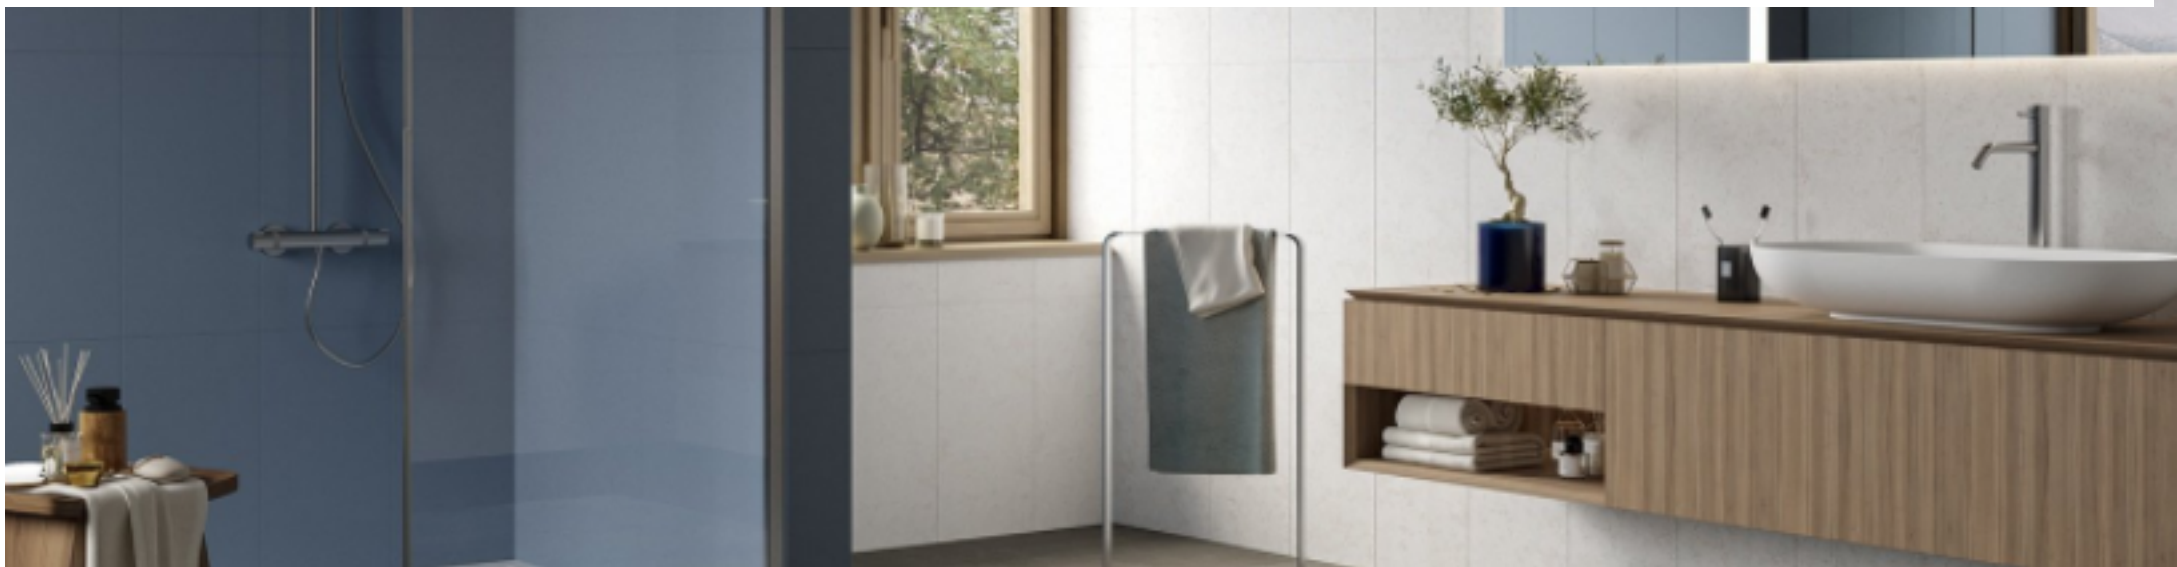

Sweet (Creto)