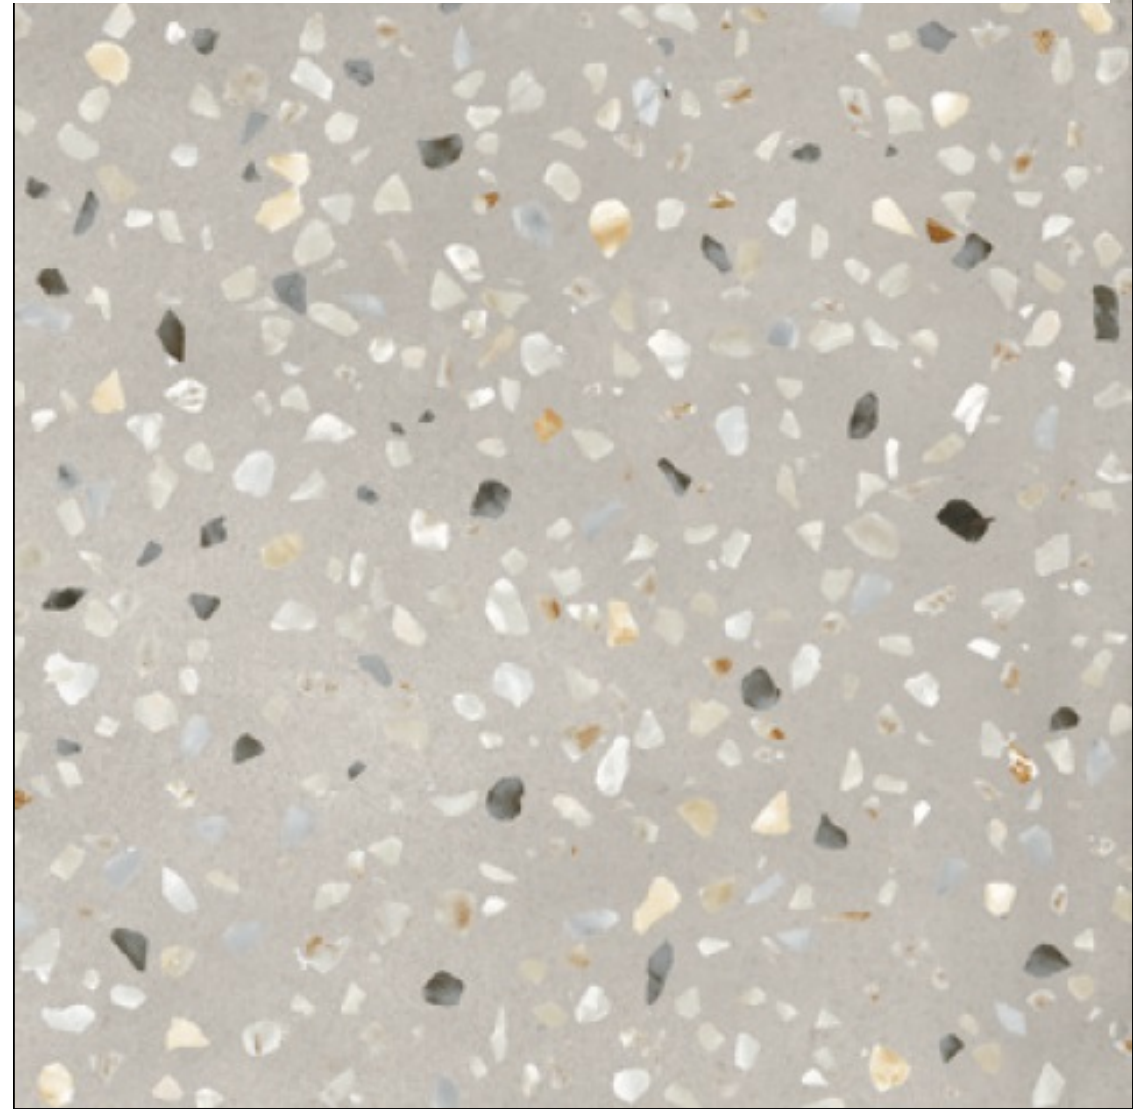

Код товара:	254813
Бренд:	Pamesa Ceramica

Керамогранит Pamesa Ceramica Doria Sabbia Rect 60x120

Код товара:	254814
Бренд:	Pamesa Ceramica

Керамогранит Pamesa Ceramica Doria Greige Rect 60x60

Код товара:	254815
Бренд:	Pamesa Ceramica