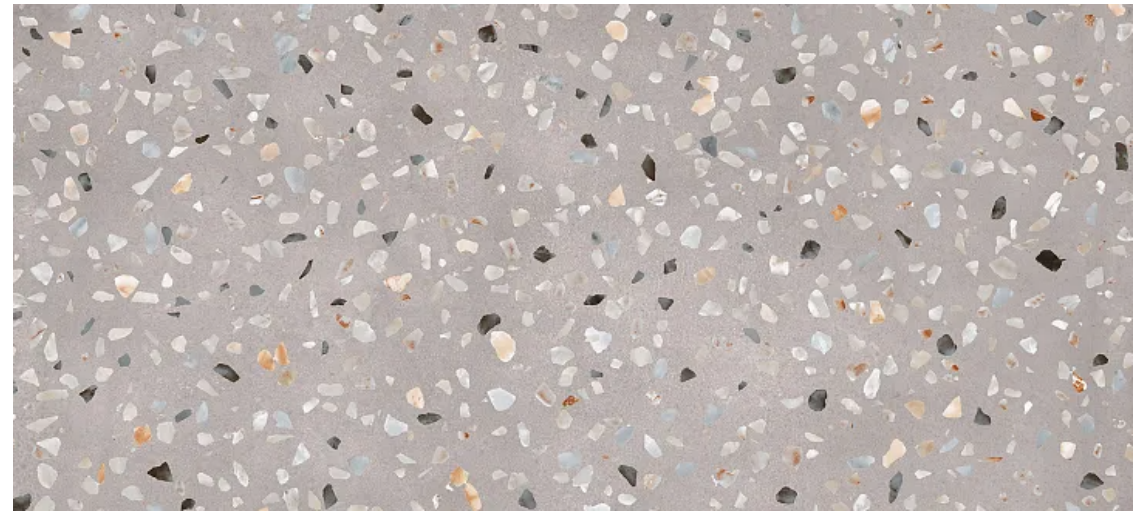

Керамогранит Pamesa Ceramica Doria Greige Rect 60x120

Код товара:	254812
Бренд:	Pamesa Ceramica