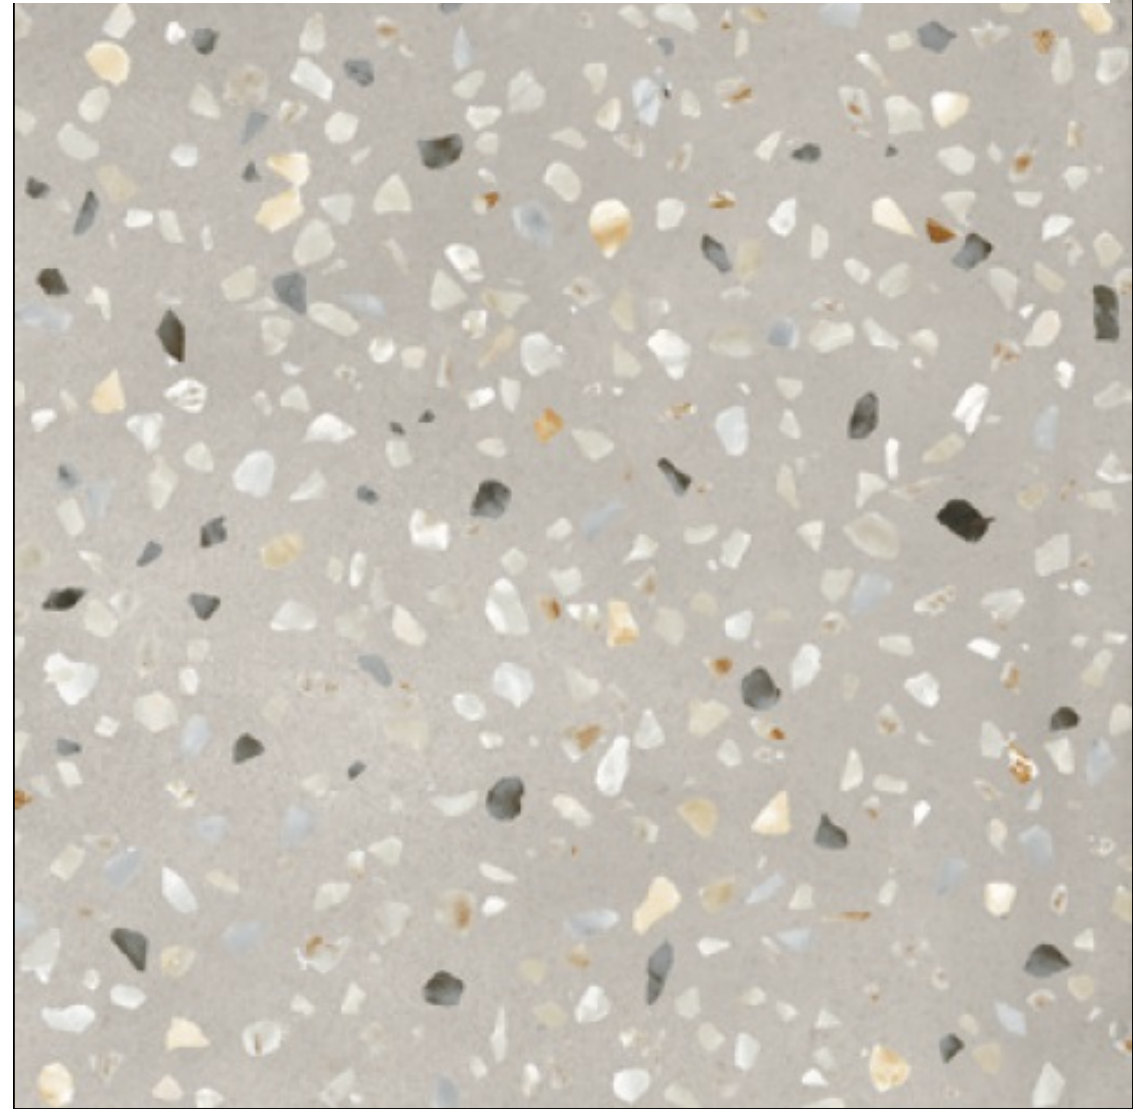

Керамогранит Pamesa Ceramica Doria Greige 60.8x60.8

Код товара:	254810
Бренд:	Pamesa Ceramica