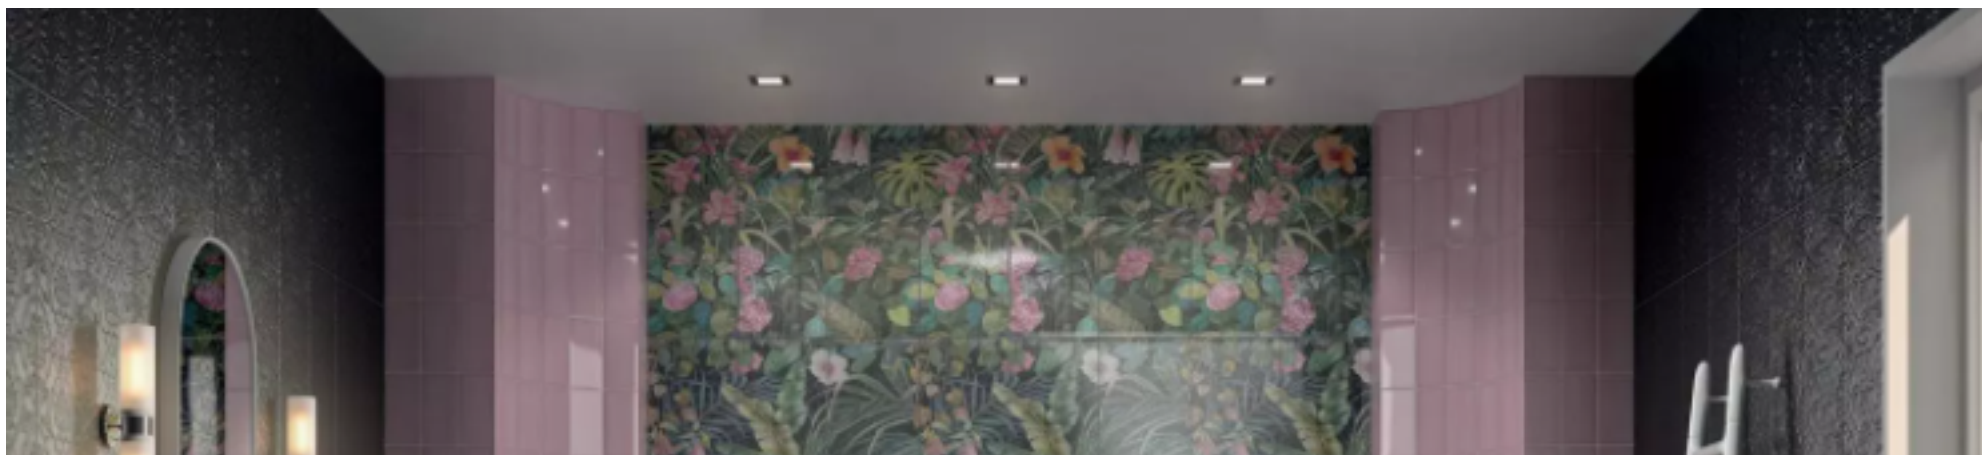

Альвао (Kerama Marazzi)

Альвао (Kerama Marazzi)

Альвао (Kerama Marazzi)

Альвао (Kerama Marazzi)

Альвао (Kerama Marazzi)

Плитка Kerama Marazzi Альвао структура белый матовый 20x50 настенная 7229

Код товара:	255205
Бренд:	Kerama Marazzi