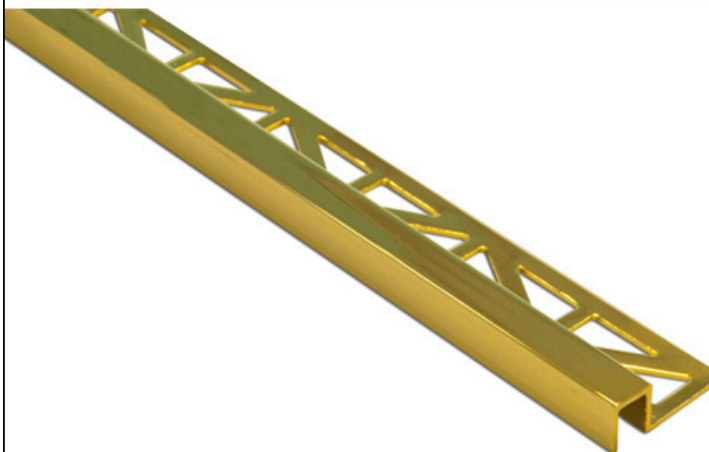

# [Профиль Butech Gold Collection Pro-Part Li Gold 24K 12x11x2500 B71342574](#)

Код товара:	250639
Бренд:	Butech

# [Профиль Butech Gold Collection Pro-Part Li Gold 24K 13.5x12.5x2500 B71342578](#)

Код товара:	250640
Бренд:	Butech

## [Профиль Butech Gold Collection Pro-Part Gold 24 K 8x11x2500 B71342577](#)

Код товара:	254588
Бренд:	Butech