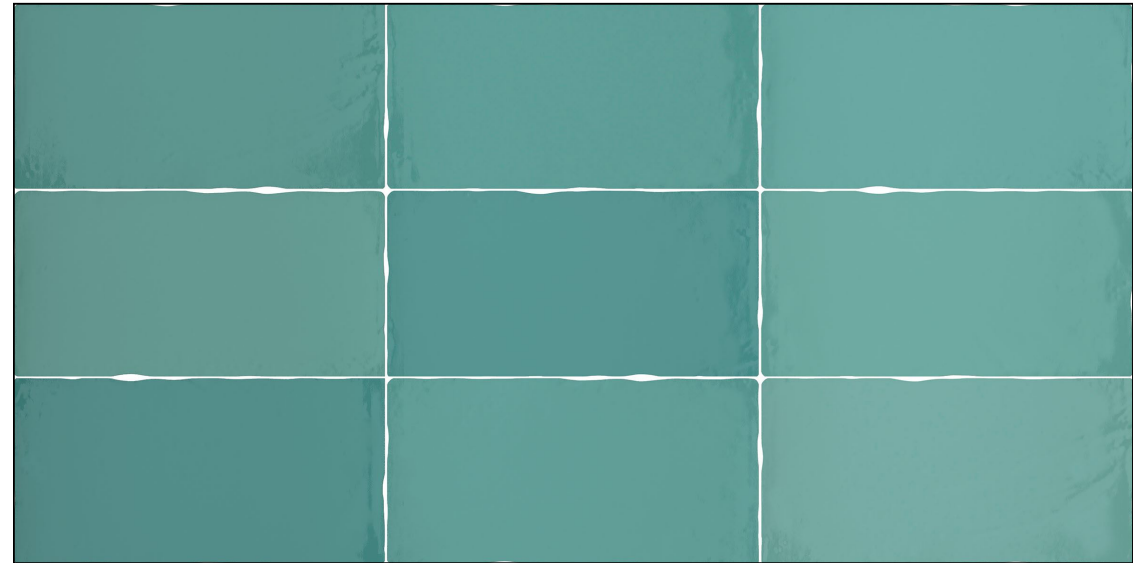

Код товара: 250919

Бренд: Dune

Плитка Dune Barro Navy 12.5x25 настенная 187802

Код товара: 250920

Бренд: Dune

Плитка Dune Barro Decor Emerald 12.5x25 настенная 187807

Код товара: 251891

Бренд: Dune

Плитка Dune Barro Emerald 12.5x25 настенная 187803

Код товара:	251892
Бренд:	Dune

Плитка Dune Barro Sugar 12.5x25 настенная 187784

Код товара: 251893

Бренд: Dune