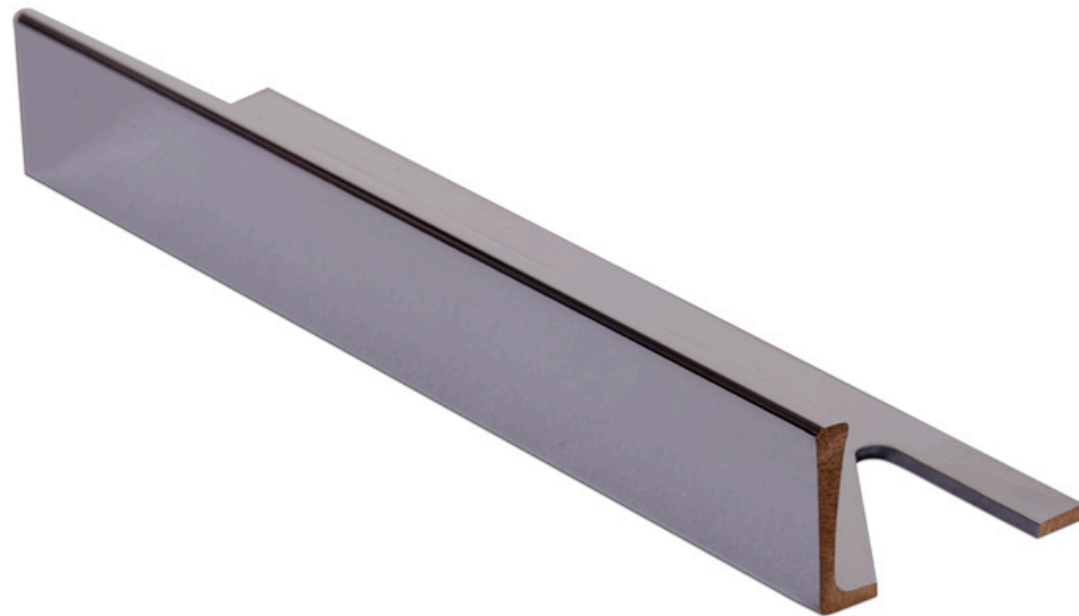

[Профиль Butech Pro-Mate 3 Laton Cromado Xlight 3x6x2500 B71342608](#)

Код товара:	250608

Бренд:	Butech