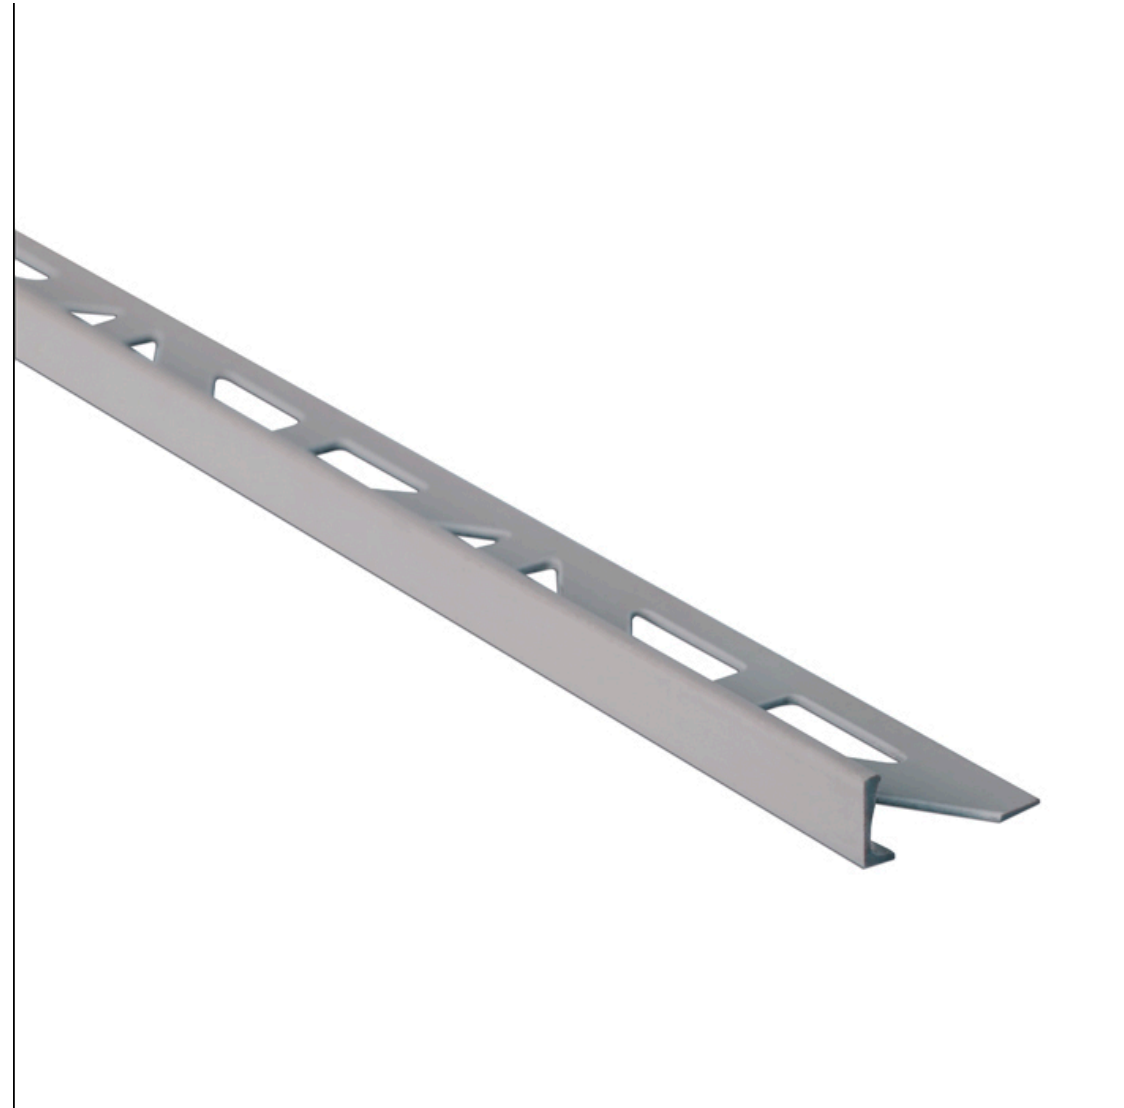

Профиль Butech Pro-Mate 3 Aluminio Anodizado Plata 8x3x2500 B71122001

Код товара:	254601
Бренд:	Butech