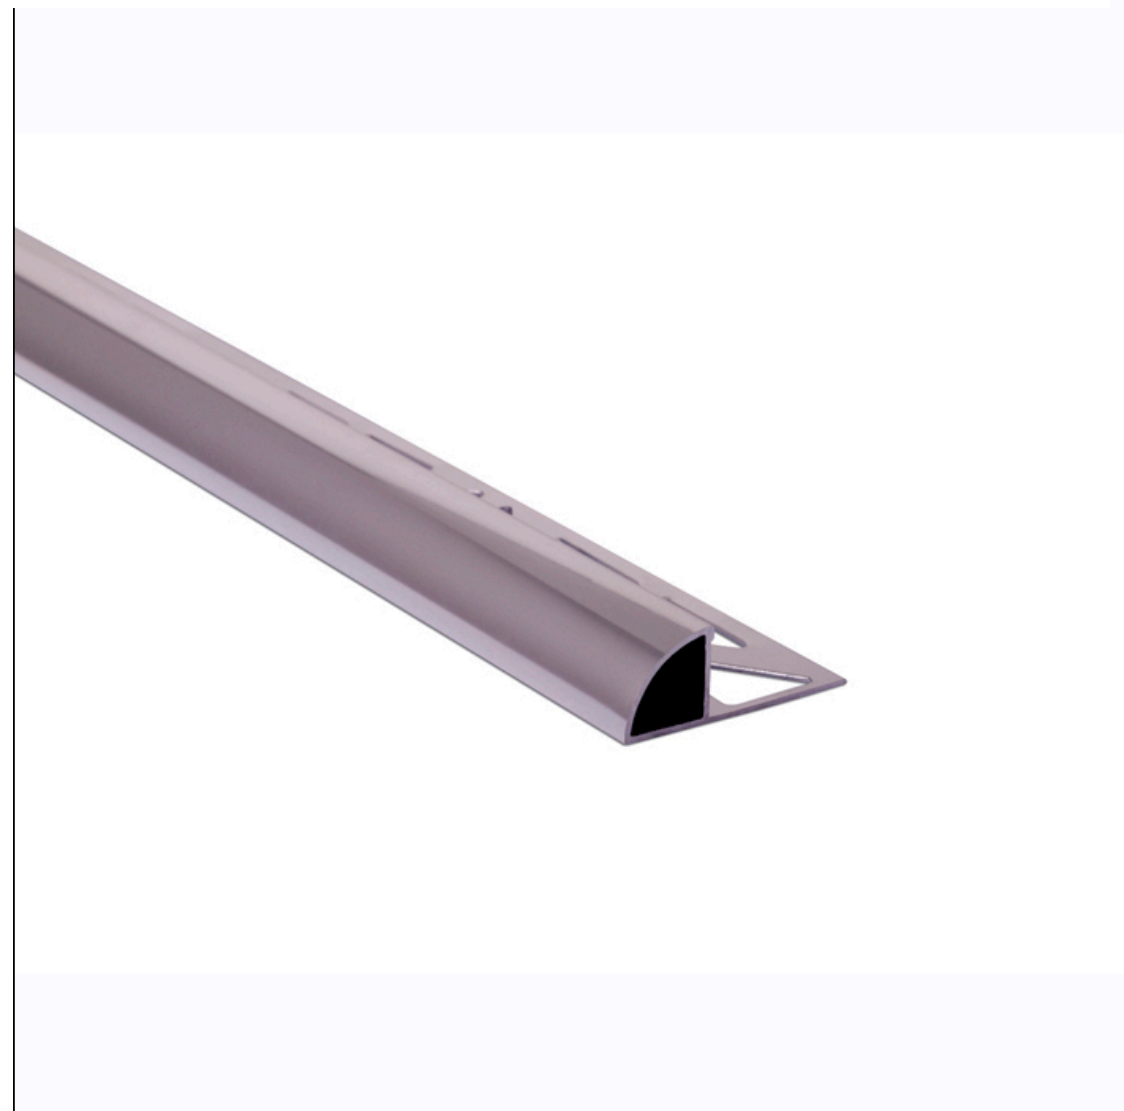

[Профиль Butech Pro-Mate 45 High Gloss Aluminum 45x12x2500 B71342570](#)

Код товара: 250694

Бренд: Butech