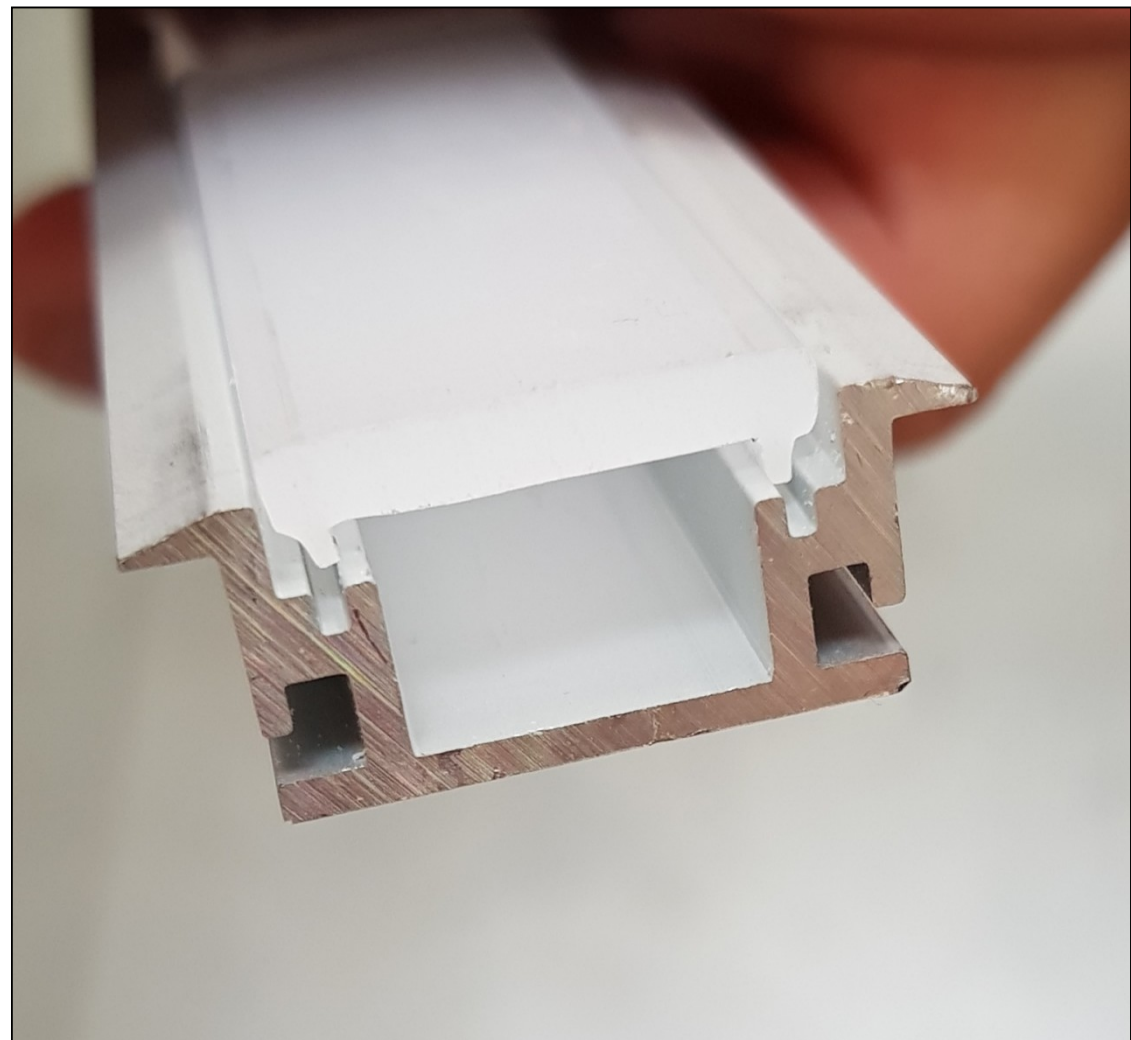

[Профиль Butech Pro-Light Anodised Aluminium Silver 11x27x2500 B72141363](#)

Код товара: 254621

Бренд: Butech