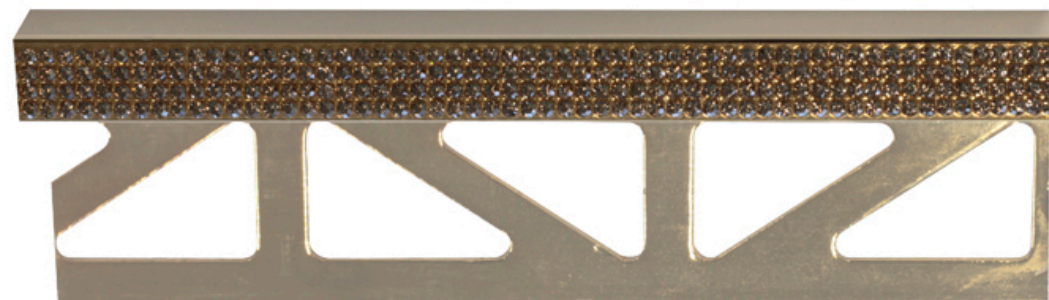

Профиль Butech Crystal Collection Pro-Part Crystal SW Gold 11 mm 8x11x2500

B71342629

Код товара:	250699
Бренд:	Butech