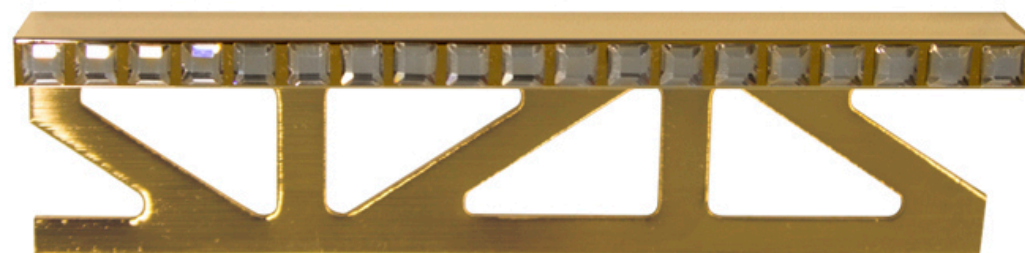

Crystal Collection (Butech)

Crystal Collection (Butech)

Crystal Collection (Butech)

Crystal Collection (Butech)

[Профиль Butech Crystal Collection Pro-Mate 5 Gold SW 500 5x11x2500 B71342585](#)

Код товара: 250612

Бренд: Butech

Профиль Butech Crystal Collection Pro-Mate 5 Gold SW glass 5x11x2500 B71342639

Код товара: 250613

Бренд: Butech

Профиль Butech Crystal Collection Pro-Mate 5 Laton Cromado SW 500 5x11x2500

B71342584

Код товара: 250615

Бренд: Butech

Профиль Butech Crystal Collection Pro-Part Crystal SW Графите 11 мм 8x11x2500

Код товара:	250622
Бренд:	Butech

Профиль Butech Crystal Collection Pro-Part LI Crystal Rock SW Silver 12x11x2500
B73141325