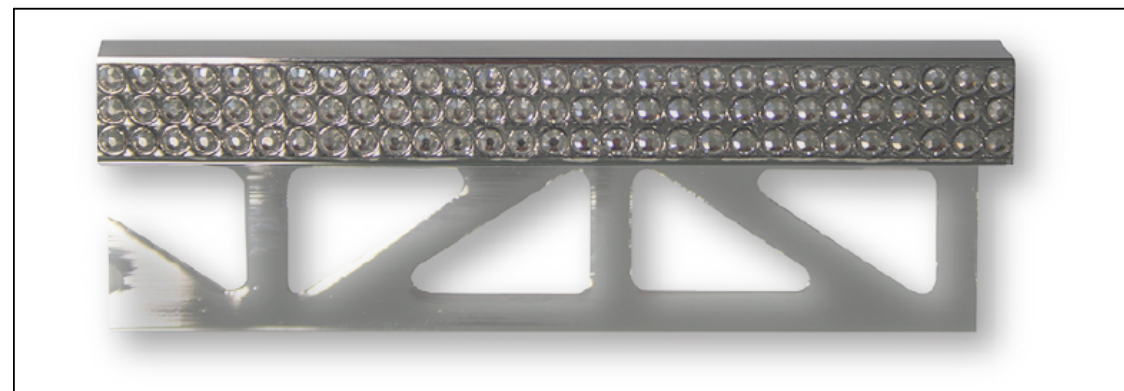

[Профиль Butech Crystal Collection Pro-Part Li Laton Cromado SW 1500 12x11x2500](#)
[B71342597](#)

Код товара: 250698

Бренд: Butech