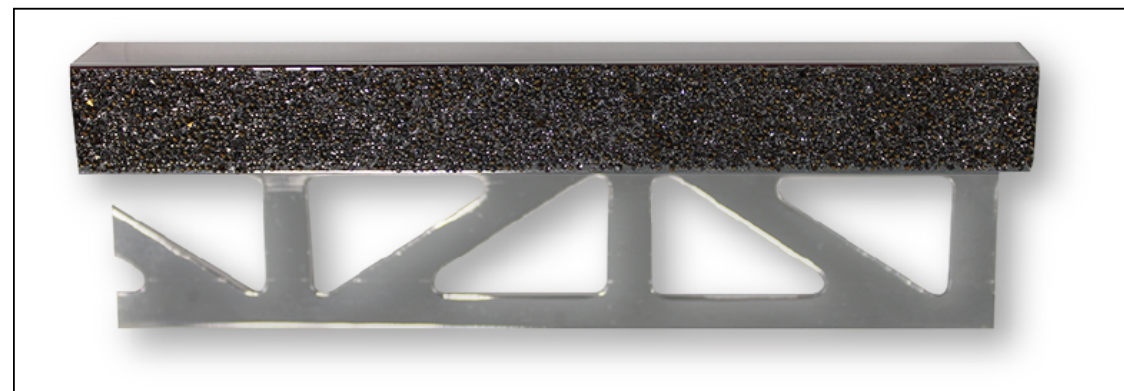

Профиль Butech Crystal Collection Pro-Part LI Crystal Sand SW Silver 12x11x2500
B73141322

Код товара: 250696

Бренд: Butech