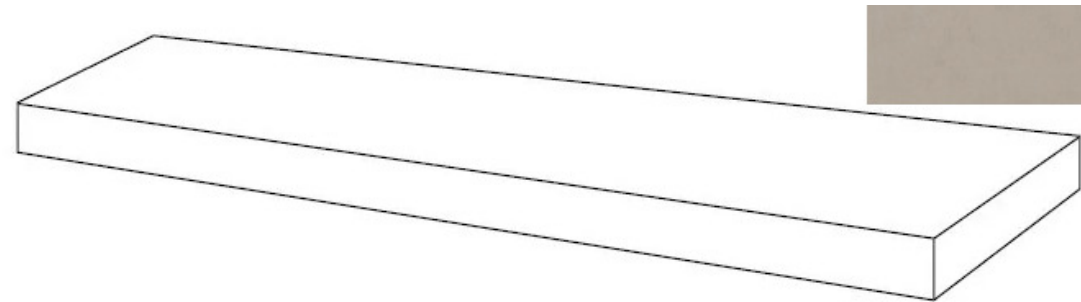

Ступень Atlas Concorde Russia Rinascente Clay Scalino Angolare Dx 33x120 угловая
правая 620070802253

Код товара:	256314
Бренд:	Atlas Concorde Russia