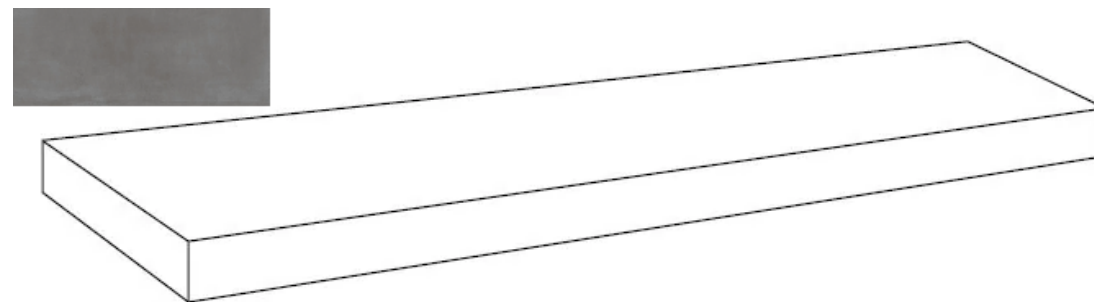

Ступень Atlas Concorde Russia Rinascente Smoke Scalino Angolare Sx 33x120 угловая
левая 620070802259

Код товара:

256310

Бренд:

Atlas Concorde Russia