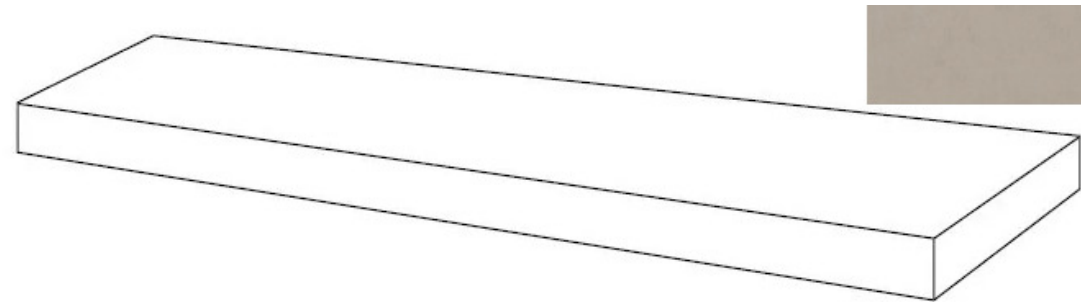

Ступень Atlas Concorde Russia Rinascente Clay Gradino Lineare Angolare Dx 30x60
угловая правая 620040000130

Код товара:	256355
Бренд:	Atlas Concorde Russia