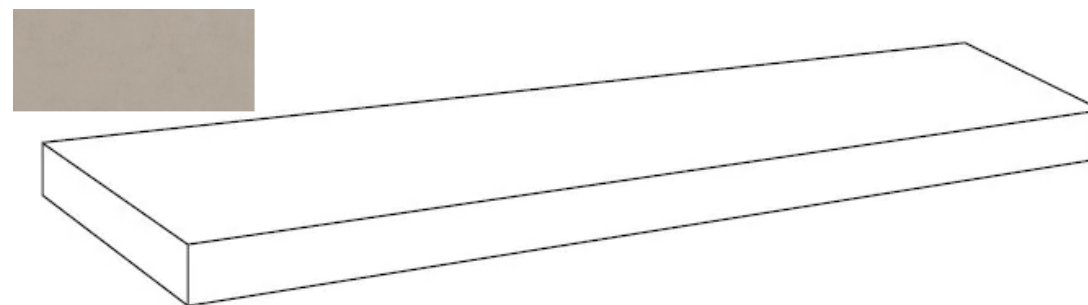

Ступень Atlas Concorde Russia Rinascente Grey Gradino Lineare Angolare Sx 30x60
угловая левая 620040000134

Код товара:	256418
Бренд:	Atlas Concorde Russia