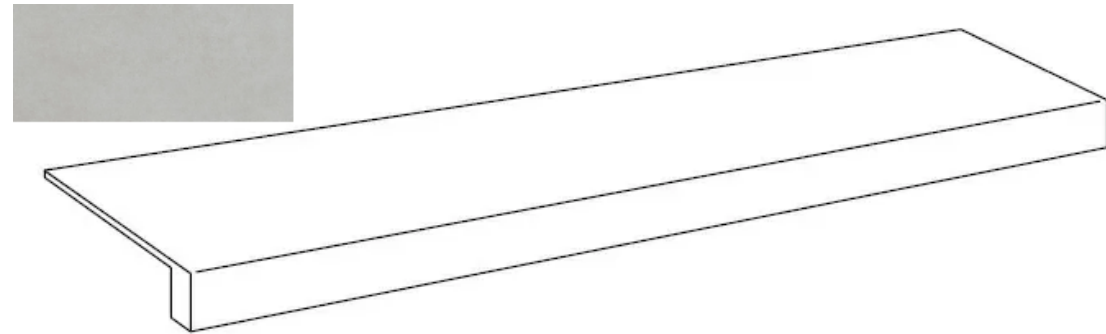

Ступень Atlas Concorde Russia Rinascente Pearl Scalino Frontale 33x120 фронтальная
620070802246

Код товара:	256306
Бренд:	Atlas Concorde Russia