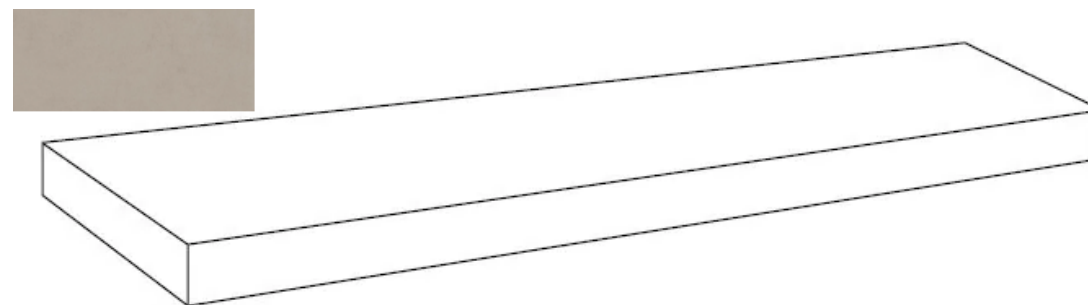

Ступень Atlas Concorde Russia Rinascente Clay Gradino Lineare 30x60 620040000129

Код товара:	256357
Бренд:	Atlas Concorde Russia