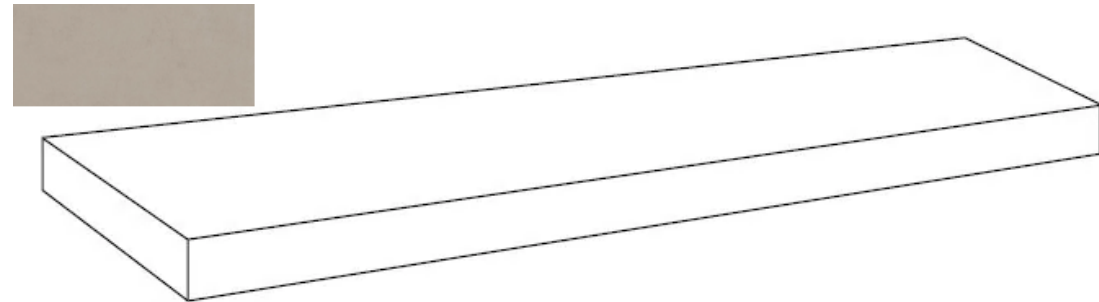

Ступень Atlas Concorde Russia Rinascente Clay Scalino Angolo Sx 33x60 угловая левая
620070802277

Код товара:	256340
Бренд:	Atlas Concorde Russia