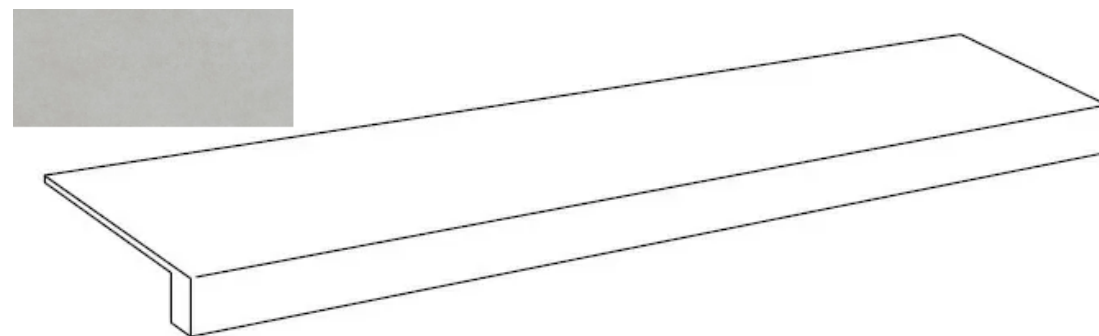

Ступень Atlas Concorde Russia Rinascente Pearl Scalino Frontale 33x80 фронтальная
620070802231

Код товара:	256332
Бренд:	Atlas Concorde Russia