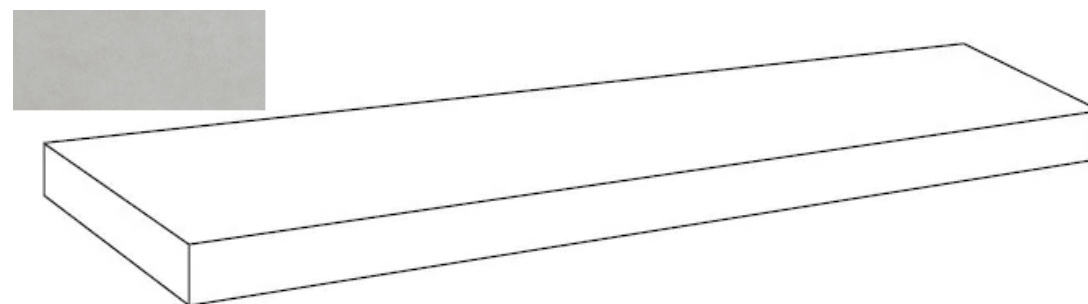

Ступень Atlas Concorde Russia Rinascente Pearl Scalino Angolare Sx 33x60 угловая левая 620070802271

Код товара:	256349
Бренд:	Atlas Concorde Russia