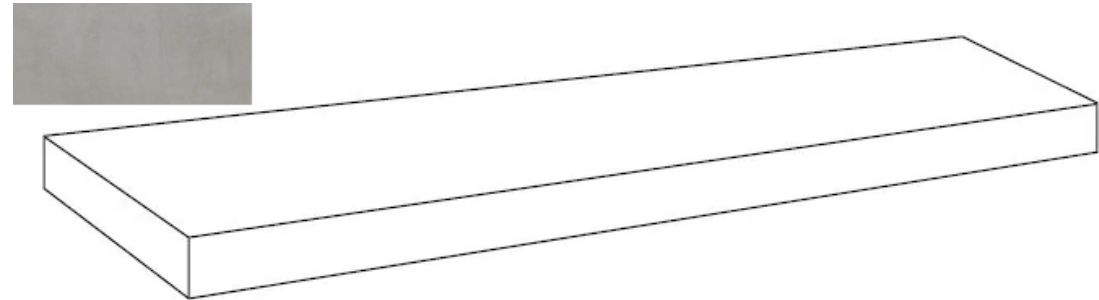

Ступень Atlas Concorde Russia Rinascente Grey Scalino Angolare Sx 33x160 угловая
левая 620070802227

Код товара:	256301
Бренд:	Atlas Concorde Russia