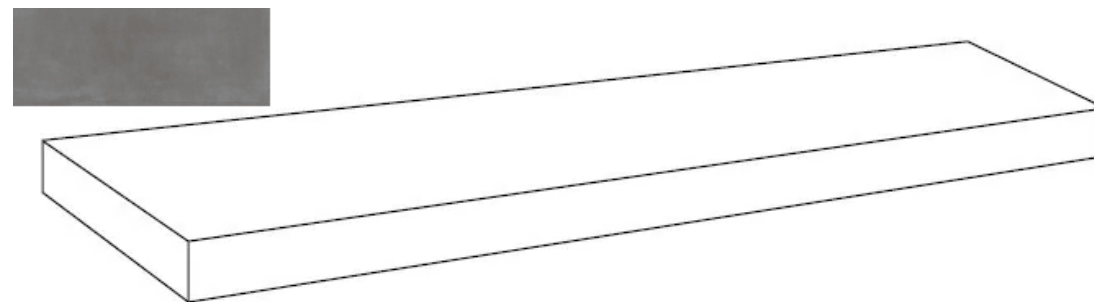

Ступень Atlas Concorde Russia Rinascente Smoke Scalino Angolare Sx 33x60 угловая
левая 620070802274

Код товара:

256345

Бренд:

Atlas Concorde Russia