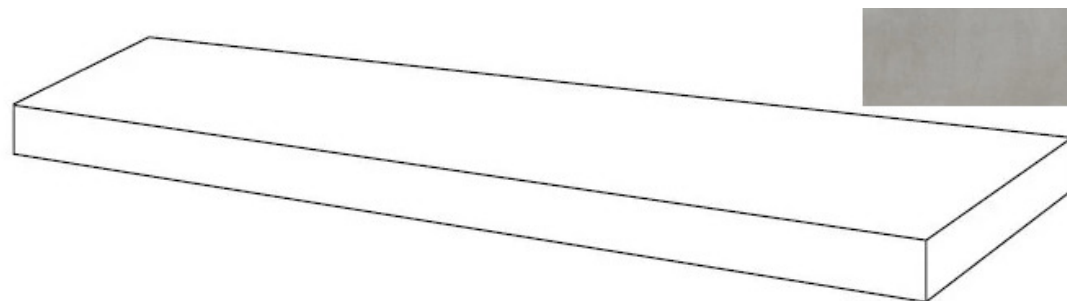

Ступень Atlas Concorde Russia Rinascente Grey Gradino Lineare Angolare Dx 30x60
угловая правая 620040000133

Код товара:	256417
Бренд:	Atlas Concorde Russia