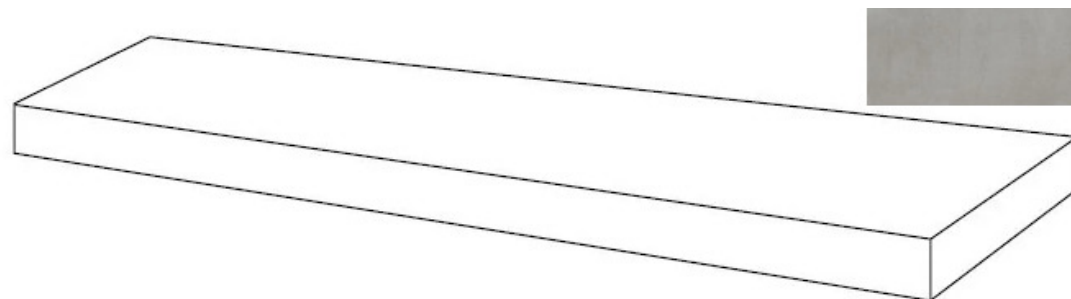

Код товара:	256316
Бренд:	Atlas Concorde Russia

Ступень Atlas Concorde Russia Rinascente Grey Scalino Angolare Dx 33x120 угловая  
правая 620070802252

Код товара:

256317

Бренд:

Atlas Concorde Russia

Ступень Atlas Concorde Russia Rinascente Grey Scalino Angolare Sx 33x120 угловая  
левая 620070802257