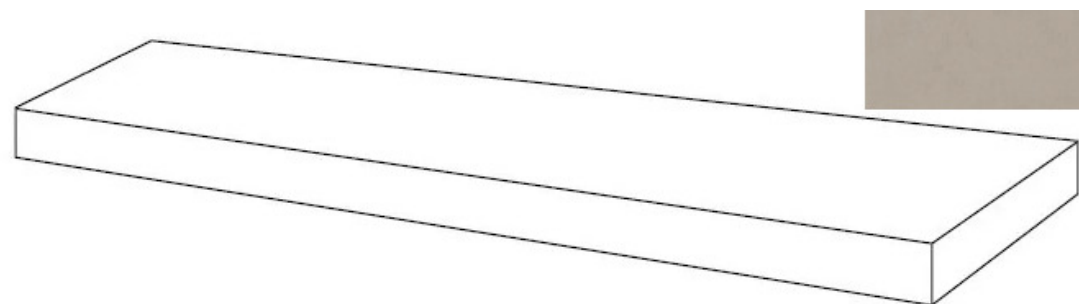

Ступень Atlas Concorde Russia Rinascente Clay Scalino Angolare Dx 33x60 угловая
правая 620070802268

Код товара:	256341
Бренд:	Atlas Concorde Russia