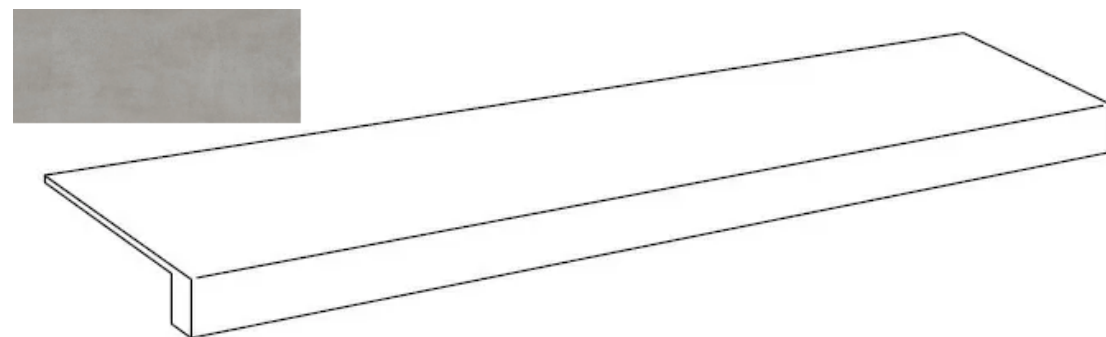

Ступень Atlas Concorde Russia Rinascente Grey Scalino SP 33x60 620070802278

Код товара:	256350
Бренд:	Atlas Concorde Russia