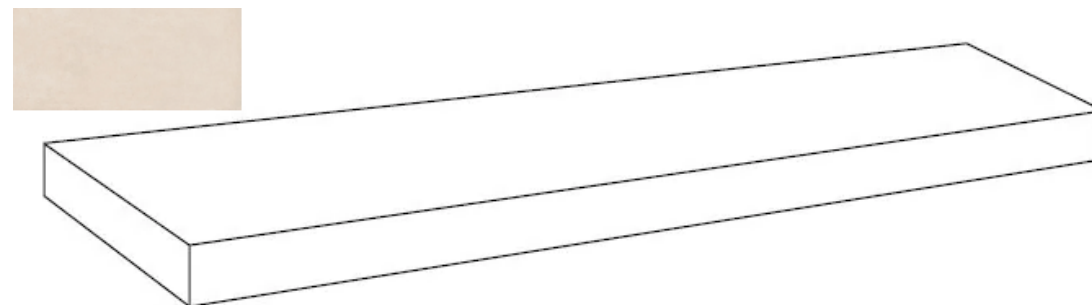

Код товара:	256353
Бренд:	Atlas Concorde Russia

Ступень Atlas Concorde Russia Rinascente Ivory Scalino Angolare Sx 33x60 угловая  
левая 620070802270

Код товара:

256354

Бренд:

Atlas Concorde Russia

Ступень Atlas Concorde Russia Rinascente Clay Gradino Lineare Angolare Dx 30x60  
угловая правая 620040000130