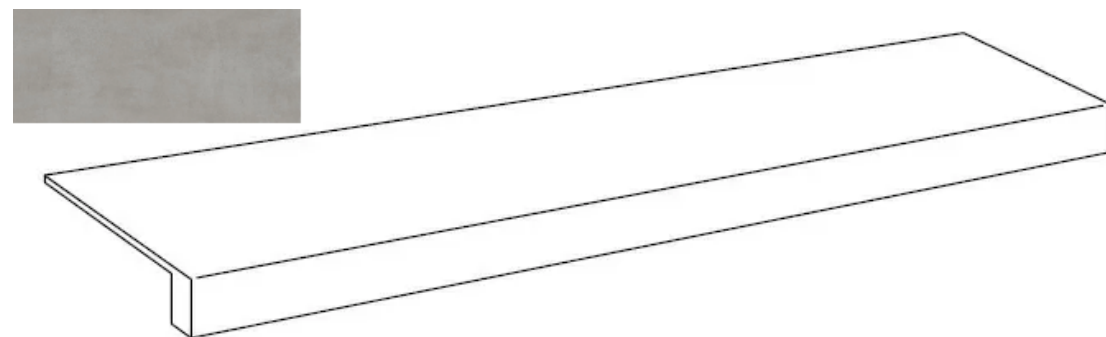

Ступень Atlas Concorde Russia Rinascente Grey Scalino Frontale 33x120 фронтальная
620070802247

Код товара:	256316
Бренд:	Atlas Concorde Russia