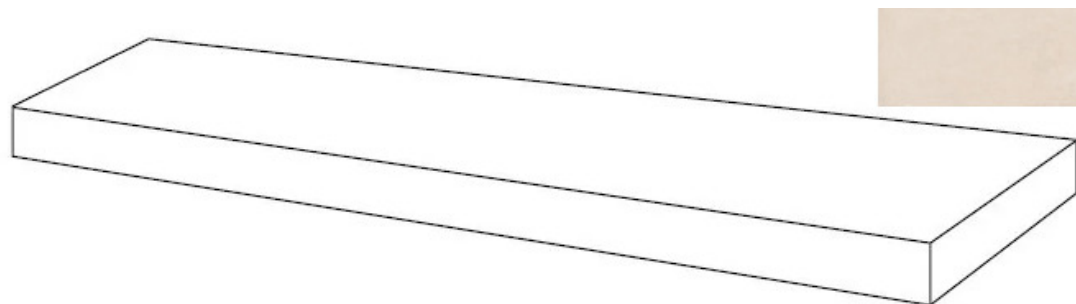

Ступень Atlas Concorde Russia Rinascente Ivory Scalino Angolare Dx 33x160 угловая
правая 620070802220

Код товара:

256293

Бренд:

Atlas Concorde Russia