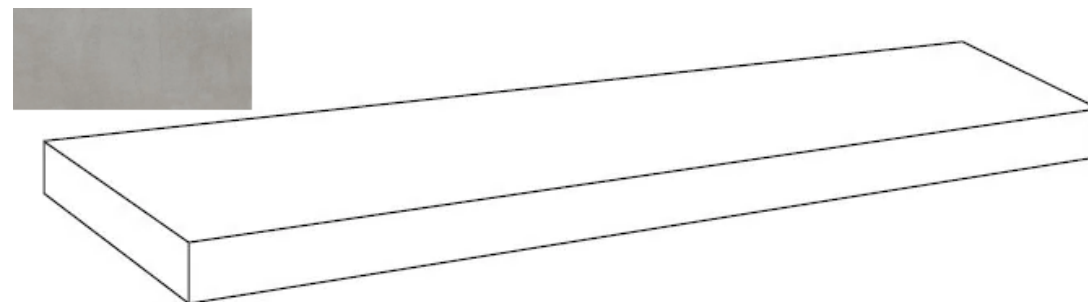

Ступень Atlas Concorde Russia Rinascente Grey Scalino Angolare Sx 33x80 угловая
левая 620070802242

Код товара:

256326

Бренд:

Atlas Concorde Russia