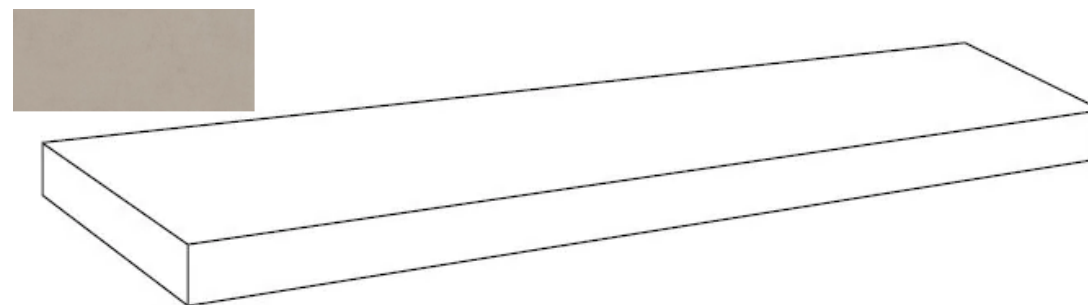

Ступень Atlas Concorde Russia Rinascente Clay Scalino Angolare Sx 33x60 угловая
левая 620070802273

Код товара:	256339
Бренд:	Atlas Concorde Russia