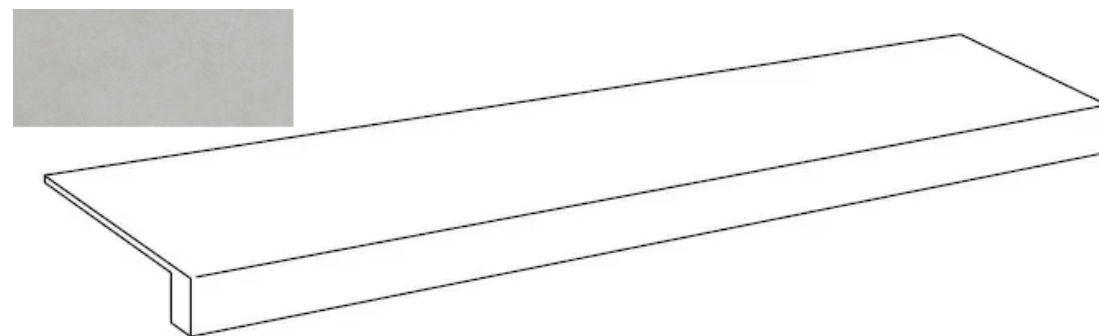

Ступень Atlas Concorde Russia Rinascente Pearl Scalino Frontale 33x60 фронтальная
620070802261

Код товара:

256348

Бренд:

Atlas Concorde Russia