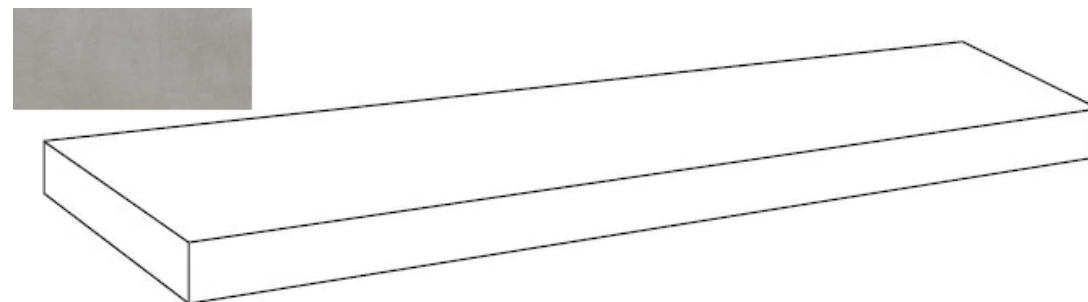

Ступень Atlas Concorde Russia Rinascente Grey Scalino Angolare Sx 33x120 угловая
левая 620070802257

Код товара:	256318
Бренд:	Atlas Concorde Russia