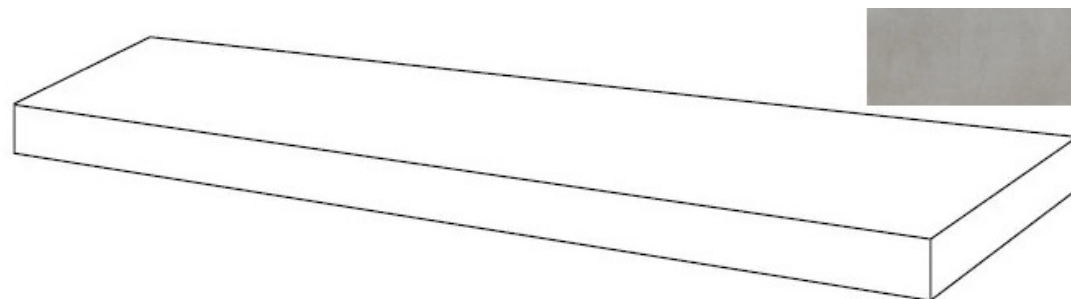

Ступень Atlas Concorde Russia Rinascente Grey Scalino Angolare Dx 33x160 угловая
правая 620070802222

Код товара:

256303

Бренд:

Atlas Concorde Russia