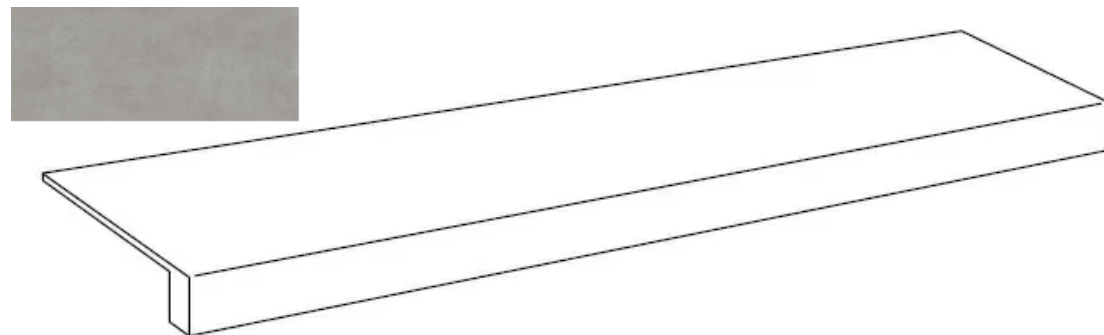

Код товара:	256301
Бренд:	Atlas Concorde Russia

Ступень Atlas Concorde Russia Rinascente Grey Scalino Frontale 33x160 фронтальная  
620070002217

Код товара:

256302

Бренд:

Atlas Concorde Russia

Ступень Atlas Concorde Russia Rinascente Grey Scalino Angolare Dx 33x160 угловая  
правая 620070802222