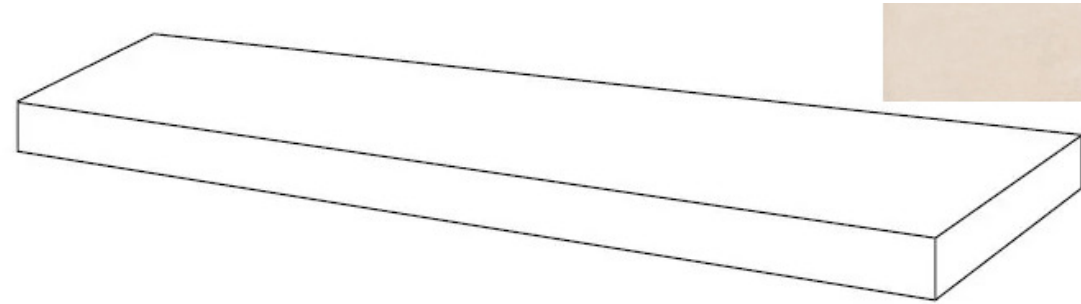

Ступень Atlas Concorde Russia Rinascente Ivory Scalino Angolare Dx 33x80 угловая
правая 620070802235

Код товара:	256319
Бренд:	Atlas Concorde Russia