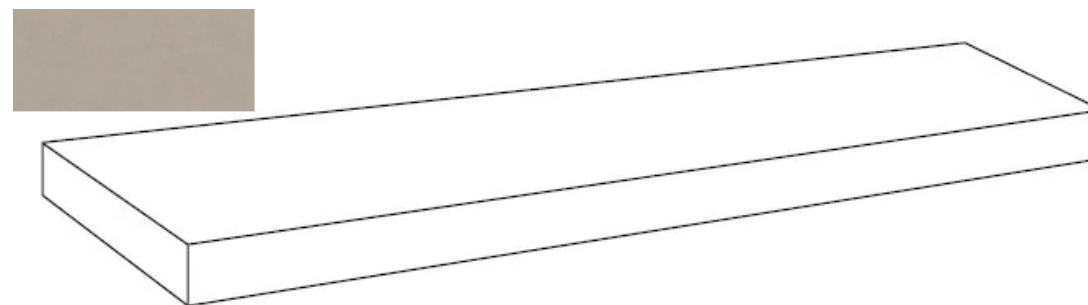

Ступень Atlas Concorde Russia Rinascente Clay Gradino Lineare Angolare Sx 30x60
угловая левая 620040000131

Код товара:	256416
Бренд:	Atlas Concorde Russia