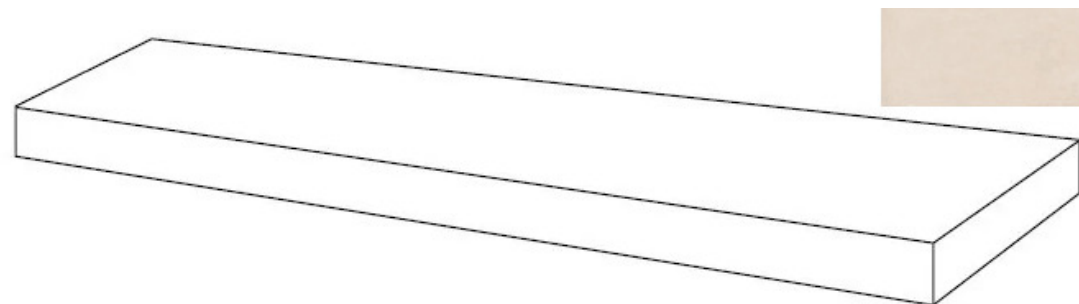

Ступень Atlas Concorde Russia Rinascente Ivory Scalino Angolare Dх 33х60 угловая
правая 620070802265

Код товара:	256353
Бренд:	Atlas Concorde Russia