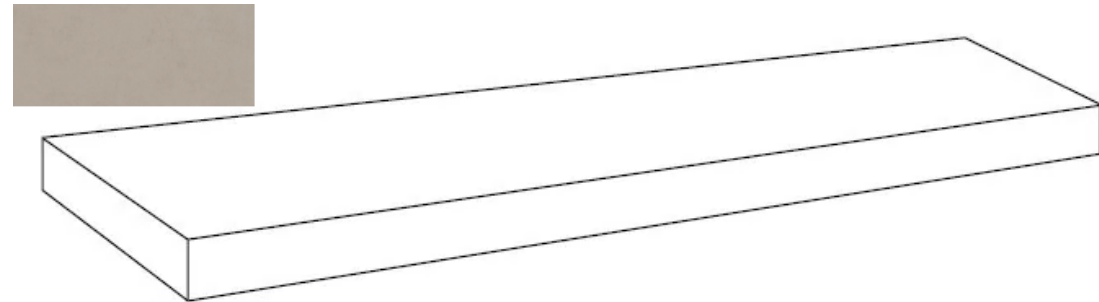

Ступень Atlas Concorde Russia Rinascente Clay Scalino Angolare Sx 33x160 угловая
левая 620070802228

Код товара:	256290
Бренд:	Atlas Concorde Russia