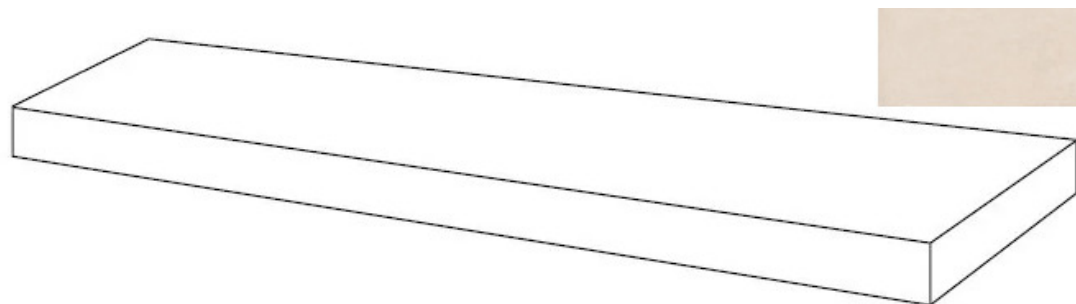

Ступень Atlas Concorde Russia Rinascente Ivory Scalino Angolare Dx 33x120 угловая
правая 620070802250

Код товара:

256309

Бренд:

Atlas Concorde Russia