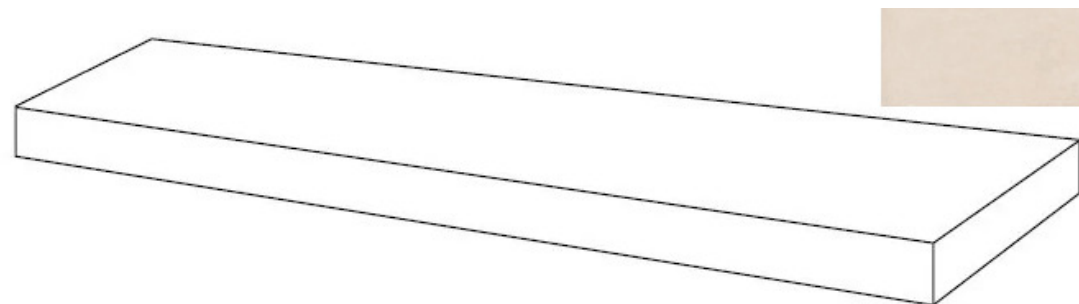

Ступень Atlas Concorde Russia Rinascente Pearl Scalino Angolare Dx 33x120 угловая
правая 620070802251

Код товара:	256305
Бренд:	Atlas Concorde Russia