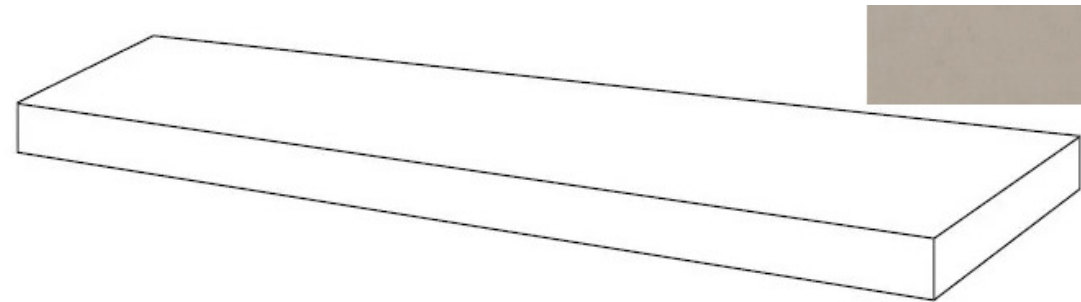

Ступень Atlas Concorde Russia Rinascente Clay Scalino Angolo Dx 33x60 угловая
правая 620070802276

Код товара:	256342
Бренд:	Atlas Concorde Russia