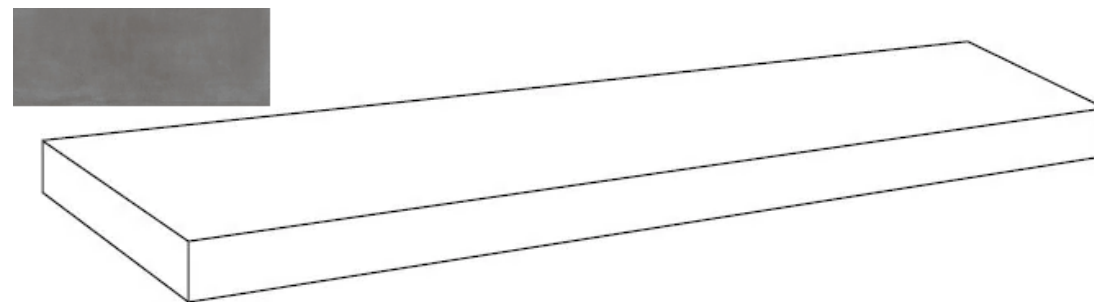

Ступень Atlas Concorde Russia Rinascente Smoke Scalino Angolare Sx 33x80 угловая левая 620070802244

Код товара:

256322

Бренд:

Atlas Concorde Russia