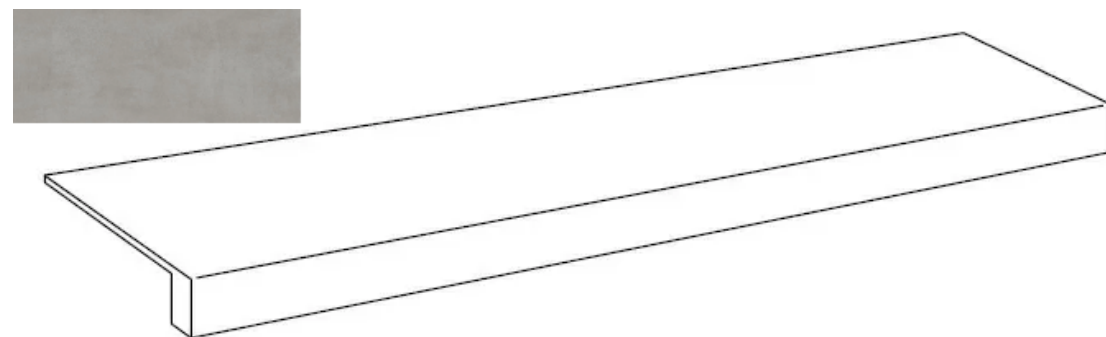

Код товара:

256324

Бренд:

Atlas Concorde Russia

Ступень Atlas Concorde Russia Rinascente Grey Scalino Frontale 33x80 фронтальная  
620070802232

Код товара:	256325
Бренд:	Atlas Concorde Russia

Ступень Atlas Concorde Russia Rinascente Grey Scalino Angolare Sx 33x80 угловая  
левая 620070802242