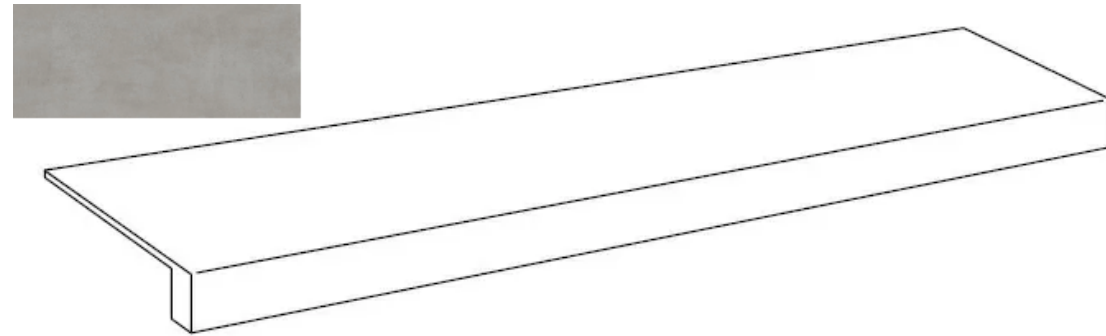

Ступень Atlas Concorde Russia Rinascente Grey Scalino Frontale 33x60 фронтальная
620070802262

Код товара:	256335
Бренд:	Atlas Concorde Russia