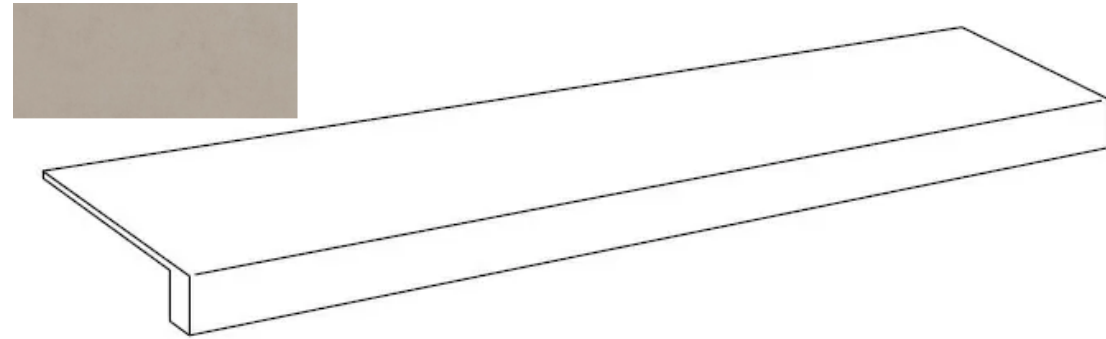

[Ступень Atlas Concorde Russia Rinascente Clay Scalino SP 33x60 620070802275](#)

Код товара:	256338
Бренд:	Atlas Concorde Russia