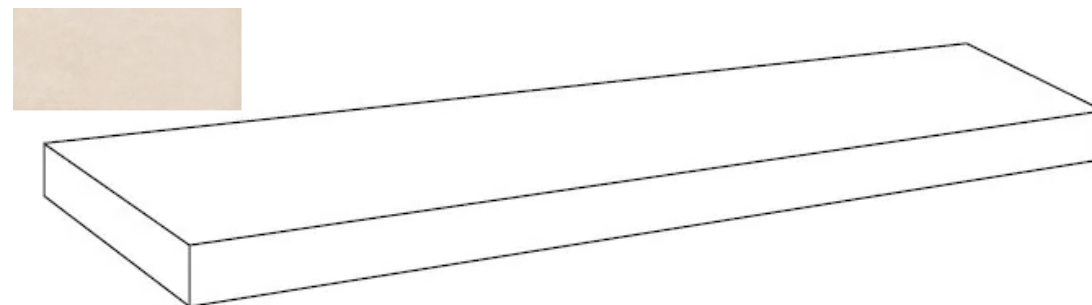

Код товара:

256293

Бренд:

Atlas Concorde Russia

Ступень Atlas Concorde Russia Rinascente Ivory Scalino Angolare Sx 33x160 угловая  
левая 620070802225

Код товара:	256294
Бренд:	Atlas Concorde Russia

Ступень Atlas Concorde Russia Rinascente Pearl Scalino Angolare Sx 33x160 угловая  
левая 620070802226