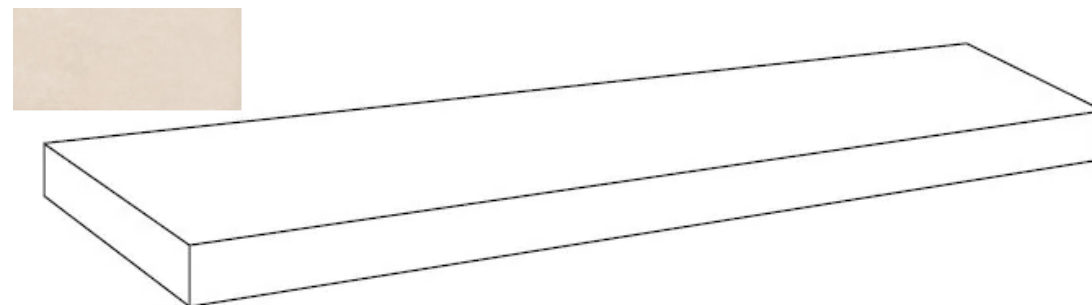

Код товара:	256307
Бренд:	Atlas Concorde Russia

Ступень Atlas Concorde Russia Rinascence Ivory Scalino Angolare Sx 33x120 угловая  
левая 620070802255

Код товара:

256308

Бренд:

Atlas Concorde Russia

Ступень Atlas Concorde Russia Rinascente Ivory Scalino Angolare Dx 33x120 угловая  
правая 620070802250