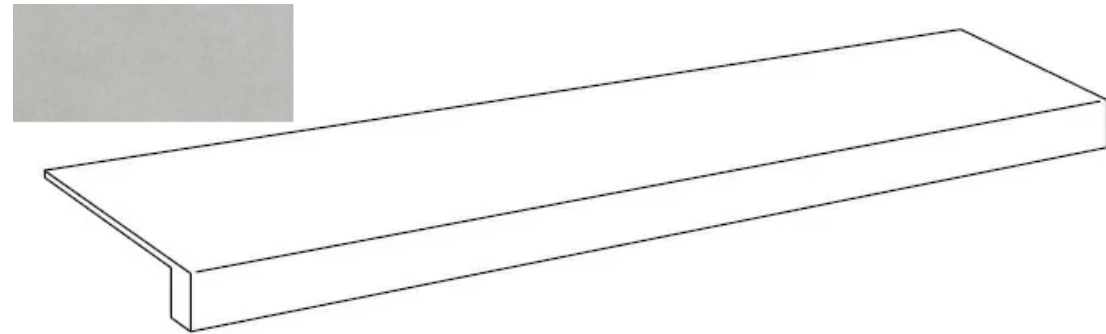

Код товара:

256295

Бренд:

Atlas Concorde Russia

Ступень Atlas Concorde Russia Rinascente Pearl Scalino Frontale 33x160 фронтальная  
620070002216

Код товара:	256296
Бренд:	Atlas Concorde Russia

Ступень Atlas Concorde Russia Rinascente Pearl Scalino Angolare Dx 33x160 угловая  
правая 620070802221