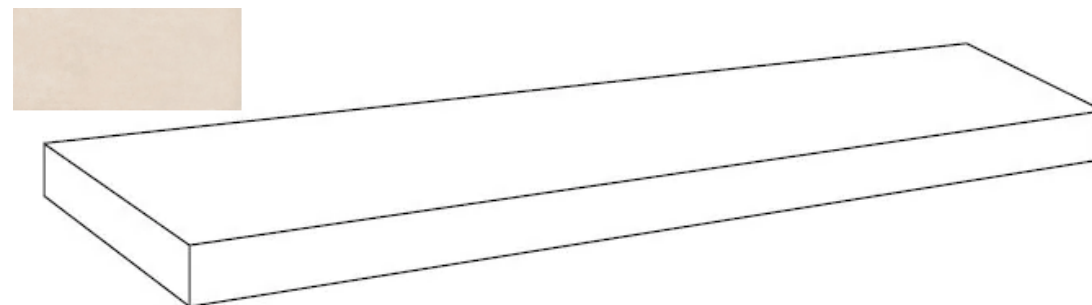

Ступень Atlas Concorde Russia Rinascente Ivory Scalino Angolare Sx 33x80 угловая
левая 620070802240

Код товара:	256321
Бренд:	Atlas Concorde Russia