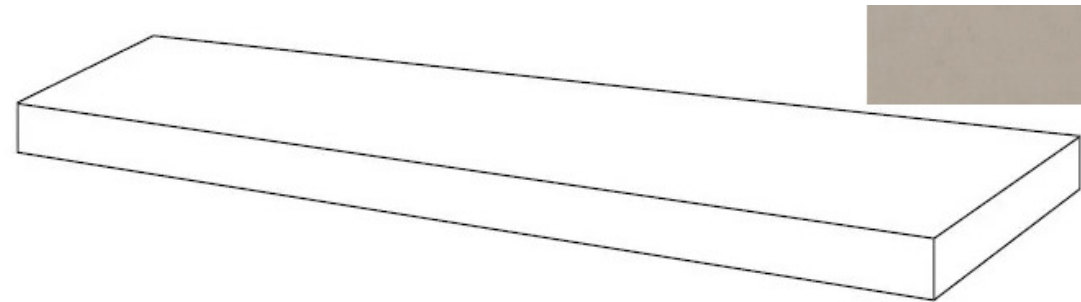

Ступень Atlas Concorde Russia Rinascente Clay Scalino Angolare Dx 33x160 угловая
правая 620070802223

Код товара:	256289
Бренд:	Atlas Concorde Russia