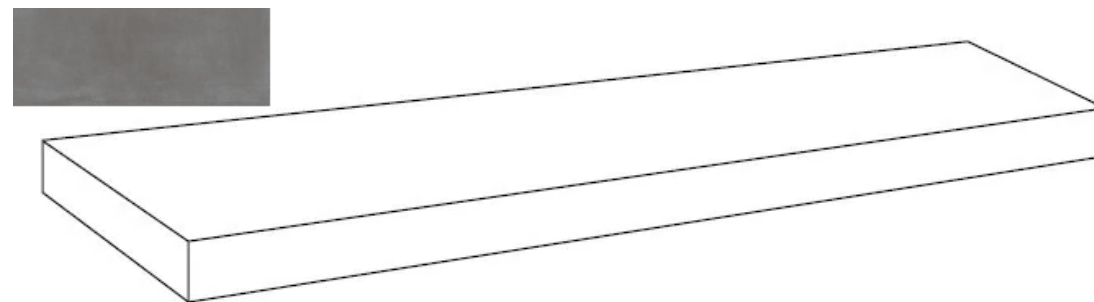

Ступень Atlas Concorde Russia Rinascente Smoke Scalino Angolare Sx 33x160 угловая левая 620070802229

Код товара:	256300
Бренд:	Atlas Concorde Russia