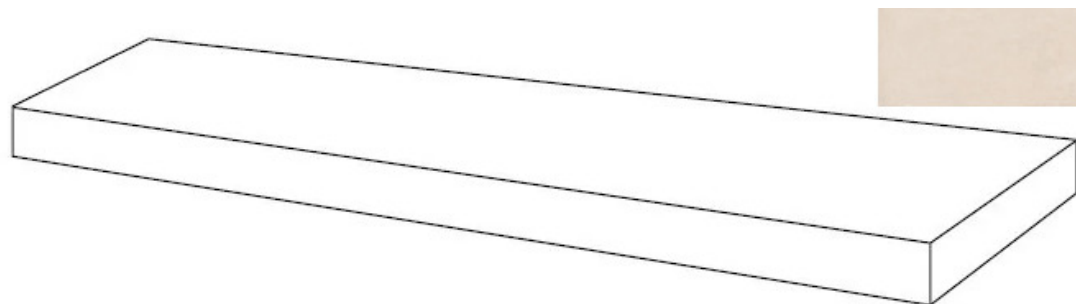

Ступень Atlas Concorde Russia Rinascente Pearl Scalino Angolare Dx 33x60 угловая
правая 620070802266

Код товара:

256347

Бренд:

Atlas Concorde Russia