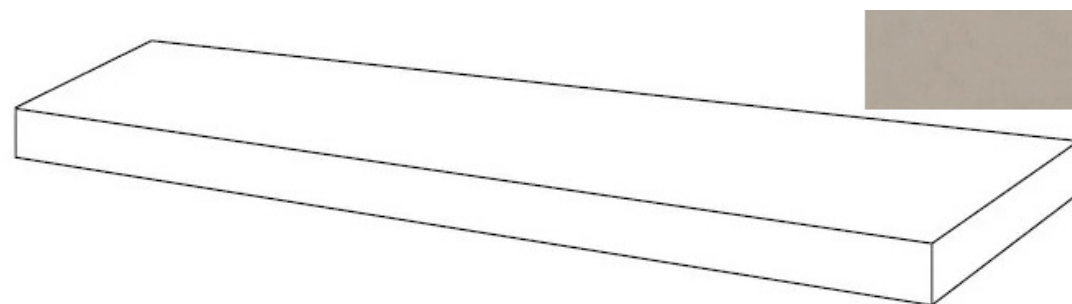

Код товара:	256328
Бренд:	Atlas Concorde Russia

Ступень Atlas Concorde Russia Rinascente Clay Scalino Angolare Dx 33x80 угловая  
правая 620070802238

Код товара:

256329

Бренд:

Atlas Concorde Russia

Ступень Atlas Concorde Russia Rinascente Clay Scalino Angolare Sx 33x80 угловая  
левая 620070802243