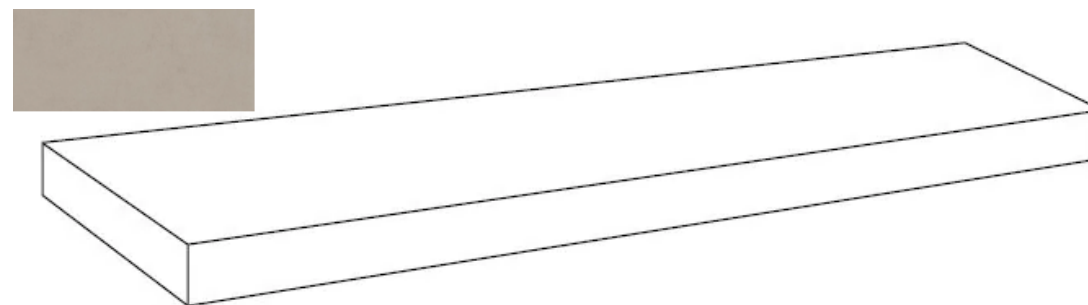

Ступень Atlas Concorde Russia Rinascente Clay Scalino Angolare Sx 33x80 угловая
левая 620070802243

Код товара:

256330

Бренд:

Atlas Concorde Russia