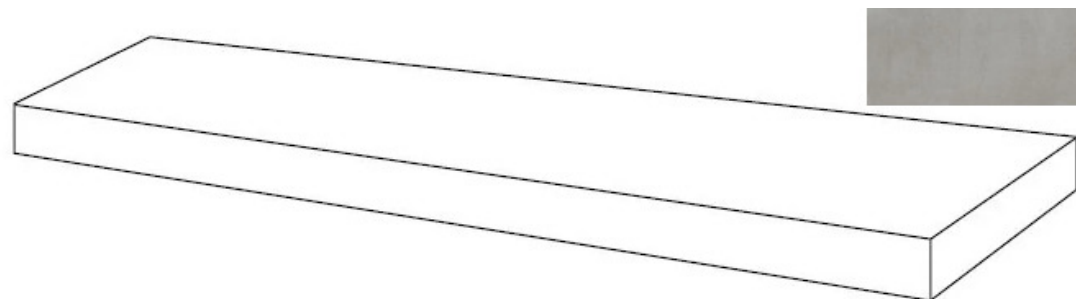

Ступень Atlas Concorde Russia Rinascente Grey Gradino Lineare 30x60 620040000132

Код товара:	256356
Бренд:	Atlas Concorde Russia