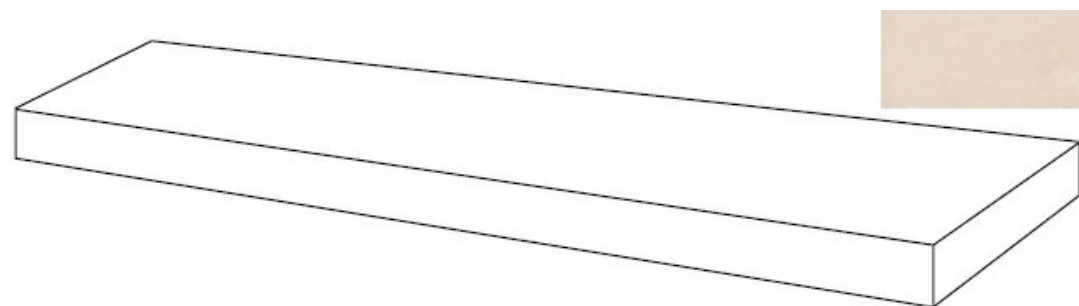

Ступень Atlas Concorde Russia Rinascente Pearl Scalino Angolare Dx 33x80 угловая
правая 620070802236

Код товара:	256333
Бренд:	Atlas Concorde Russia