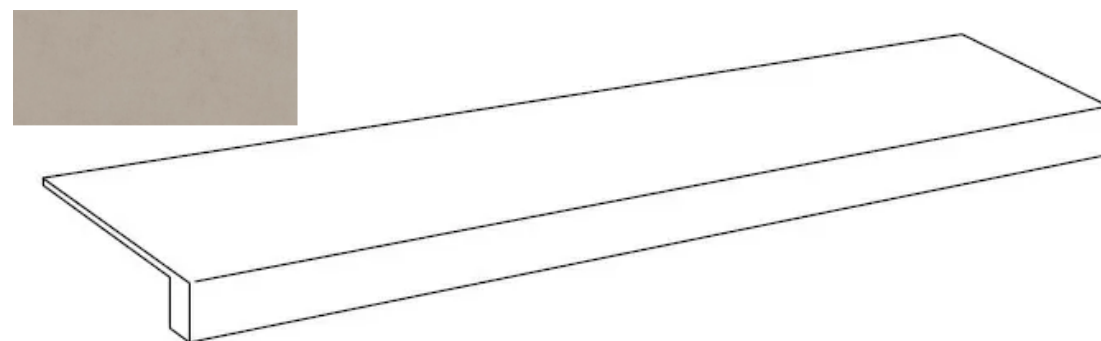

Ступень Atlas Concorde Russia Rinascente Clay Scalino Frontale 33x80 фронтальная
620070802233

Код товара:	256328
Бренд:	Atlas Concorde Russia