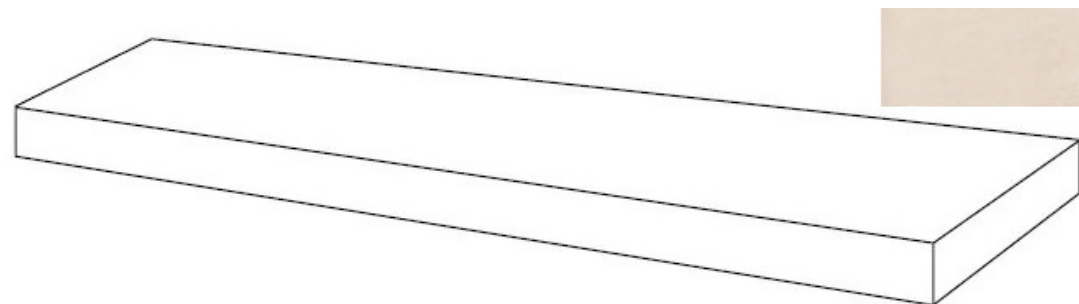

Ступень Atlas Concorde Russia Rinascente Pearl Scalino Angolare Dx 33x160 угловая
правая 620070802221

Код товара:	256297
Бренд:	Atlas Concorde Russia