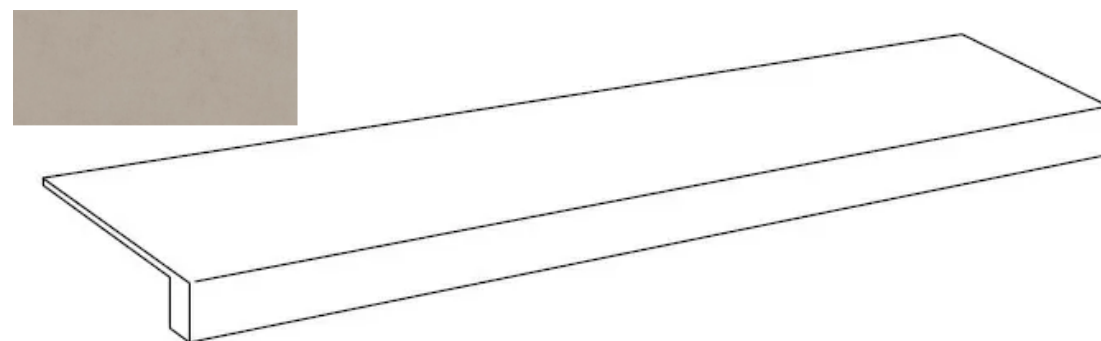

Ступень Atlas Concorde Russia Rinascente Clay Scalino Frontale 33x160 фронтальная
620070802218

Код товара:	256291
Бренд:	Atlas Concorde Russia