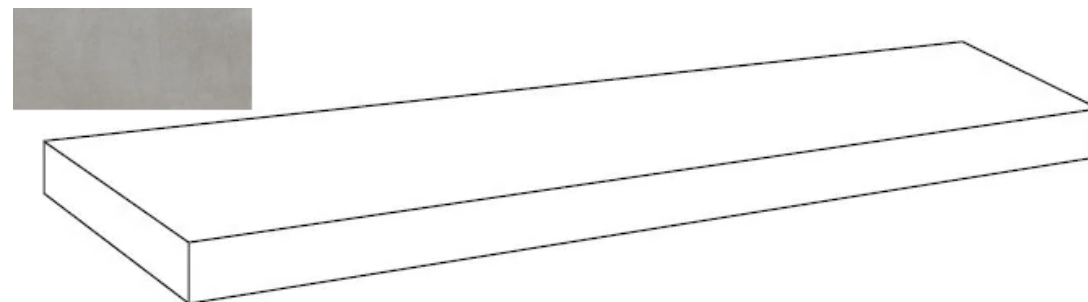

Ступень Atlas Concorde Russia Rinascente Grey Scalino Angolare Sx 33x60 угловая
левая 620070802272

Код товара:

256351

Бренд:

Atlas Concorde Russia