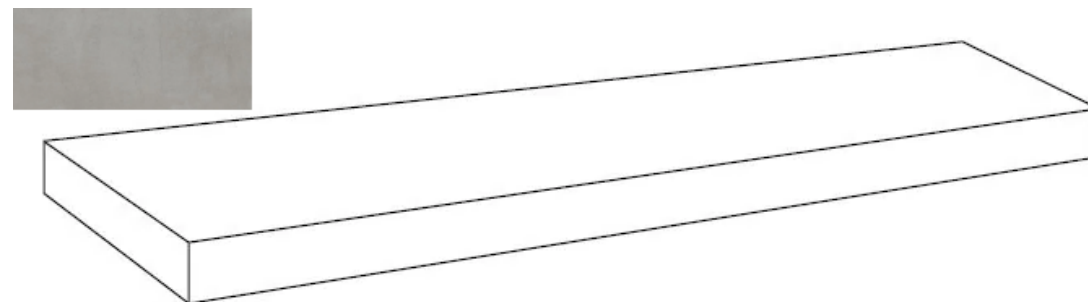

Ступень Atlas Concorde Russia Rinascente Grey Scalino Angolare Sx 33x60 угловая
левая 620070802280

Код товара:	256337
Бренд:	Atlas Concorde Russia