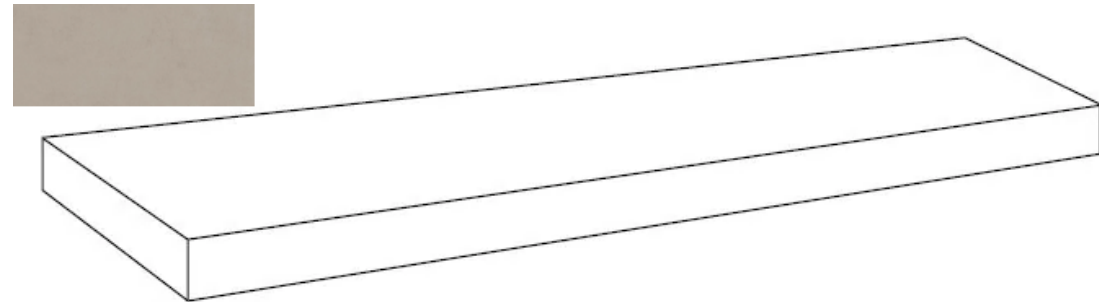

Ступень Atlas Concorde Russia Rinascente Clay Scalino Angolare Sx 33x120 угловая
левая 620070802258

Код товара:	256315
Бренд:	Atlas Concorde Russia