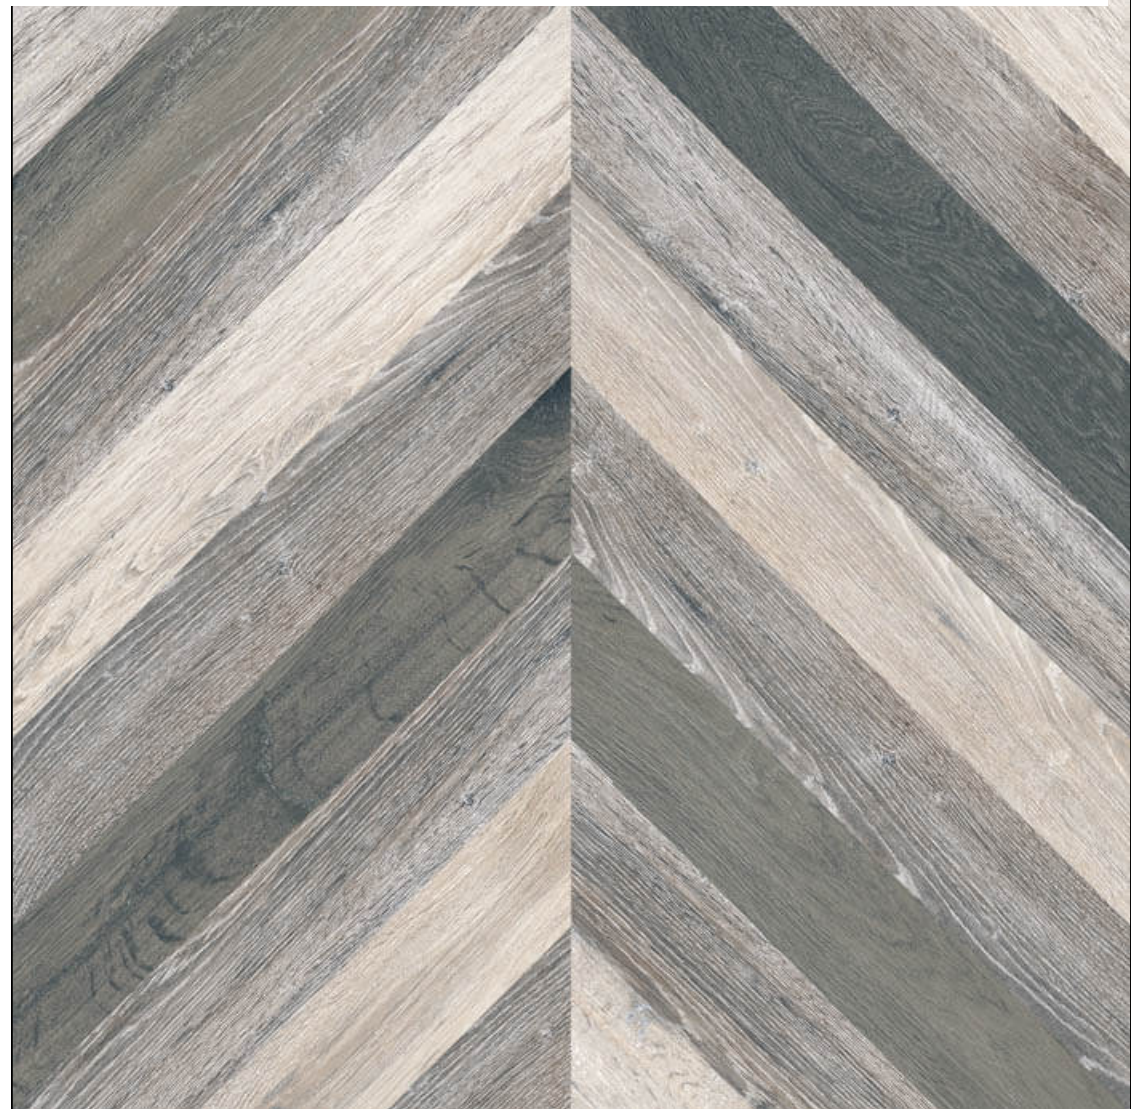

Sherwood (Estima)

Sherwood (Estima)

Sherwood (Estima)

Sherwood (Estima)

Керамогранит напольный SW 01 Sherwood 60x60 Estima

Код товара: 25718

Бренд: Estima

Керамогранит напольный SW 02 Sherwood 60x60 Estima