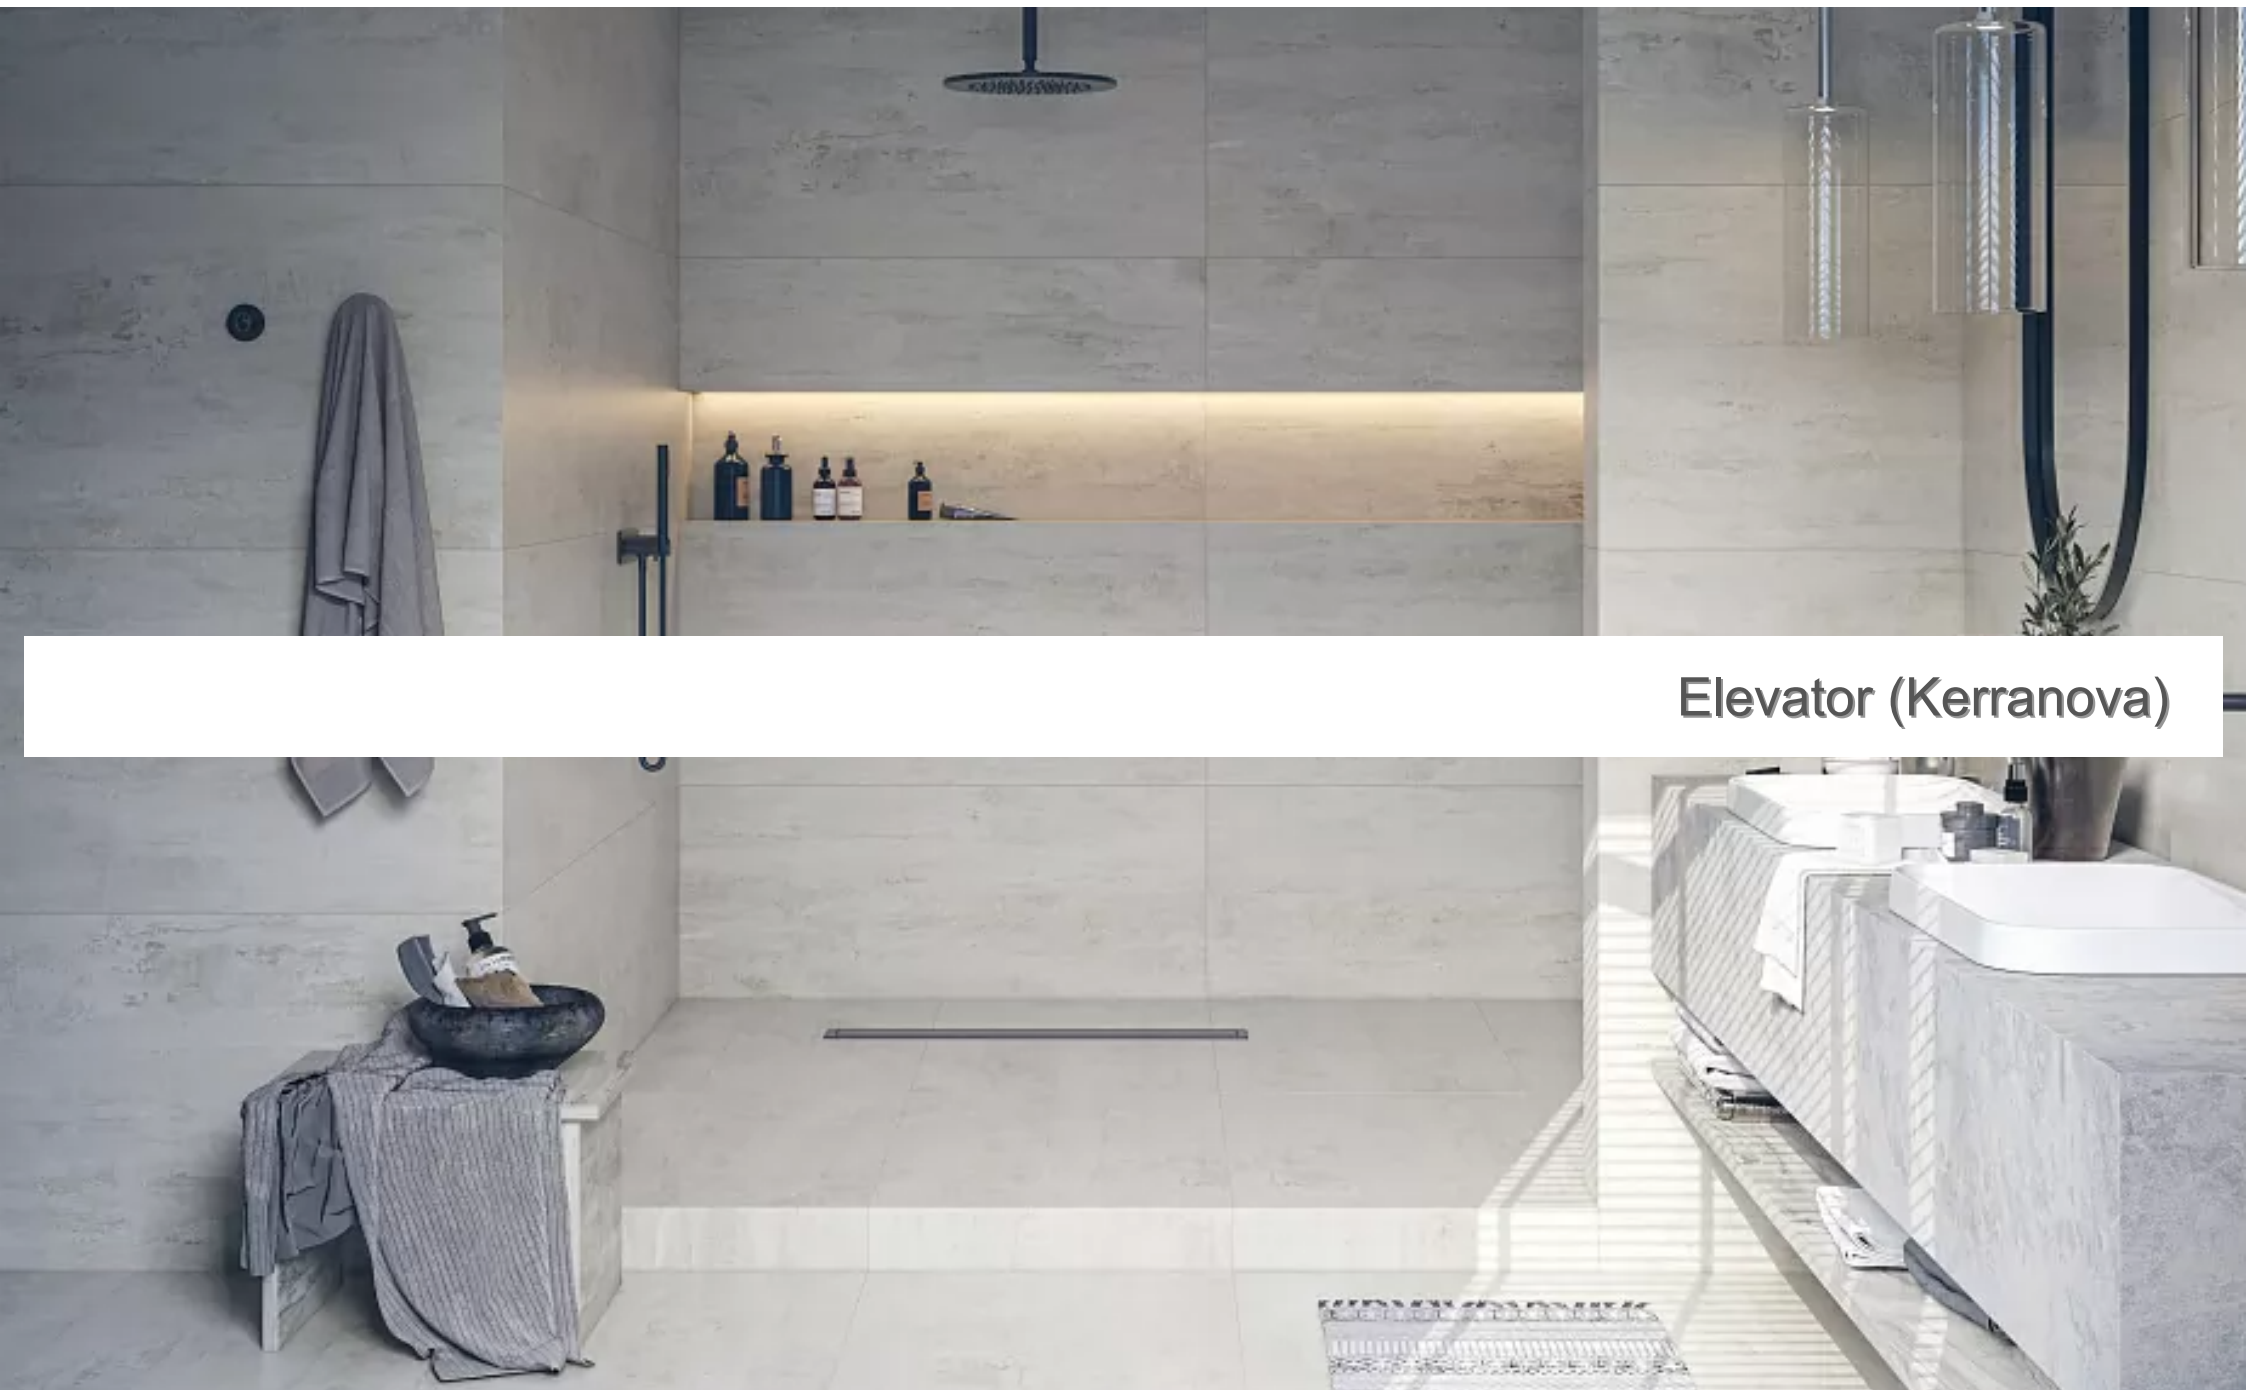

Elevator (Kerranova)

Elevator (Kerranova)

Elevator (Kerranova)

Elevator (Kerranova)

Elevator (Kerranova)

Elevator (Kerranova)

Керамогранит Kerranova Elevator Beige 60x120 K-2010/MR

Код товара:	257494
Бренд:	Kerranova