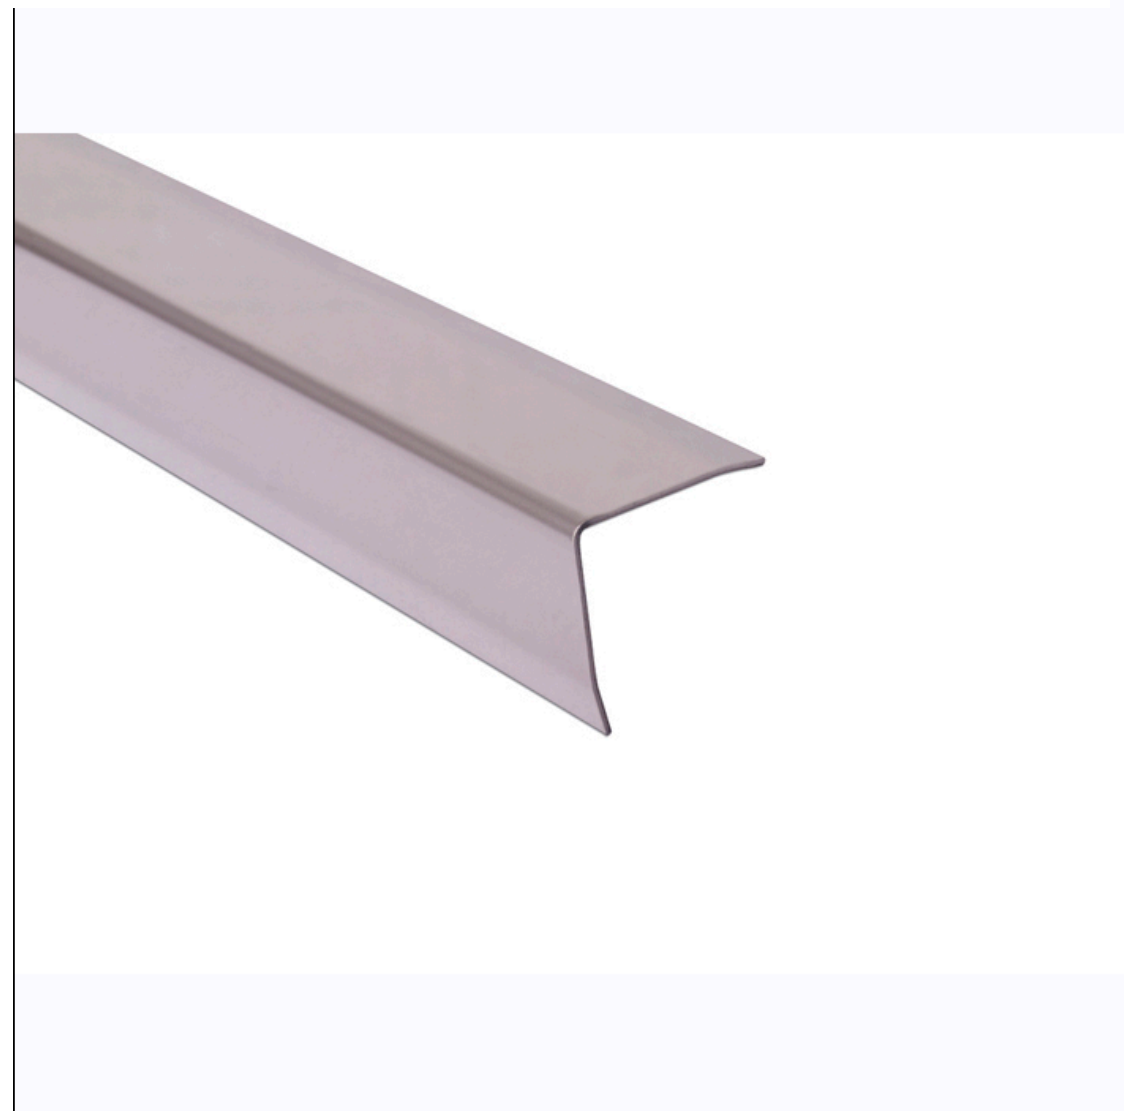

## [Профиль Butech Pro-Corner P Aluminio Gloss Silver 15x12x2500 B78141126](#)

Код товара:	250718
Бренд:	Butech

## [Профиль Butech Pro-Corner P Black 15x12x2500 B71342706](#)

Код товара:	250720
Бренд:	Butech

## [Профиль Butech Pro-Corner R Acero Inoxidable 25x25x2500 B78141107](#)

Код товара:	250721
-------------	--------

Бренд:	Butech
--------	--------