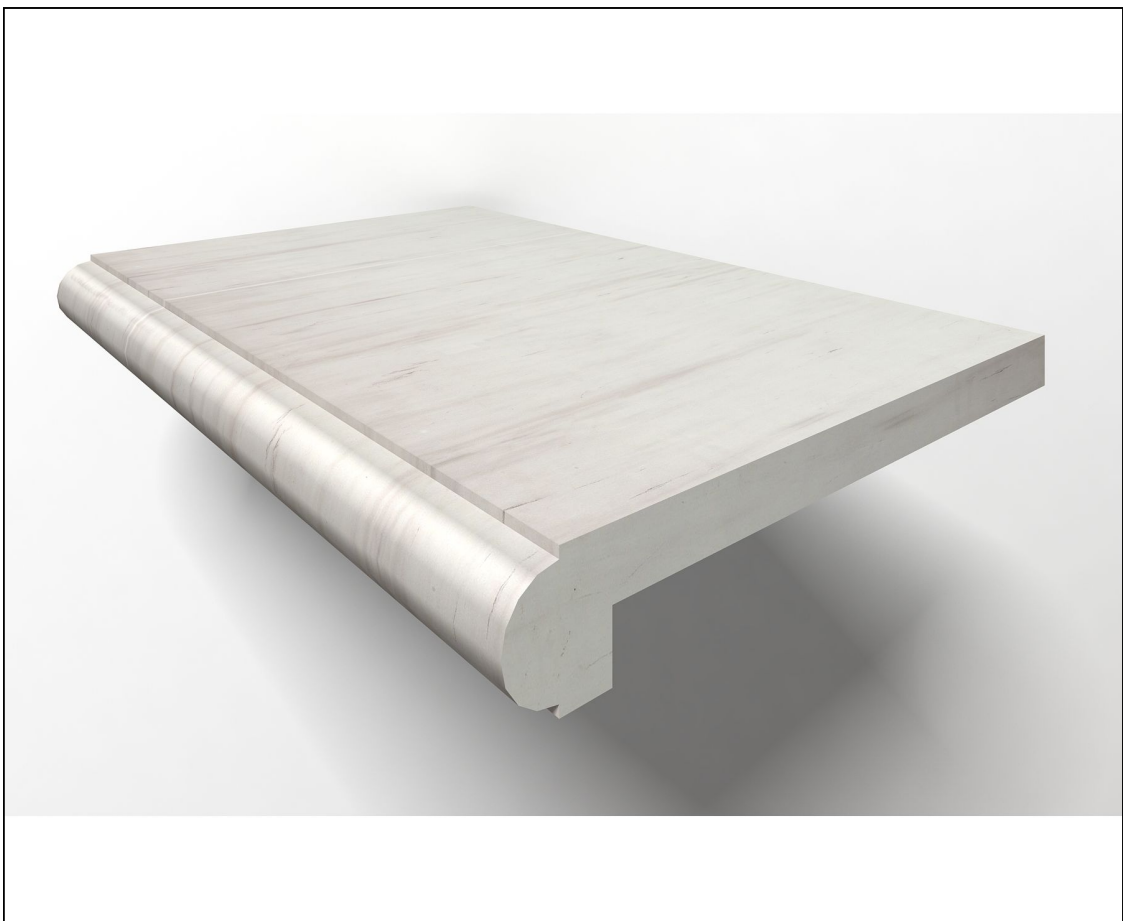

Ступень Marmocer Stairs Diana White Solid 30x100 MB004-AEBS

Код товара: 257606

Бренд: Marmocer