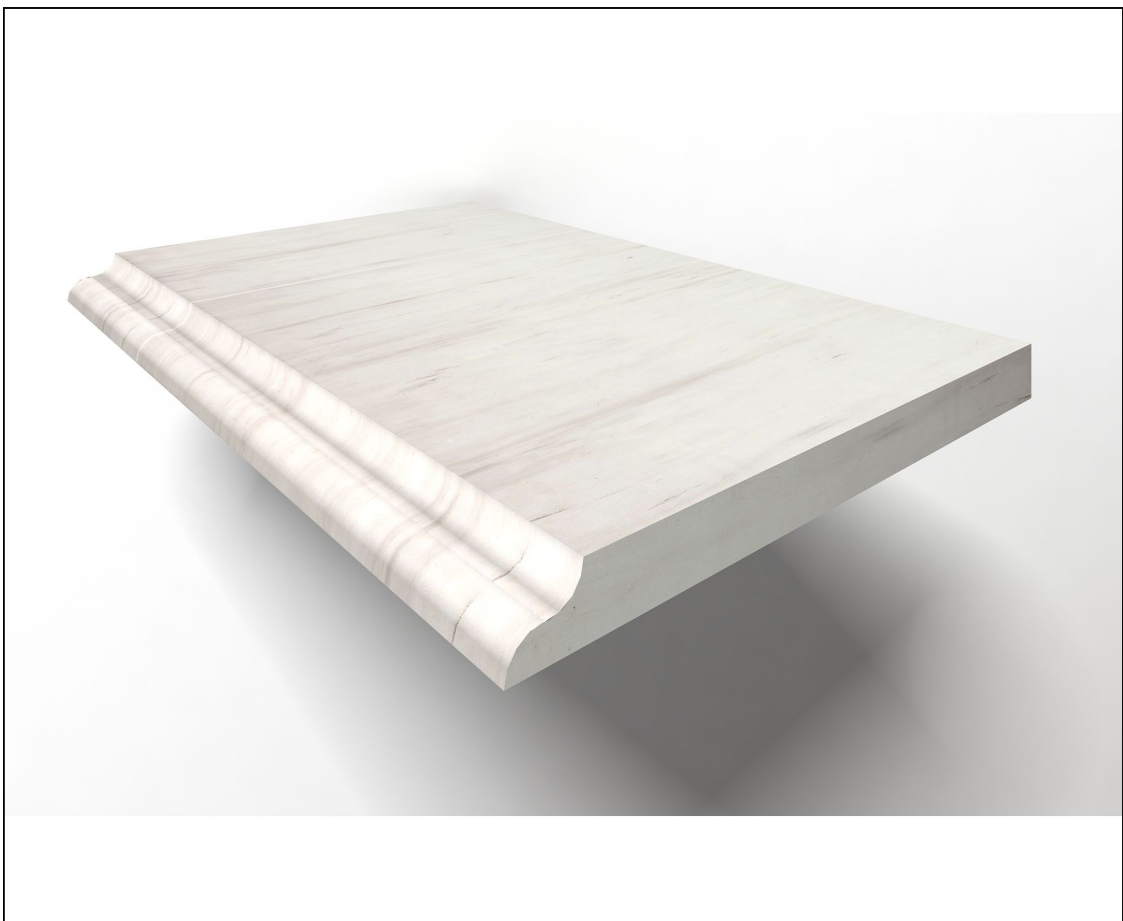

Ступень Marmocer Stairs Diana White Solid 30x100 MB007-AEBS

Код товара:	257636
Бренд:	Marmocer