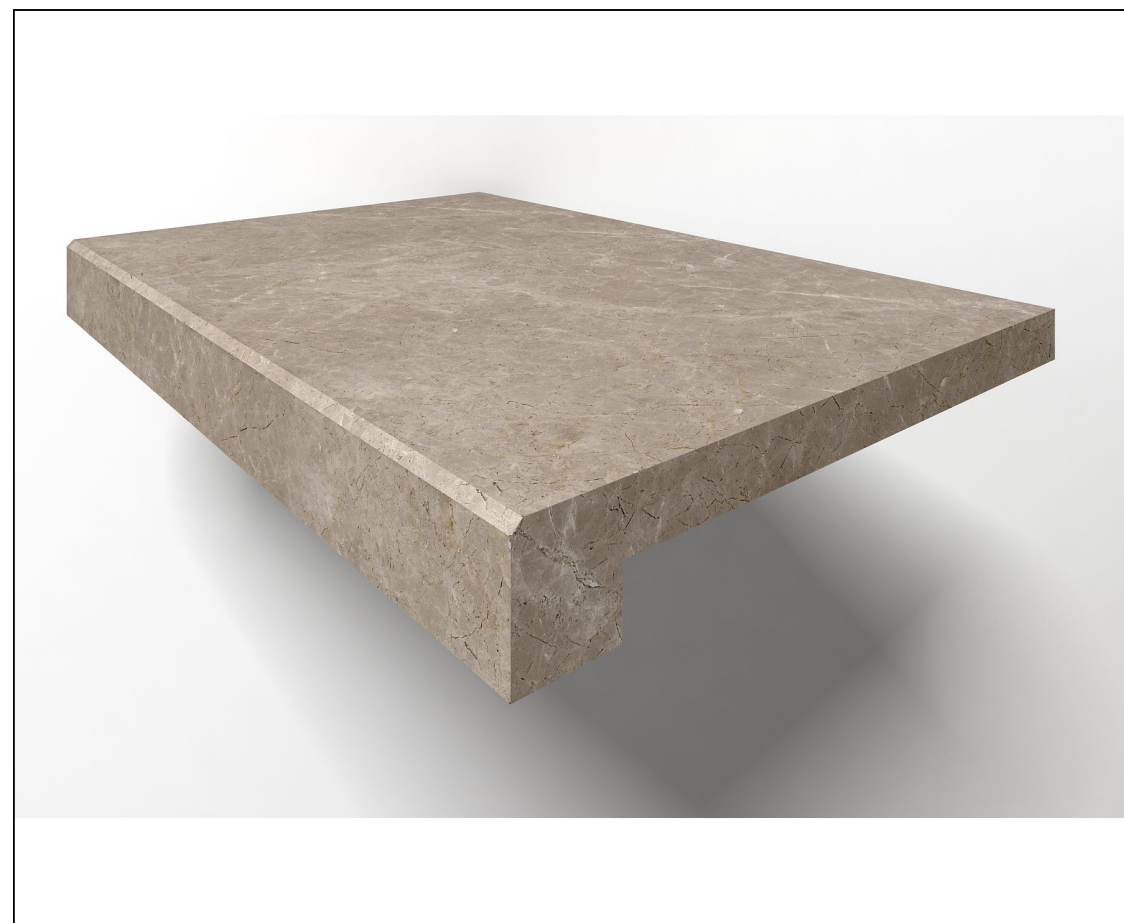

Ступень Marmocer Stairs Shakespeare Solid 30x100 MB003-SHAKE

Код товара:	257605
Бренд:	Marmocer