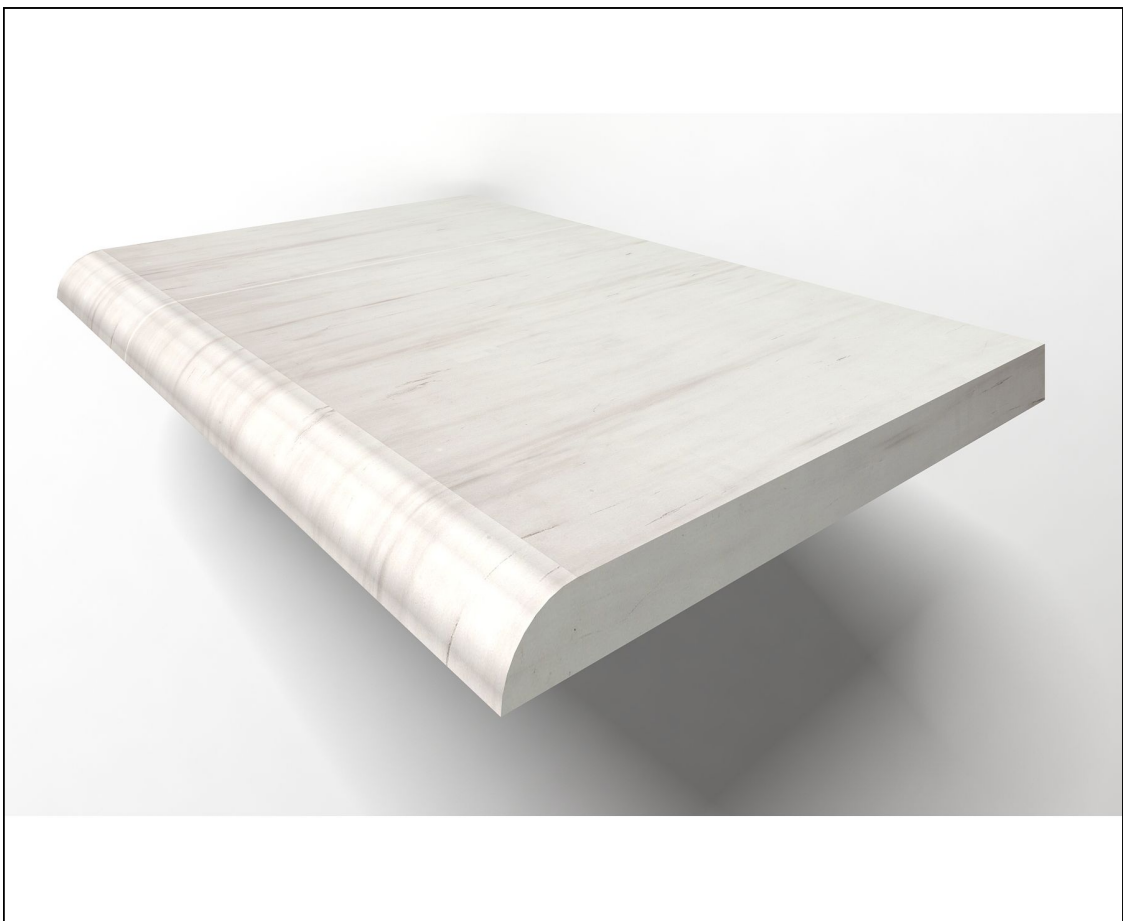

Ступень Marmocer Stairs Diana White Solid 30x100 MB008-AEBS

Код товара:	257646
Бренд:	Marmocer