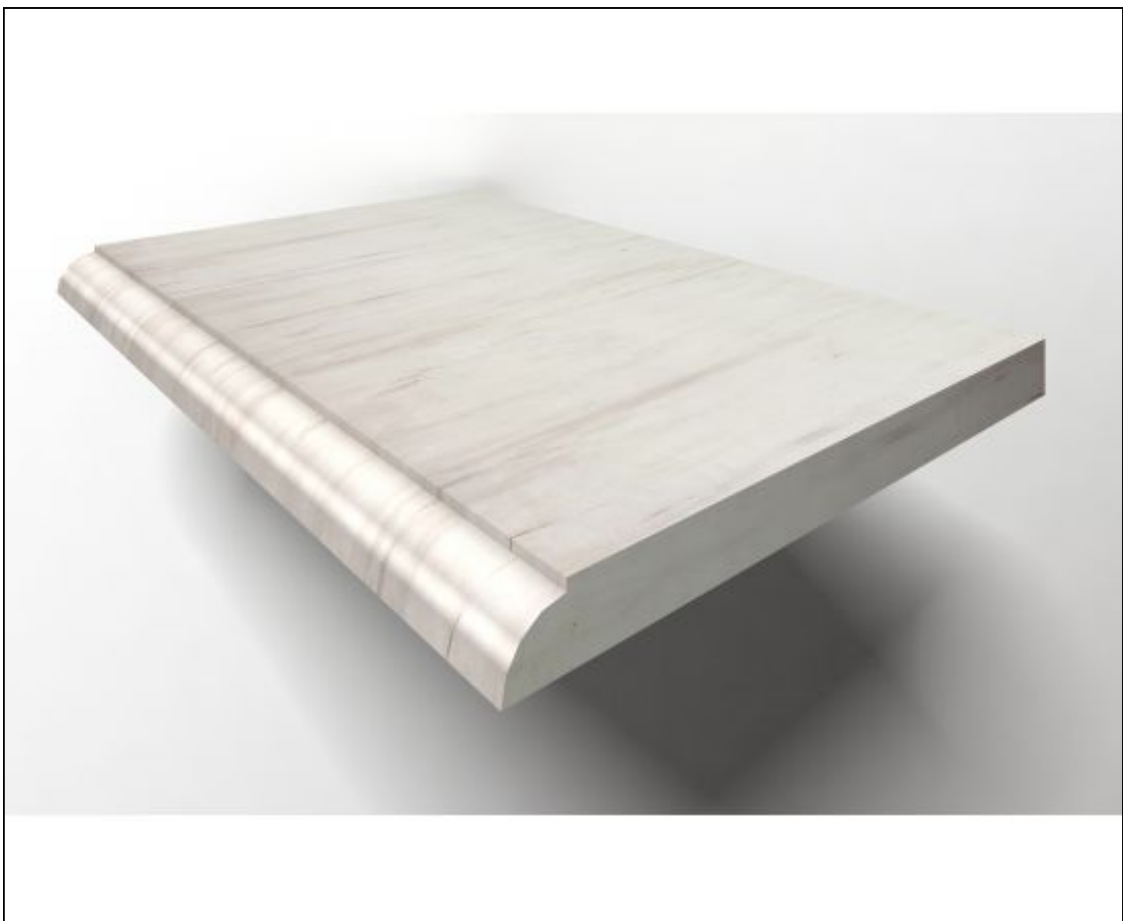

Ступень Marmocer Stairs Diana White Solid 30x100 MB009-AEBS

Код товара:	257656
Бренд:	Marmocer