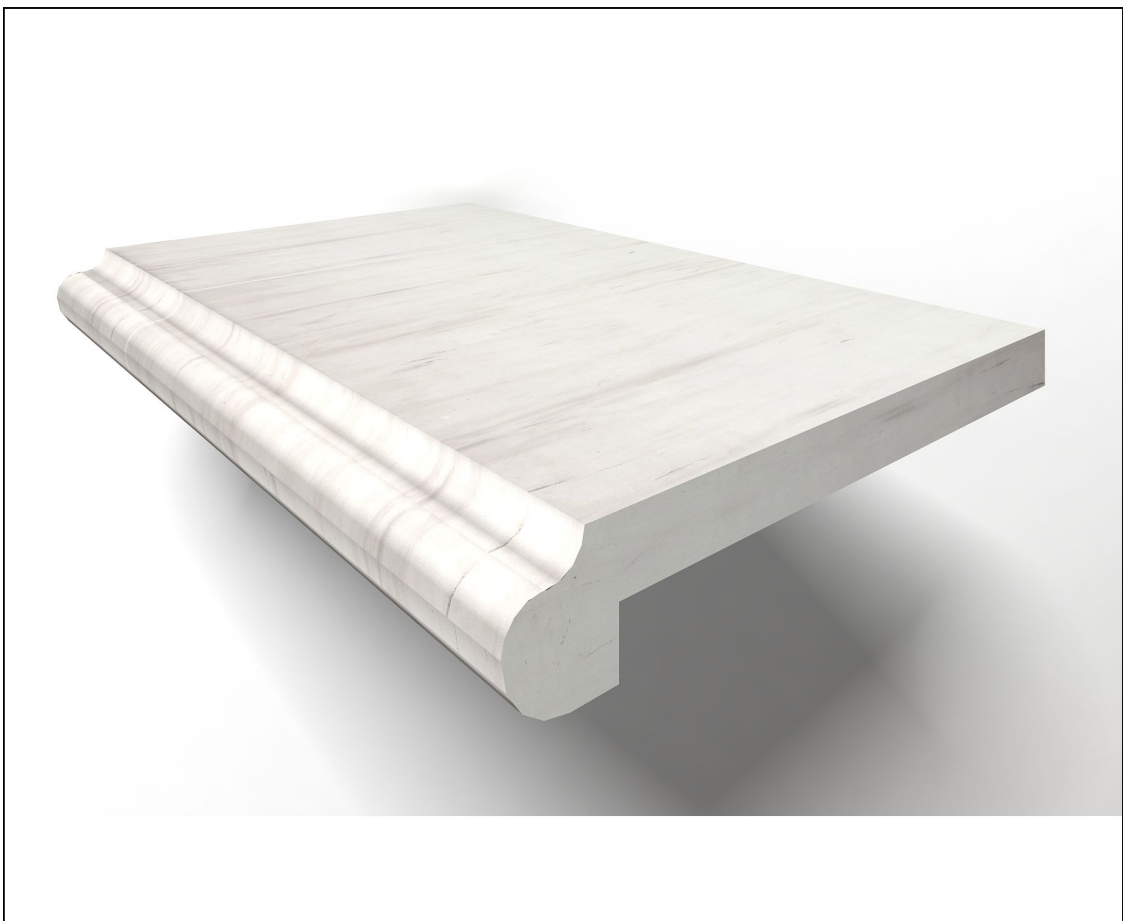

Ступень Marmocer Stairs Diana White Solid 30x100 MB005-AEBS

Код товара:	257615
Бренд:	Marmocer