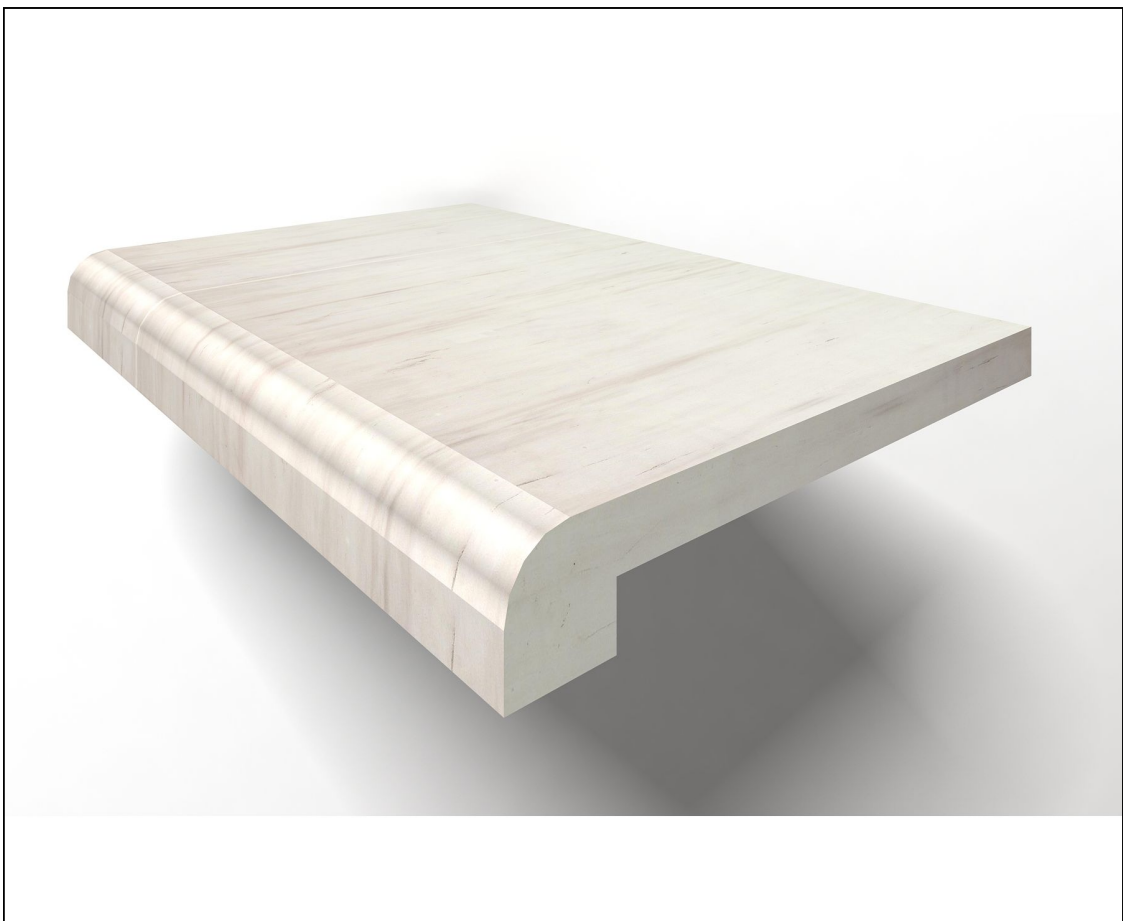

Ступень Marmocer Stairs Diana White Solid 30x100 MB006-AEBS

Код товара: 257625

Бренд: Marmocer