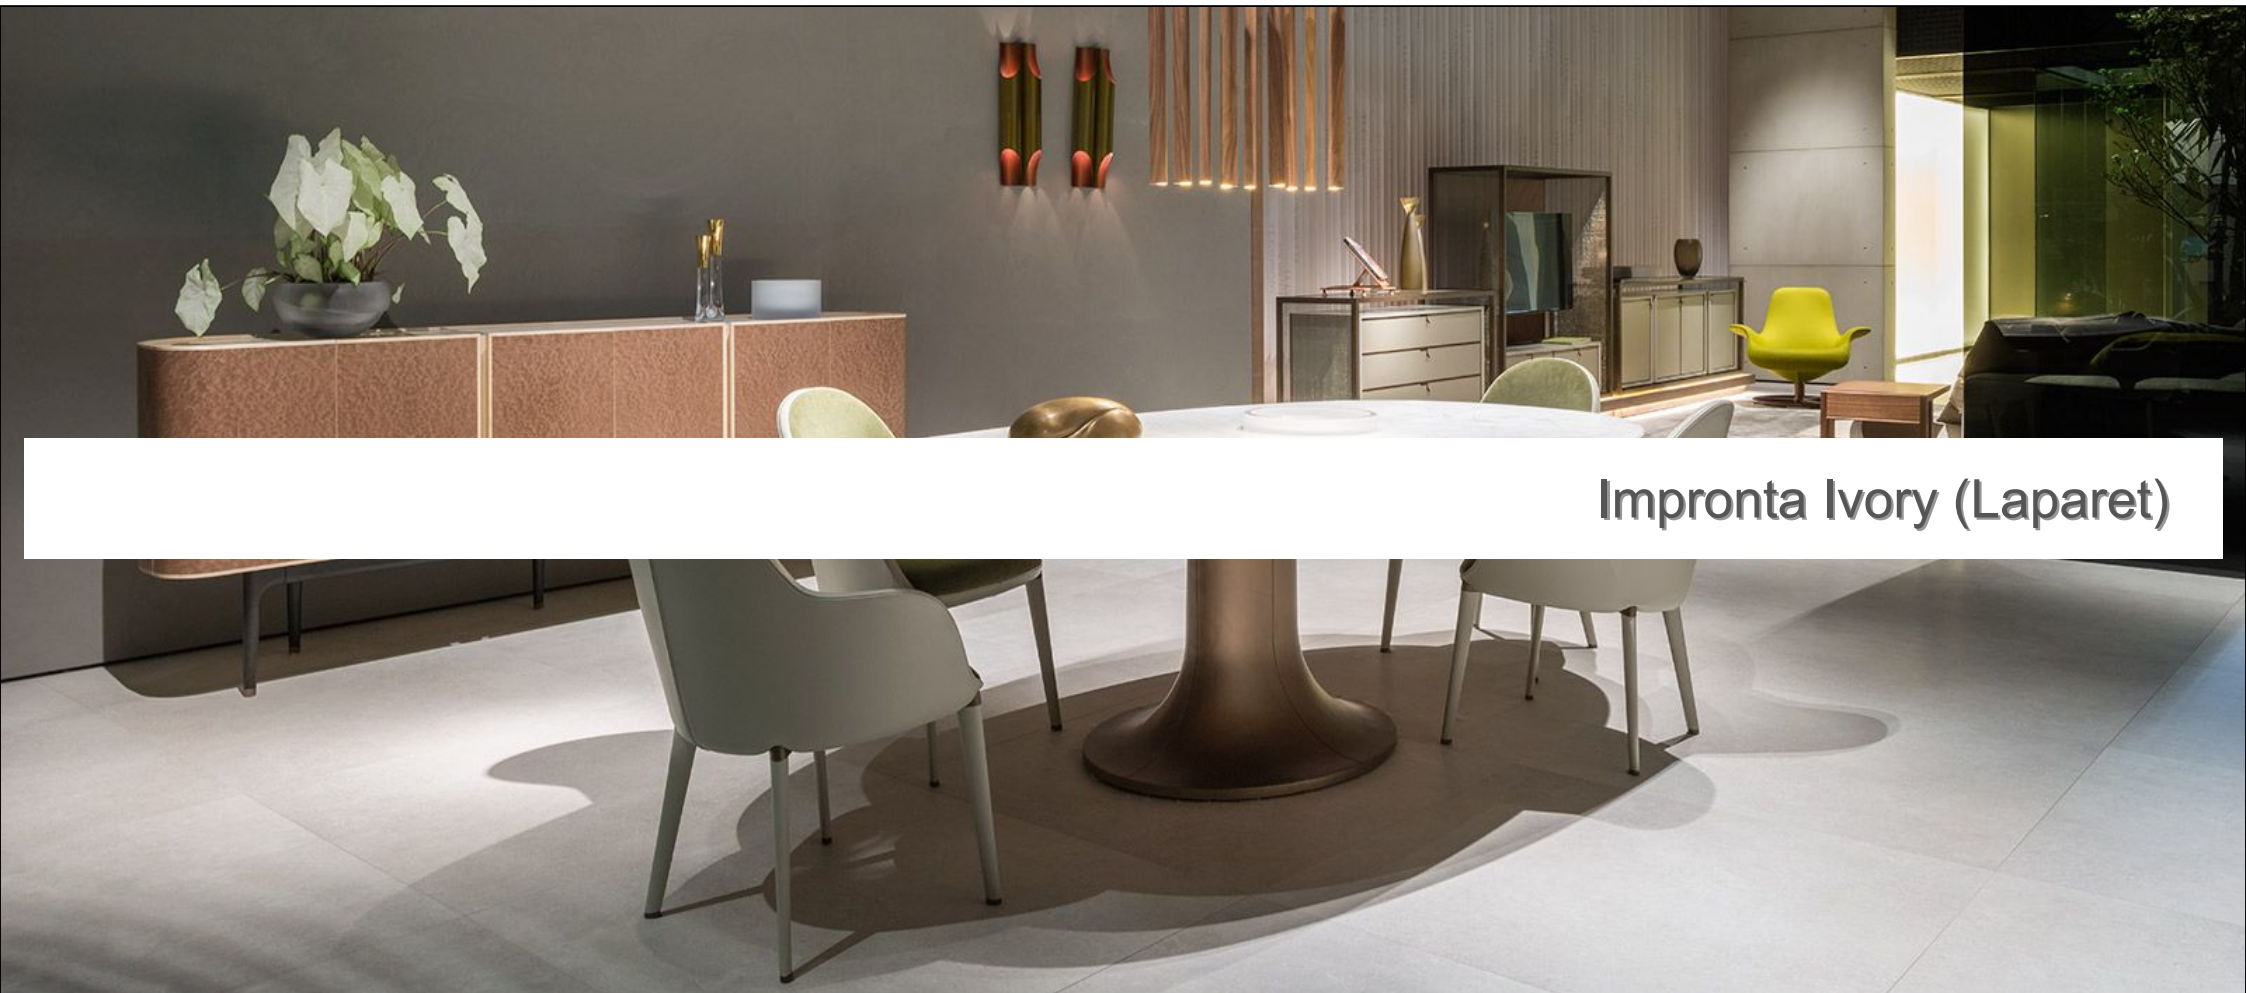

Impronta Ivory (Laparet)

Impronta Ivory (Laparet)

Impronta Ivory (Laparet)

Impronta Ivory (Laparet)

Impronta Ivory (Laparet)

Керамогранит Laparet Impronta Ivory сатиновый 80x80

Код товара: 256408

Бренд: Laparet