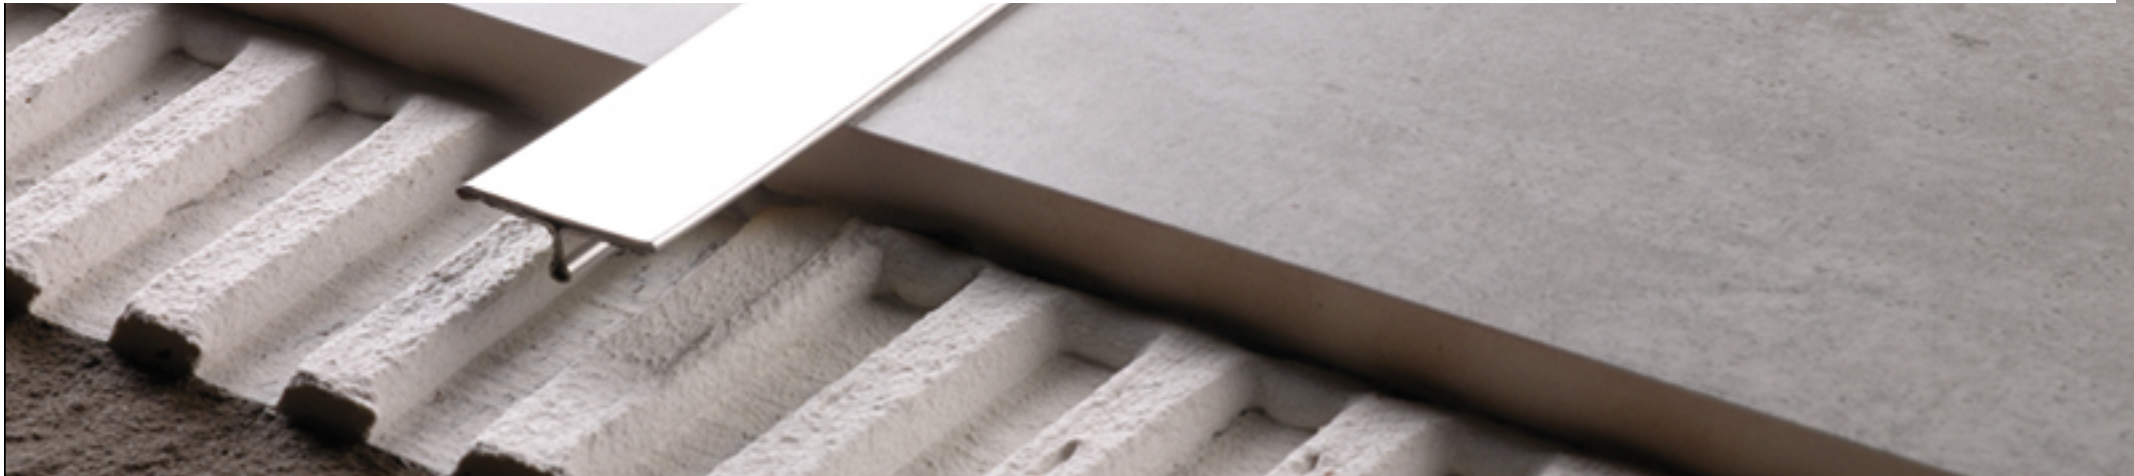

Pro-T (Butech)

Pro-T (Butech)

A close-up photograph of a dark, ribbed pipe joint. A white sealant is applied to the joint, and a white horizontal bar is overlaid on the image. The background is a light, slightly blurred surface.

Pro-T (Butech)

Pro-T (Butech)

Профиль Butech Pro-T Acero Inoxidable Cepillado 14x7x2500 B75141005

Код товара:	250746
Бренд:	Butech

[Профиль Butech Pro-T Aluminium Anodizado Silver 14x7x2500 B75122001](#)

Код товара:	250747
Бренд:	Butech