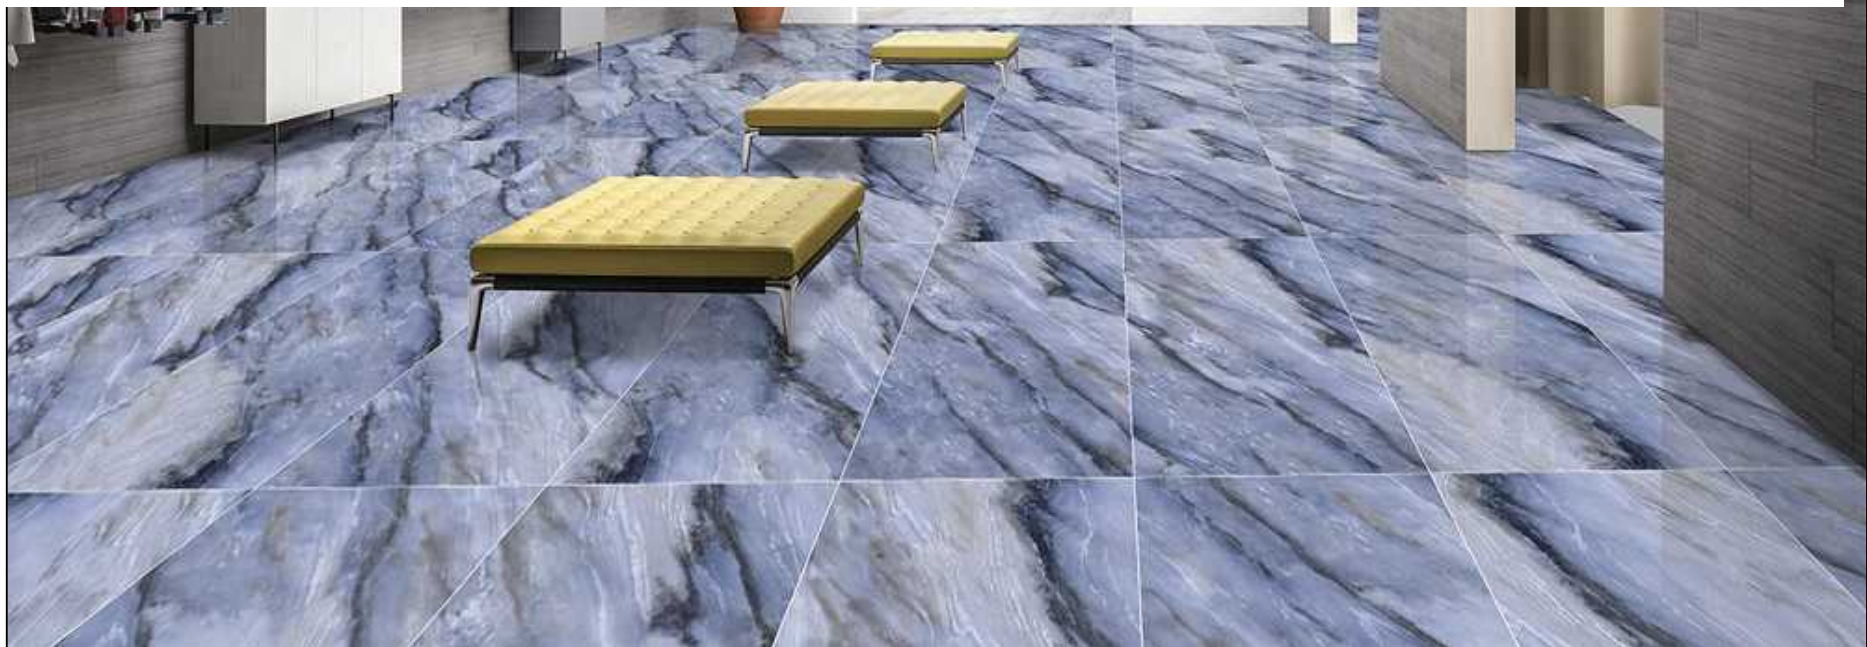

Blend (Royal Tile)

Blend (Royal Tile)

Blend (Royal Tile)

Blend (Royal Tile)

Blend (Royal Tile)

Керамогранит Royal Tile Blend Blue Glossy 75x150

Код товара:	271561
Бренд:	Royal Tile