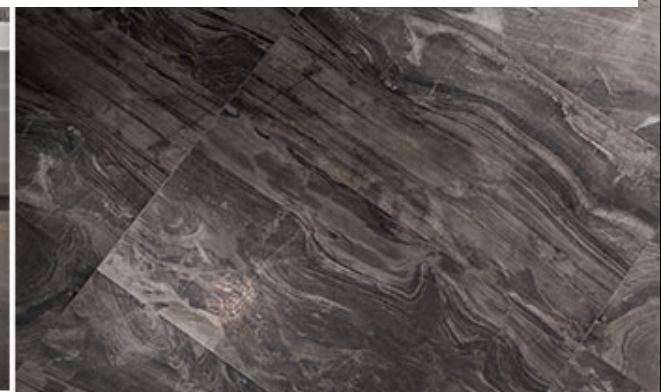

Everest (Royal Tile)

Everest (Royal Tile)

Everest (Royal Tile)

Everest (Royal Tile)

Everest (Royal Tile)

Керамогранит Royal Tile Everest Glossy 60x120

Код товара:	271568
Бренд:	Royal Tile