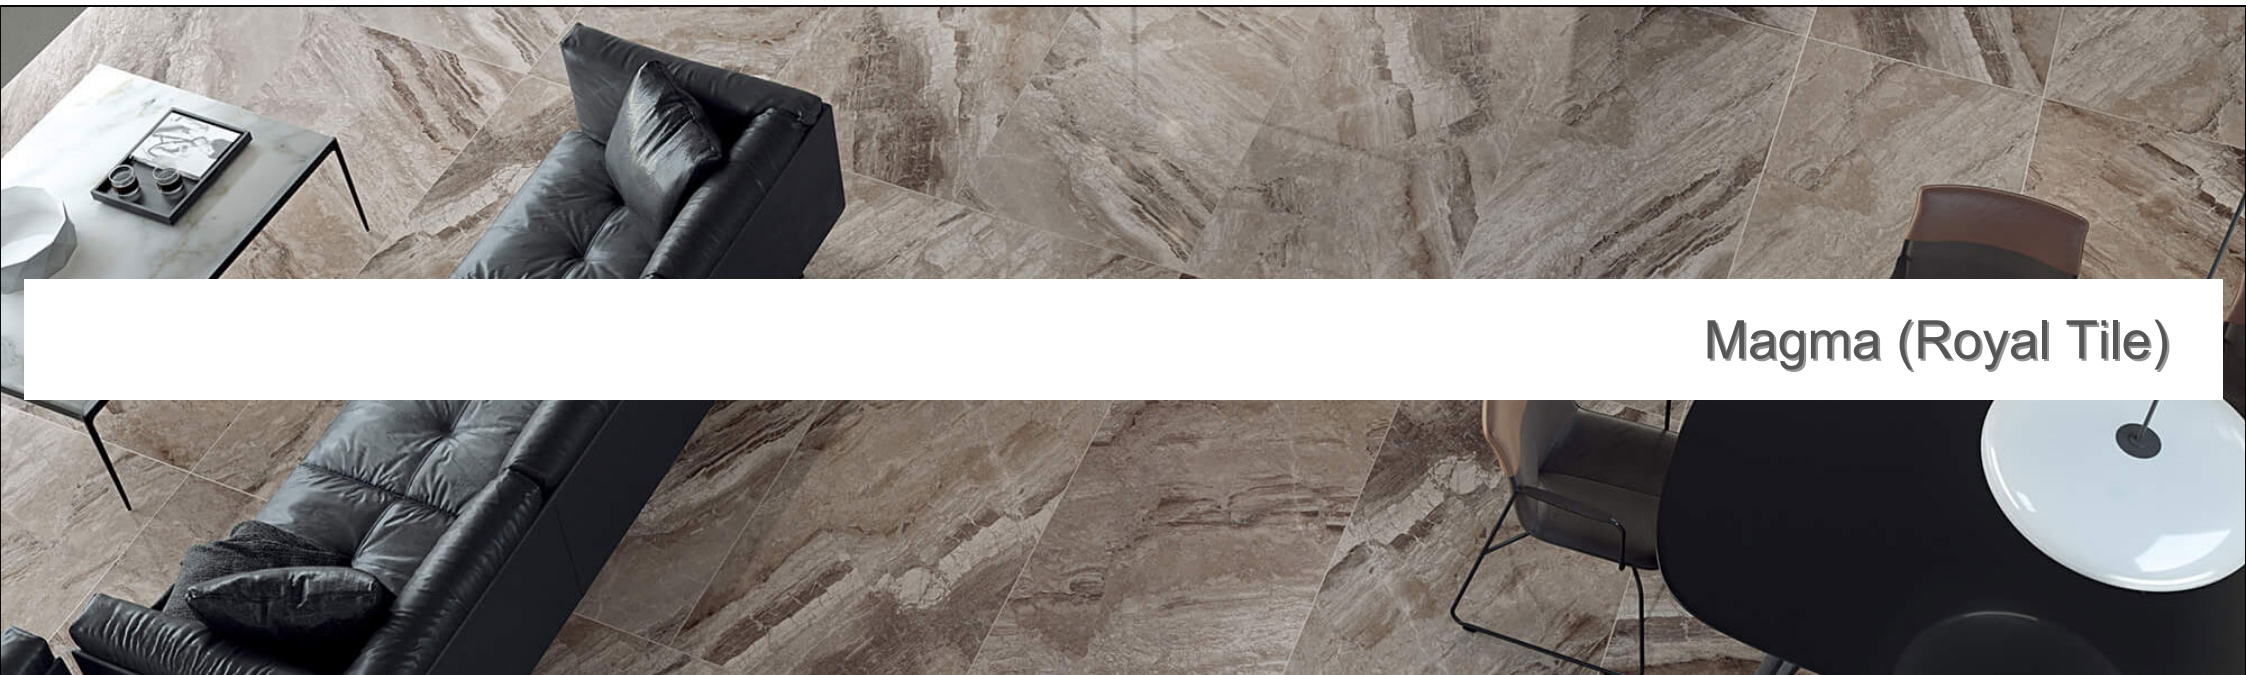

Magma (Royal Tile)

Magma (Royal Tile)

Magma (Royal Tile)

Magma (Royal Tile)

Magma (Royal Tile)

Керамогранит Royal Tile Magma Grey Polished 75x150

Код товара:	271571
Бренд:	Royal Tile