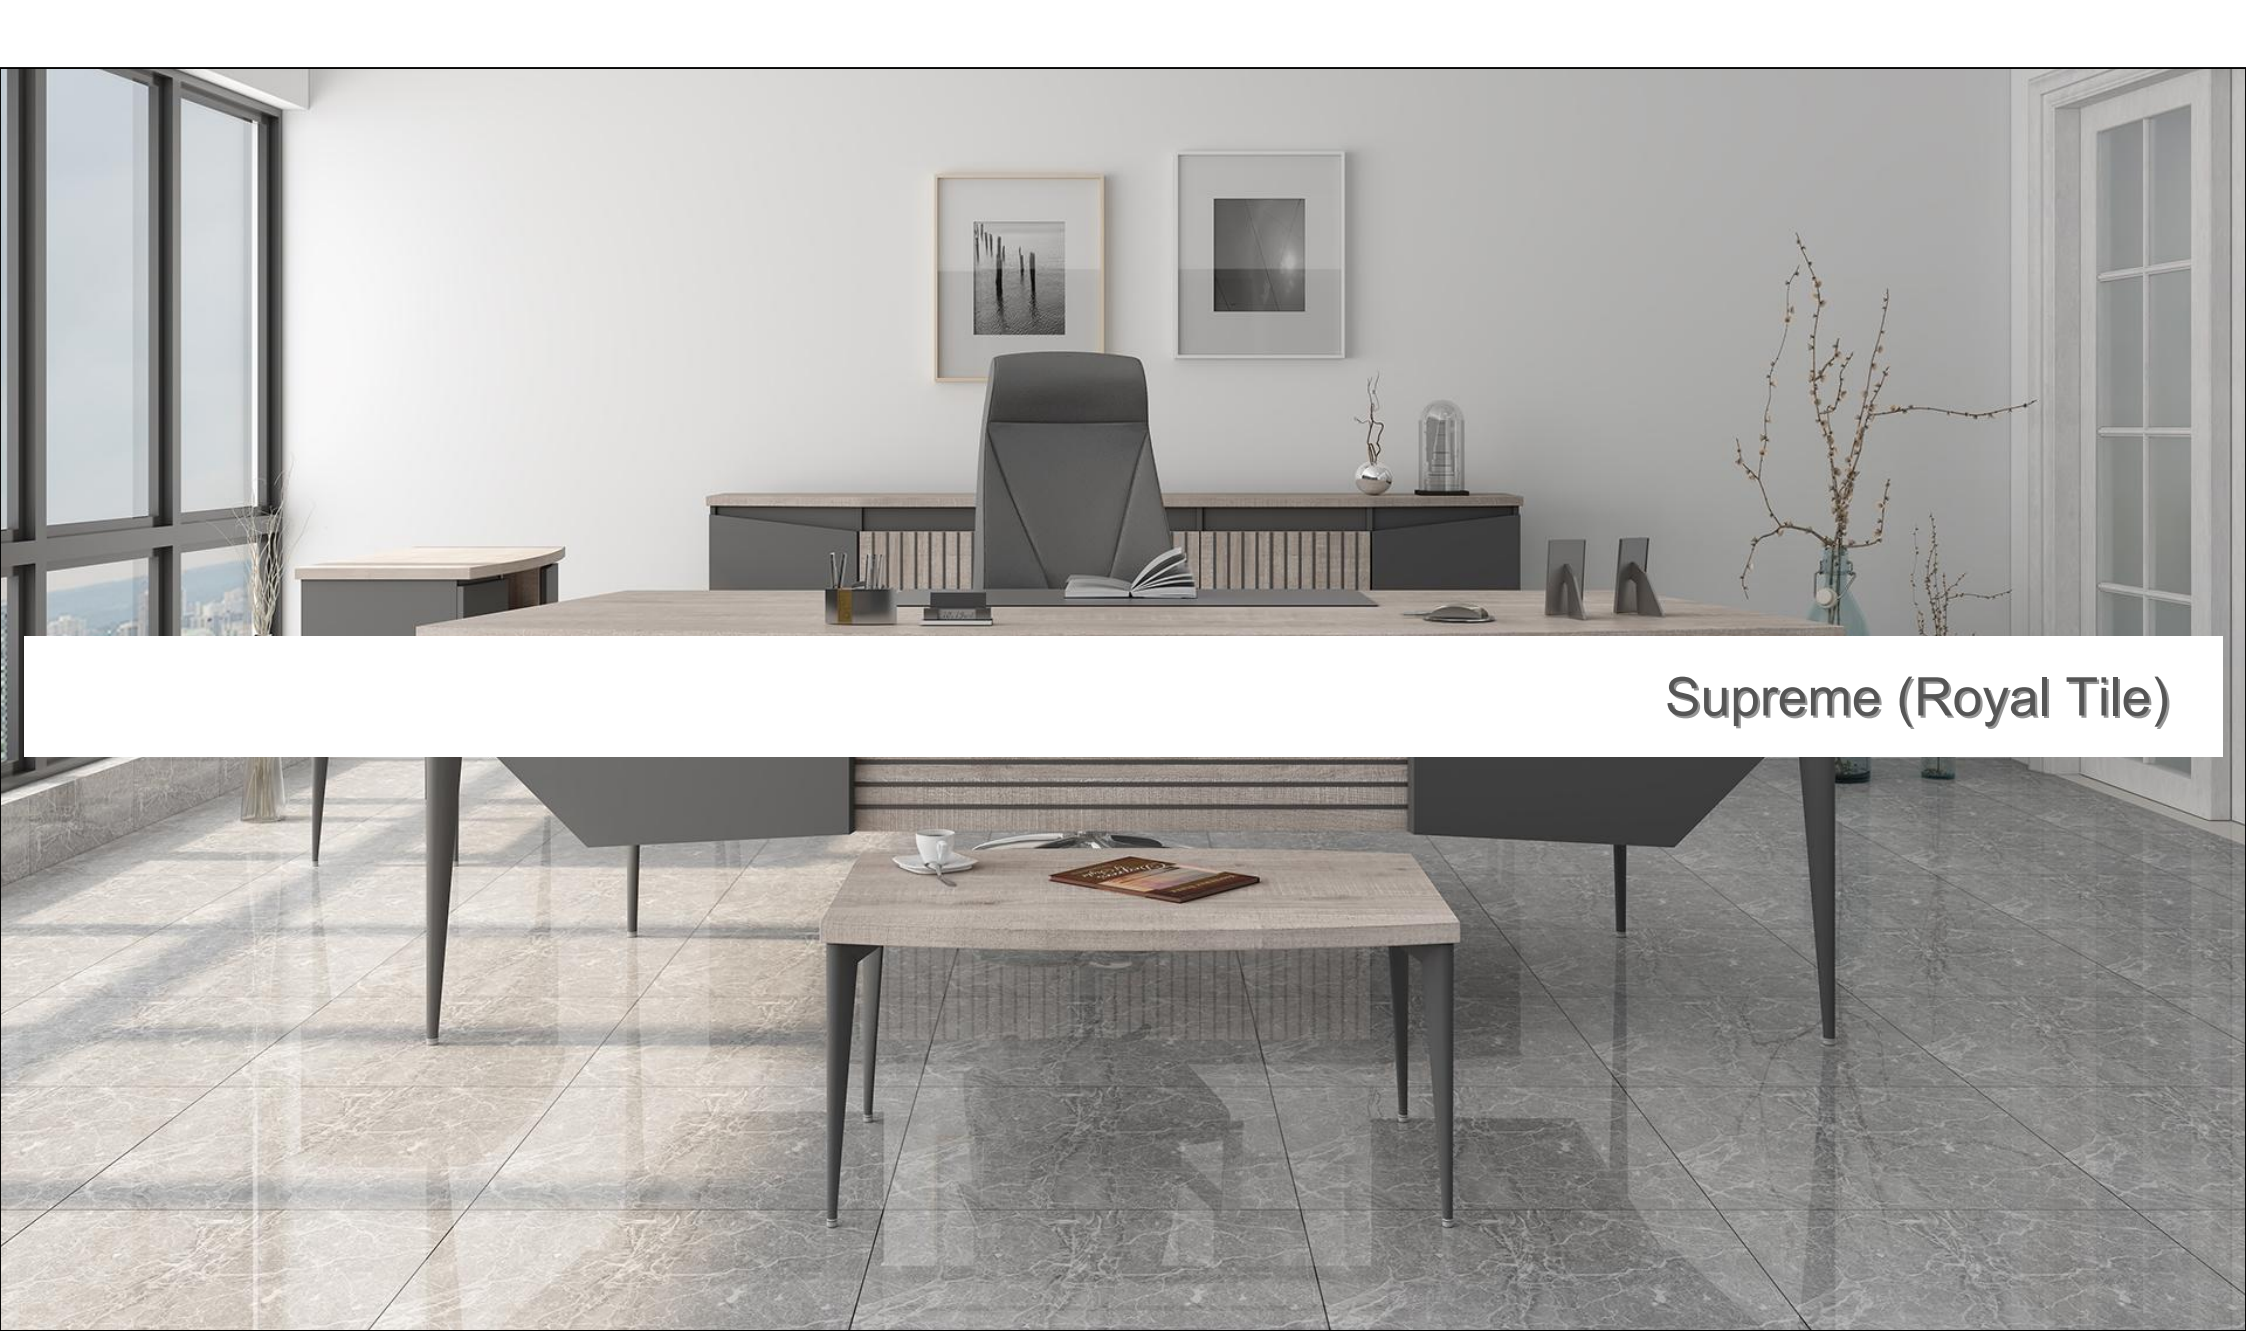

Supreme (Royal Tile)

Supreme (Royal Tile)

Supreme (Royal Tile)

Supreme (Royal Tile)

Supreme (Royal Tile)

Керамогранит Royal Tile Supreme Grey Polished 75x150

Код товара:	271581
Бренд:	Royal Tile