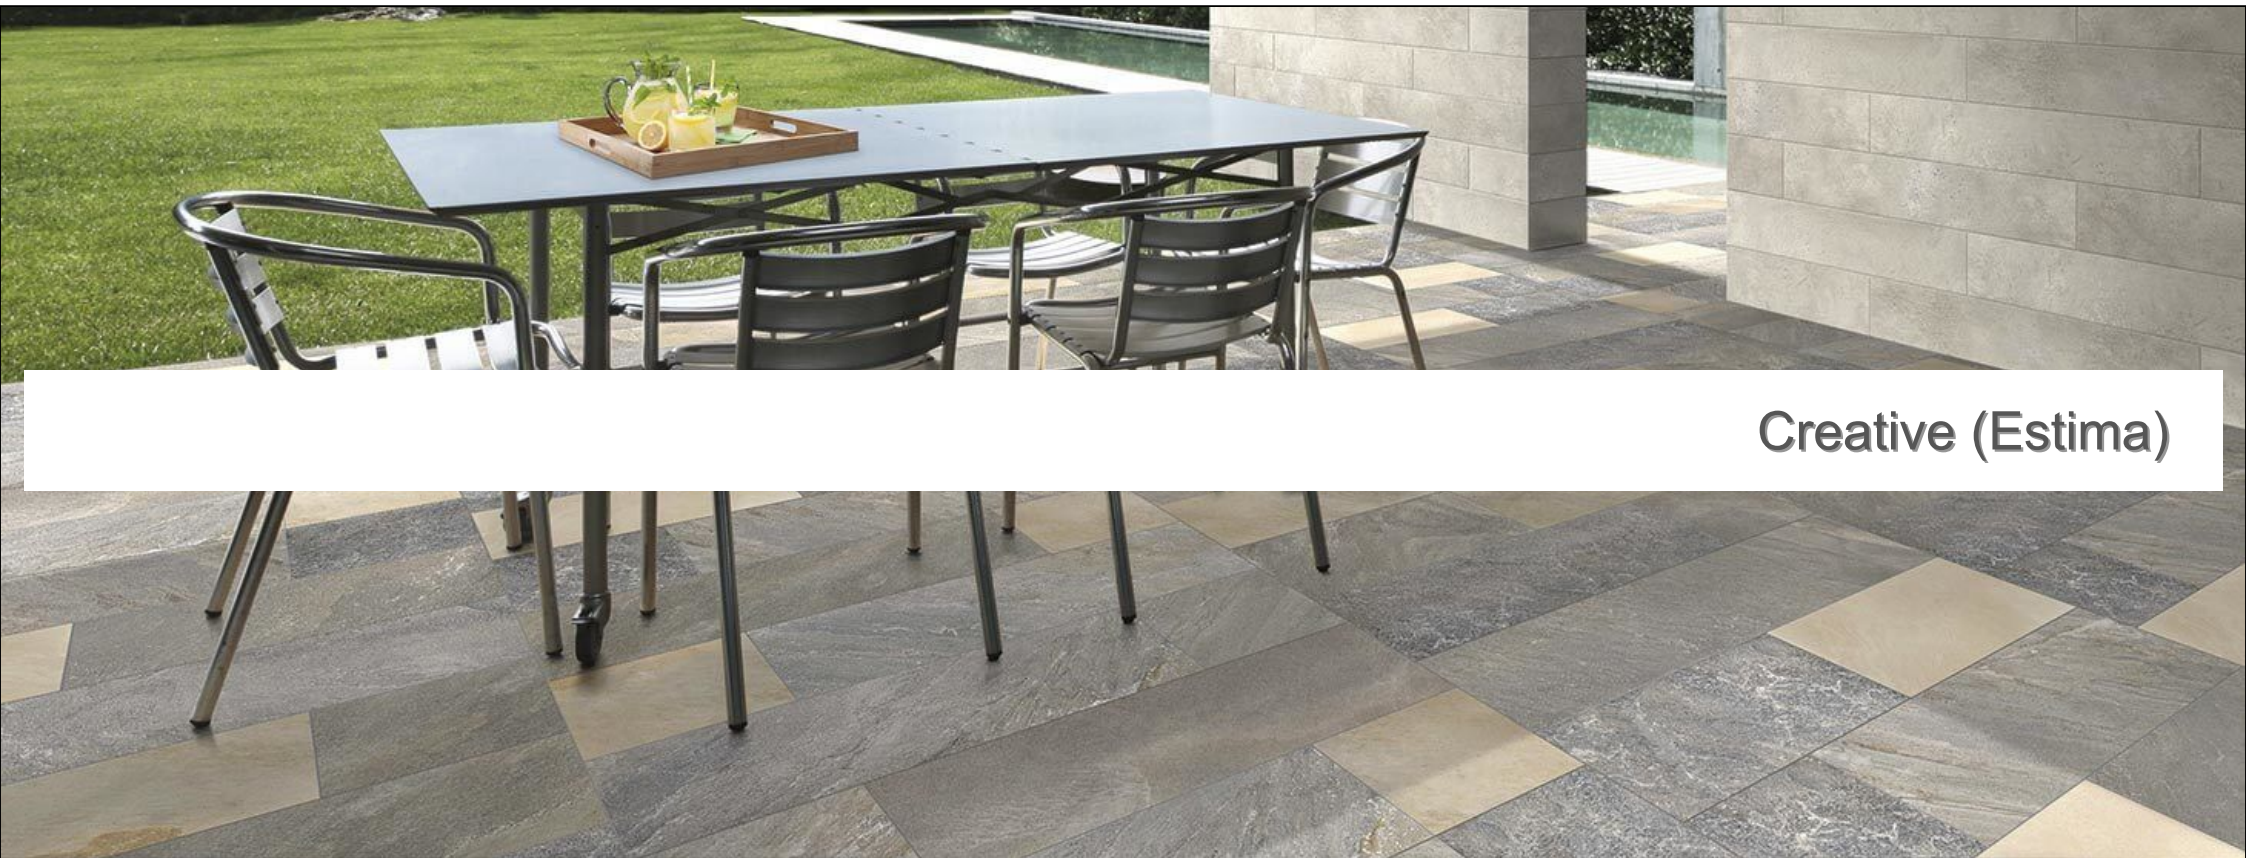

Creative (Estima)

Creative (Estima)

Creative (Estima)

Creative (Estima)

Керамогранит напольный CV 01 Creative неполированный 60x120 Estima

Код товара: 27738

Бренд: Estima