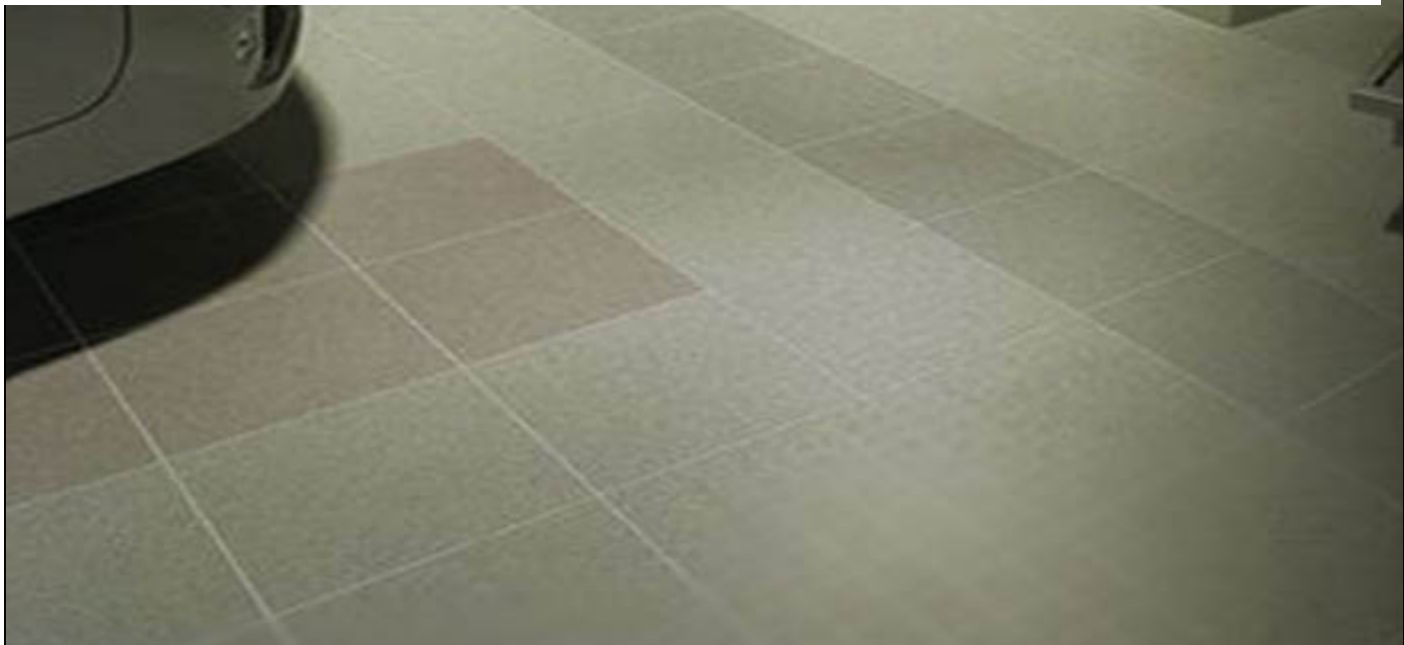

Осло (Керамин)

Осло (Керамин)

Осло (Керамин)

Осло (Керамин)

The background of the page is a close-up photograph of a light beige or taupe ceramic tile. The tile has a subtle, natural stone-like texture and is laid in a pattern with dark grey grout lines. A white horizontal bar is overlaid on the right side of the image.

Осло (Керамин)

Керамогранит Керамин Осло бежевый 30х30

Код товара:	265784
Бренд:	Керамин